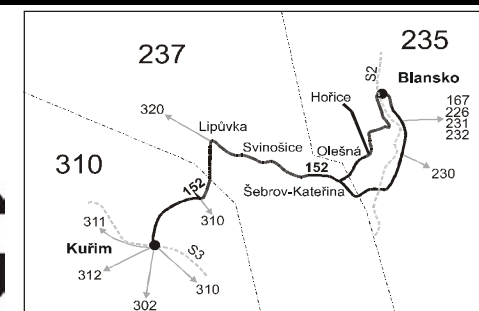

SOBOTY A NEDELE					
101	103	105	107	109	111
Ⓢ†	Ⓢ†	Ⓢ†	Ⓢ†	Ⓢ†	Ⓢ†
05:08	07:17	13:08	17:08	19:17	21:17
05:11	∅	13:11	17:11	∅	∅
05:13	∅	13:13	17:13	∅	∅
05:14	∅	13:14	17:14	∅	∅
05:15	∅	13:15	17:15	∅	∅
05:18	∅	13:18	17:18	∅	∅
∅	∅	13:22	∅	∅	∅
05:18	∅	13:26	17:18	∅	∅
∅	∅	∅	∅	∅	∅
05:23	07:25	13:31	17:23	19:25	21:25
05:25	07:27	13:33	17:25	19:27	21:27
05:28	07:30	13:36	17:28	19:30	21:30
05:31	07:33	13:39	17:31	19:33	21:33
05:33	07:35	13:41	17:33	19:35	21:35
05:37	07:39	13:45	17:37	19:39	21:39
05:39	∅	∅	17:39	∅	∅
05:41	07:41	13:47	17:41	19:41	21:41
05:42	07:42	13:48	17:42	19:42	21:42
05:43	07:43	13:49	17:43	19:43	21:43
05:46	07:46	13:52	17:46	19:46	21:46
18:53	07:53	13:53	17:53	19:53	21:53
∅	08:00	14:00	18:20	20:00	22:00
∅	∅	∅	∅	∅	∅
∅	∅	∅	∅	∅	∅

Vysvětlivky:

- ⇒ spoje navazující na linku 152
- ✕ jede v pracovních dnech
- Ⓢ jede v sobotu
- † jede v neděli a ve státem uznané svátky
- zastavuje jen pro výstup
- 16 nejede 24. 12.
- 18 nejede 31. 12.
- 29 nejede od 27. do 31. 12.
- 45 nejede 25. 12.
- 46 jede od 1. 4. do 30. 9.
- 68 nejede 24. 12., 28. 3., od 5. do 6. 7., 28. 9., 28. 10., 17. 11.

Šťastnou cestu s IDS JMK

050602