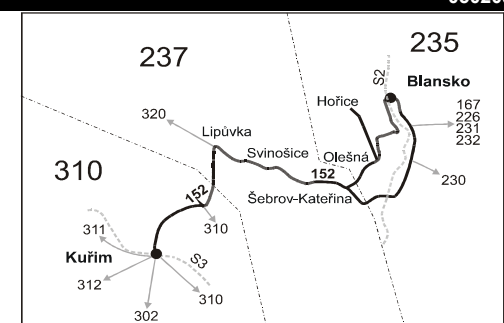

152

Kuřim - Lipůvka - Blansko

Integrovaný dopravní systém Jihomoravského kraje

Informace a podněty: 5 4317 4317, www.idsjmk.cz

Platí od 6. 3. 2005 do 10. 12. 2005

Linka 729 152: Přepravu zajišťuje: BODOS bus, a.s. Boskovice, Mánesova 1, 680 12, Boskovice

PRACOVNÍ DNY

SOBOTY A NEDĚLE