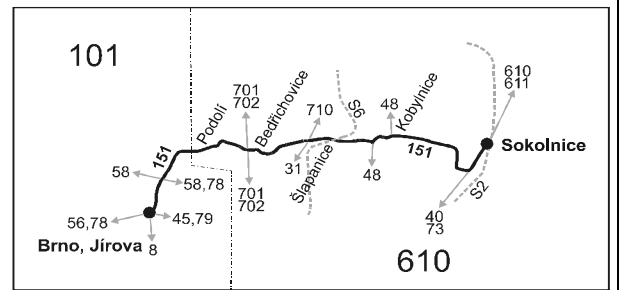

SOBOTY A NEDĚLE

	101	119	103	105	107	109	111	113	115	117
	⊕†	⊕†	⊕66P	⊕†	†66	⊕†	⊕†	⊕†	⊕†	⊕†
		07:19		09:19		12:19	14:19	16:19	18:19	20:19
		07:23		09:23		12:23	14:23	16:23	18:23	20:23
	04:52	07:24		09:24		12:24	14:24	16:24	18:24	20:24
	04:53	07:25		09:25		12:25	14:25	16:25	18:25	20:25
	04:54			09:26					18:36	
				09:26						
	04:55	07:27		09:27		12:27	14:27	16:27	18:27	20:27
	04:56	07:28		09:28		12:28	14:28	16:28	18:28	20:28
	04:59	07:31	07:31	09:31	10:31	12:31	14:31	16:31	18:31	20:31
						12:42	16:42			
			07:32		10:32					
			07:33		10:33					
			07:36		10:36					
			07:37		10:37					
			7:38P		10:38					

Vysvětlivky:

- ✕ jede v pracovní dny
- ⊕ jede v sobotu
- † jede v neděli a ve státem uznané svátky
- (z) zastávka na znamení
- (o) zastávka od 20 do 5 hodin na znamení
- P z Kobylnic pokračuje jako linka 48 do Prace
- 50 nejede od 23. do 31. 12., 4. 2., od 14. do 18., 24., 25. 3., od 1. 7. do 31. 8., 26., 27. 10.
- 51 jede jen od 23. do 31. 12., 4. 2., od 14. do 18., 24., 25. 3., od 1. 7. do 31. 8., 26., 27. 10.
- 56 nejede od 23. do 31. 12., od 1. 7. do 31. 8.
- 57 jede jen od 23. do 31. 12., od 1. 7. do 31. 8.
- 66 nejede 28. 9., 28. 10., 17. 11.
- 67 jede také 28. 9., 28. 10., 17. 11., nejede 25. 12., 1. 1.

Šťastnou cestu s IDS JMK

050504