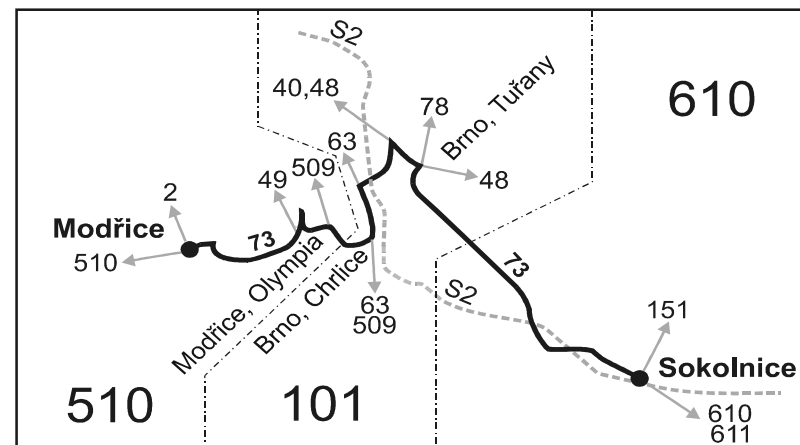

Šťastnou cestu s IDS JMK

Integrovaný dopravní systém Jihomoravského kraje

Informace a podněty: 5 4317 4317, www.idsjmk.cz

Platí od 1. 9. 2005 do 10. 12. 2005

Linka 729 073: Přepravu zajišťuje: BORS Břeclav a. s., provozovna Hustopeče, Bratislavská 9, 693 41 Hustopeče (spoje 1 až 7)

Vysvětlivky:

050826

- ⇒ spoje navazující na linku 73
- ↗ jede v pracovních dnech
- (z) zastávka na znamení
- (o) zastávka je od 20 do 5 hodin na znamení
- 50** nejede od 23. do 31. 12., 4. 2., od 14. do 18., 24., 25. 3., od 1. 7. do 31. 8., 26., 27. 10.