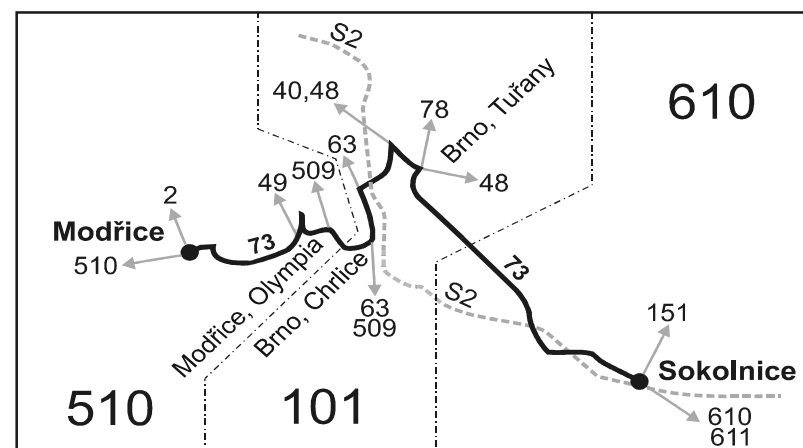

PRACOVNÍ DNY						
Číslo spoje:		2	4	52	6	8
Zóna	Zastávka	✕	✕	✕ 50	✕	✕
610	Sokolnice, žel. st.	05:08	06:08			
610	Sokolnice, ObÚ	05:11	06:11			
610	Sokolnice, rozvodna (z)	05:14	06:14			
101	Sokolnická (z)	05:16	06:16			
101	Tuřany, smyčka	05:18	06:18	07:30	09:44	11:44
101	Chrlická (o)	05:19	06:19	07:31	09:45	11:45
101	Hanácká	05:20	06:20	07:32	09:46	11:46
101	Revoluční (o)	05:21	06:21	07:34	09:48	11:48
	⇒ 48 Brno, Úzká				09:48	11:48
101	Holásecká	05:22	06:22	07:35	09:49	11:49
101	Rolencova	05:23	06:23	07:36	09:50	11:50
101	Holásky (o)	05:25	06:25	07:37	09:52	11:52
	⇒ 63 Brno, Úzká				09:59	11:59
101	V rejích (z)	05:26	06:26		09:53	11:53
101	Chrlické náměstí	05:28	06:28		09:55	11:55
101	Chrlice, nádraží (o)	05:30	06:30		}	}
101	Chrlice, smyčka	05:31	06:31		}	}
101	Správa dálnic (z)	05:32	06:32		}	}
101	Zámecká (z)	05:33	06:33		09:57	11:57
510	Modřice, Olympia	05:36	06:36		10:00	12:00
510	Modřice, Drubežářské závody (z)	05:38	06:38			
510	Modřice, smyčka	05:42	06:42			

Vysvětlivky:

inv 050826

- ⇒ spoje navazující na linku 73
- ✕ jede v pracovních dnech
- (z) zastávka na znamení
- (o) zastávka je od 20 do 5 hodin na znamení
- 50 nejede od 23. do 31. 12., 4. 2., od 14. do 18., 24., 25. 3., od 1. 7. do 31. 8., 26., 27. 10.

Šťastnou cestu s IDS JMK

Integrovaný dopravní systém Jihomoravského kraje

Informace a podněty: 5 4317 4317, www.idsjmk.cz

Platí od 1. 9. 2005 do 10. 12. 2005

Linka 729 073: Přepravu zajišťuje: BORS Břeclav a. s., provozovna Hustopeče, Bratislavská 9, 693 41 Hustopeče (spoje 1 až 7)

Vysvětlivky:

050826

- ⇒ spoje navazující na linku 73
- ↗ jede v pracovních dnech
- (z) zastávka na znamení
- (o) zastávka je od 20 do 5 hodin na znamení
- 50** nejede od 23. do 31. 12., 4. 2., od 14. do 18., 24., 25. 3., od 1. 7. do 31. 8., 26., 27. 10.