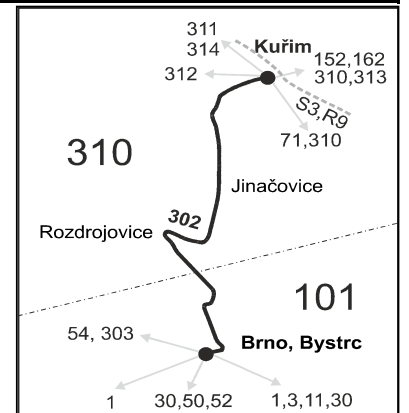

PLATÍ 1. 6., 5. 6., 8. 6. a 12. 6. 2019													noc so/ne			
Číslo spoje:	Středa											-	-			
	401	85	403	405	407	411	409	431	-	-	-					
	Sobota											401	301			
Seznam zastávek	Zastávka											Ⓢ	Ⓢ			
Nelze vydat	310 Kuřim, Prefa												22:04			
	310 Kuřim, TOS										19:46		22:06			
	310 Kuřim, poliklinika										19:47		22:07			
	310 Kuřim, kult.dům										19:48		22:08			
	310 Kuřim, žel.st. příj.										19:51		22:11			
	⇒ 71 Brno, Kr. Pole										19:52		22:25			
	⇒ 311 Tišnov												22:23			
	⇒ 312 Braníškov												22:23			
	310 Kuřim, žel.st. odj.	19:23	19:53	20:23	20:53	21:23	21:38	21:53	22:13	22:15	22:18	22:21	22:24	0:13	2:13	
	310 Kuřim, zámek	19:25	19:55	20:25	20:55	21:25	21:40	21:55	22:15	22:15	22:18	22:21	22:24	0:15	2:15	
	310 Kuřim, golfové hřiště (z)	19:28	19:58	20:28	20:58	21:28	21:43	21:58	22:18	22:18	22:21	22:24	0:18	2:18		
	310 Jinačovice	19:30	20:00	20:30	21:00	21:30	21:45	22:00	22:20	22:20	22:23	22:26	0:20	2:20		
	310 Jinačovice, Chaloupky (z)	19:31	20:01	20:31	21:01	21:31	21:46	22:01	22:20	22:20	22:23	22:26	0:20	2:20		
	310 Rozdrojovice, Na Březině (z)	19:33	20:03	20:33	21:03	21:33	21:48	22:03	22:22	22:22	22:25	22:28	0:22	2:22		
310 Rozdrojovice, Na dědině	19:35	20:05	20:35	21:05	21:35	21:50	22:05	22:24	22:24	22:27	22:30	0:24	2:24			
310 Rozdrojovice, Obecnice (z)	19:36	20:06	20:36	21:06	21:36	21:51	22:06	22:25	22:25	22:28	22:31	0:25	2:25			
310 Rozdrojovice, roz.c.k přehradě (z)	19:36	20:06	20:36	21:06	21:36	21:51	22:06	22:25	22:25	22:28	22:31	0:25	2:25			
310 Rozdrojovice, rekr.stř. (z)	19:37	20:07	20:37	21:07	21:37	21:52	22:07	22:26	22:26	22:29	22:32	0:26	2:26			
101 Brno, U Luhu	19:39	20:09	20:39	21:09	21:39	21:54	22:09	22:28	22:28	22:31	22:34	0:28	2:28			
⇒ N89 Brno, hl.nádr.												22:30	22:30	0:30	2:30	
101 Brno, U památníku (z)	19:40	20:10	20:40	21:10	21:40	21:55	22:10	22:29	22:29							
101 Brno, Pod Mniší horou (z)	19:42	20:12	20:42	21:12	21:42	21:57	22:12	22:30	22:30							
101 Brno, Zoologická zahrada	19:46	20:16	20:46	21:16												

Vysvětlivky:

- ⇒ spoje navazující na linku 302
- { spoj jede po jiné trase
- (z) zastávka celodenně na znamení
- Ⓢ nízkopodlažní vozidlo
- Ⓢ¹⁾ nízkopodlažní vozidlo v Ⓢ
- v Ⓢ odjíždí návazný spoj linky 152 do Lipůvky až ve 22:30
- V spoj vyčká v zastávce Brno, U Luhu příjezdu linky N89 od nočního spojení u hlavního nádraží

- Ⓢ jede ve středu
- Ⓢ jede v sobotu
- Ⓢ jede v neděli

Šťastnou cestu s IDS JMK