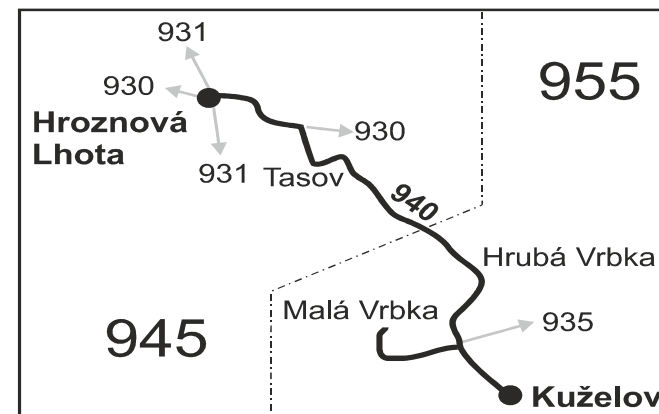

opačný směr

PRACOVNÍ DNY (nejede 31. 12. 2019)

Číslo spoje:		2	4	6	72	42	44	46	
Úsek	Zóna	Zastávka	♣ ♣	♣ ♣	♣ ♣	♣ ♣	♣ ♣	♣ ♣	
	945	Hroznová Lhota, kostel	4:04	5:04	5:54	12:04	15:05	16:05	17:09
	945	Tasov	4:07	5:07	5:57	12:07	15:08	16:08	17:12
	945	Lipov, Újezdy (z)	4:10	5:10	6:00	12:10	15:11	16:11	17:15
	955	Hrubá Vrbka	4:16	5:16	6:06	12:16	15:17	16:17	17:21
	955	Malá Vrbka, zast. (z)	}	}	}	}	15:20	16:20	17:24
	955	Malá Vrbka	}	}	}	}	15:21	16:21	17:25
	955	Hrubá Vrbka, školka	4:18	5:18	6:08	12:18	15:26	16:26	17:30
		⇒ 935 Malá Vrbka				12:18			
	955	Kuželov	4:20	5:20	6:10	12:20	15:28	16:28	17:32
	955	Kuželov, točna	4:22	5:22	6:12	12:22	15:30	16:30	17:34

Vysvětlivky:

1. ⇒ spoje navazující na linku 940
   - (z) zastávka celodenně na znamení
   - }
   - ♣ spoj s bezbariérově přístupným vozidlem
   - ♣ jede v pracovních dnech
   - A pokračuje jako linka 930 do zastávky Veselí nad Moravou, žel.st.
   - H z Hroznová Lhota, kostel pokračuje jako linka 931 do Strážnice a ve dnech školního vyučování dále jako linka 911 do Hodonína
2. Vzhledem ke stavebnímu stavu zastávek nelze garantovat bezbariérový nástup do a výstup z vozidla na všech zastávkách.

Šťastnou cestu s IDS JMK