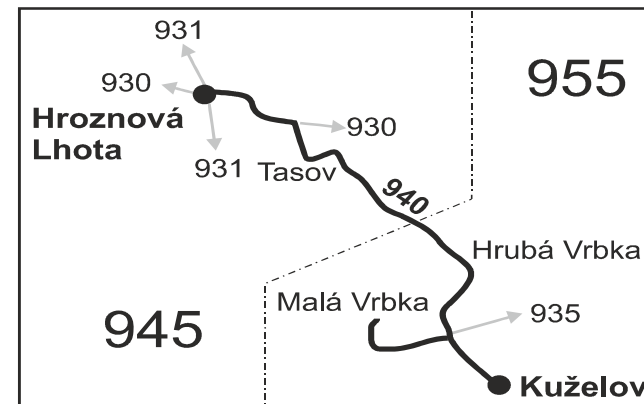

PRACOVNÍ DNY (nejede 31. 12. 2018)

Číslo spoje:		1	3	71	73	41	43	45	
Úsek	Zóna	Zastávka	♣ ♣	♣ ♣	♣ H	♣ A	♣ ♣	♣ ♣A	
	955	Kuželov, točna	4:28	5:26	6:26	12:24	15:38	16:31	17:38
	955	Kuželov	4:30	5:28	6:28	12:26	15:40	16:33	17:40
	955	Hrubá Vrbka, školka	4:32	5:30	6:30	12:28	15:42	16:35	17:42
	955	Malá Vrbka	4:37	5:35	6:35	}	}	16:40	}
	955	Malá Vrbka, zast. (z)	4:38	5:36	6:36	}	}	16:41	}
	955	Hrubá Vrbka	4:41	5:39	6:39	12:30	15:44	16:44	17:44
	945	Lipov, Újezdy (z)	4:47	5:45	6:45	12:36	15:50	16:50	17:50
	945	Tasov	4:50	5:48	6:48	12:39	15:53	16:53	17:53
	945	Hroznová Lhota, kostel	4:53	5:51	6:51	12:42	15:56	16:56	17:56
		⇒ 930 Veselí n.Mor.	5:02	5:52	6:52	12:42	16:02	17:02	17:56
		⇒ 931 Strážnice	5:04	6:04	6:52				
		⇒ 931 Veselí n.Mor.	4:57	5:57	6:52		15:57	16:57	17:57

opačný směr

PRACOVNÍ DNY (nejede 31. 12. 2018)

Číslo spoje:		2	4	6	72	42	44	46	
Úsek	Zóna	Zastávka	♣ ♣	♣ ♣	♣ ♣	♣ ♣	♣ ♣	♣ ♣	
	945	Hroznová Lhota, kostel	4:04	5:04	6:04	12:04	15:05	16:05	17:09
	945	Tasov	4:07	5:07	6:07	12:07	15:08	16:08	17:12
	945	Lipov, Újezdy (z)	4:10	5:10	6:10	12:10	15:11	16:11	17:15
	955	Hrubá Vrbka	4:16	5:16	6:16	12:16	15:17	16:17	17:21
	955	Malá Vrbka, zast. (z)	}	}	}	}	15:20	16:20	17:24
	955	Malá Vrbka	}	}	}	}	15:21	16:21	17:25
	955	Hrubá Vrbka, školka	4:18	5:18	6:18	12:18	15:26	16:26	17:30
		⇒ 935 Malá Vrbka				12:18			
	955	Kuželov	4:20	5:20	6:20	12:20	15:28	16:28	17:32
	955	Kuželov, točna	4:22	5:22	6:22	12:22	15:30	16:30	17:34

Vysvětlivky:

- ⇒ spoje navazující na linku 940
- (z) zastávka celodenně na znamení
- }
- ♣ spoj s bezbariérově přístupným vozidlem
- ♣ jede v pracovních dnech
- A pokračuje jako linka 930 do zastávky Veselí nad Moravou, žel.st.
- H z Hroznová Lhota, kostel pokračuje jako linka 931 do Strážnice a ve dnech školního vyučování dále jako linka 911 do Hodonína
- Vzhledem ke stavebnímu stavu zastávek nelze garantovat bezbariérový nástup do a výstup z vozidla na všech zastávkách.