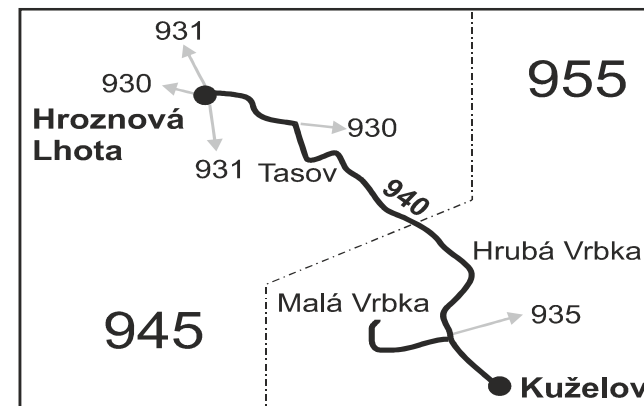

PRACOVNÍ DNY

Číslo spoje:		1	3	71	73	41	43	45
Úsek	Zóna Zastávka	⌘ ♿	⌘ ♿	⌘ H	⌘ A	⌘ ♿	⌘ ♿	⌘ ♿A
	955 Kuželov, točna	4:28	5:26	6:26	12:24	15:38	16:31	17:38
	955 Kuželov	4:30	5:28	6:28	12:26	15:40	16:33	17:40
	955 Hrubá Vrbka, školka	4:32	5:30	6:30	12:28	15:42	16:35	17:42
	955 Malá Vrbka	4:37	5:35	6:35	}	}	16:40	}
	955 Malá Vrbka, zast. (z)	4:38	5:36	6:36	}	}	16:41	}
	955 Hrubá Vrbka	4:41	5:39	6:39	12:30	15:44	16:44	17:44
	945 Lipov, Újezdy (z)	4:47	5:45	6:45	12:36	15:50	16:50	17:50
	945 Tasov	4:50	5:48	6:48	12:39	15:53	16:53	17:53
	945 Hroznová Lhota, kostel	4:53	5:51	6:51	12:42	15:56	16:56	17:56
	⇒ 930 Veselí n.Mor.	5:02	5:52	6:52	12:42	16:02	17:02	17:56
	⇒ 931 Kněždub, Strážnice	5:04	6:04	6:52				
	⇒ 931 Veselí n.Mor.	4:57	5:57	6:52		15:57	16:57	17:57

opačný směr

PRACOVNÍ DNY

Číslo spoje:		2	4	6	72	42	44	46
Úsek	Zóna Zastávka	⌘ ♿	⌘ ♿	⌘ ♿	⌘	⌘ ♿	⌘ ♿	⌘ ♿
	945 Hroznová Lhota, kostel	4:04	5:04	6:04	12:04	15:05	16:05	17:09
	945 Tasov	4:07	5:07	6:07	12:07	15:08	16:08	17:12
	945 Lipov, Újezdy (z)	4:10	5:10	6:10	12:10	15:11	16:11	17:15
	955 Hrubá Vrbka	4:16	5:16	6:16	12:16	15:17	16:17	17:21
	955 Malá Vrbka, zast. (z)	}	}	}	}	15:20	16:20	17:24
	955 Malá Vrbka	}	}	}	}	15:21	16:21	17:25
	955 Hrubá Vrbka, školka	4:18	5:18	6:18	12:18	15:26	16:26	17:30
	⇒ 935 Malá Vrbka				12:18			
	955 Kuželov	4:20	5:20	6:20	12:20	15:28	16:28	17:32
	955 Kuželov, točna	4:22	5:22	6:22	12:22	15:30	16:30	17:34

Vysvětlivky:

- ⇒ spoje navazující na linku 940
- (z) zastávka celodenně na znamení
- }
- ♿ spoj s bezbariérově přístupným vozidlem
- ⌘ jede v pracovních dnech
- A pokračuje jako linka 930 do zastávky Veselí nad Moravou, žel.st.
- H z Hroznová Lhota, kostel pokračuje jako linka 931 do Strážnice a ve dnech školního vyučování dále jako linka 911 do Hodonína