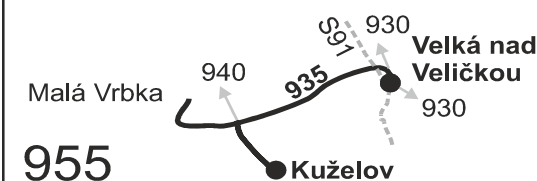

Vysvětlivky:

- ⇒ spoje navazující na linku 935
- (z) zastávka celodenně na znamení
- ♿ spoj s bezbariérově přístupným vozidlem
- ⌘ jede v pracovních dnech
- Ⓢ jede v sobotu
- † jede v neděli a ve státem uznávané svátky
- A pokračuje jako linka 930 do zastávky Hroznová Lhota, kostel

Šťastnou cestu s IDS JMK

955