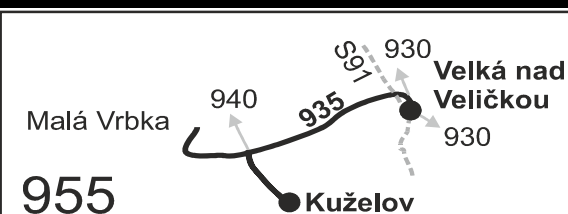

SOBOTA + NEDELE

102	104	106	108	110	112	114	116	118
ⓈⓉ17	†16	Ⓢ17	†16	Ⓢ17	Ⓢ17	Ⓢ16	†16	Ⓢ10
♿	♿	♿	♿	♿	♿	♿	♿	♿
6:15		9:23			14:15	17:23	19:23	22:15
6:18		9:26	11:26	12:48	14:18	17:26	19:26	22:18
6:19		9:27	11:27	12:49	14:19	17:27	19:27	22:19
⌘	8:36	9:29	11:29	⌘	⌘	17:29	19:29	⌘
6:24	8:41	9:34	11:34	12:54	14:24	17:34	19:34	22:24
6:25	8:42	9:35	11:35	12:55	14:25	17:35	19:35	22:25
6:26	8:43	9:36	11:36	⌘	14:26	17:36	19:36	22:26
6:29	8:46	9:39	11:39	⌘	14:29	17:39	19:39	22:29
6:30	8:47	9:40	11:40	⌘	14:30	17:40	19:40	22:30
6:35	8:52	9:45	11:45	12:57	14:35	17:45	19:45	22:35
6:37	8:54	9:47	11:47	12:59	14:37	17:47	19:47	22:37
6:39	8:56	9:49	11:49	13:01	14:39	17:49	19:49	22:39

Vysvětlivky:

- (z) zastávka celodenně na znamení
- ⌘ spoj jede po jiné trase
- ♿ spoj s bezbariérově přístupným vozidlem
- ⌘ jede v pracovních dnech
- Ⓢ jede v sobotu
- † jede v neděli a ve státem uznávané svátky
- **10** nejede 24.12. a 31.12.
- **16** jede také 31.12., nejede 24.12.
- **17** jede také 31.12.
- **66** nejede 24.12., 19.4., 1.5., 8.5., 6.7. a 28.10.
- **67** jede také 24.12., 31.12., 19.4., 1.5., 8.5. a 28.10., nejede 28.9.

Šťastnou cestu s IDS JMK

Vzhledem ke stavebnímu stavu zastávek nelze garantovat bezbariérový nástup do a výstup z vozidla na všech zastávkách.