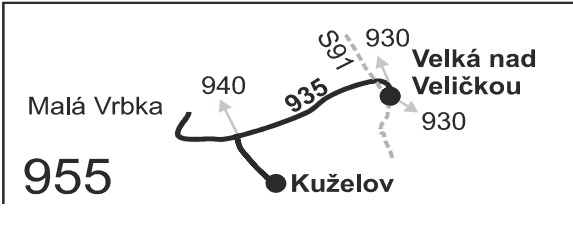

- Ⓢ spojí je po jiné trase
- ♿ spoj s bezbariérově přístupným vozidlem
- ⌘ jede v pracovních dnech
- Ⓢ jede v sobotu
- † jede v neděli a ve státem uznávané svátky
- **10** nejede 24.12. a 31.12.
- **16** jede také 31.12., nejede 24.12.
- **17** jede také 31.12.
- **26** nejede 27.12., 28.12. a 31.12.
- **66** nejede 24.12., 19.4., 1.5., 8.5., 6.7. a 28.10.
- **67** jede také 24.12., 31.12., 19.4., 1.5., 8.5. a 28.10., nejede 28.9.
- A pokračuje jako linka 930 do zastávky Hroznová Lhota, kostel

Vzhledem ke stavebnímu stavu zastávek nelze garantovat bezbariérový nástup do a výstup z vozidla na všech zastávkách.