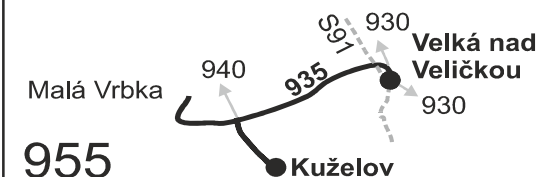

Vysvětlivky:

- ⇒ spoje navazující na linku 935
- (z) zastávka celodenně na znamení
- }
- ⌘ spoj s bezbariérově přístupným vozidlem
- ⌘ jede v pracovních dnech
- Ⓢ jede v sobotu
- † jede v neděli a ve státem uznávané svátky
- 66 nejede 28.10.
- 67 jede také 28.10., nejede 28.9.
- A pokračuje jako linka 930 do zastávky Hroznová Lhota, kostel

Šťastnou cestu s IDS JMK

955

Vzhledem ke stavebnímu stavu zastávek nelze garantovat bezbariérový nástup do a výstup z vozidla na všech zastávkách.