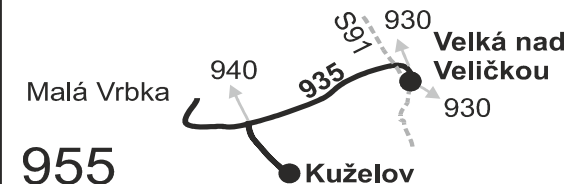

SOBOTA + NEDELE

102	104	106	108	110	112	114	116	118
Ⓢ ♿	†66 ♿	Ⓢ67 ♿	†66 ♿	Ⓢ ♿	Ⓢ ♿	Ⓢ ♿	† ♿	Ⓢ ♿
6:15		9:23			14:15	17:23	19:23	22:15
6:18		9:26	11:26	12:48	14:18	17:26	19:26	22:18
6:19		9:27	11:27	12:49	14:19	17:27	19:27	22:19
}	8:36	9:29	11:29	}	}	17:29	19:29	}
6:24	8:41	9:34	11:34	12:54	14:24	17:34	19:34	22:24
6:25	8:42	9:35	11:35	12:55	14:25	17:35	19:35	22:25
6:26	8:43	9:36	11:36	}	14:26	17:36	19:36	22:26
6:29	8:46	9:39	11:39	}	14:29	17:39	19:39	22:29
6:30	8:47	9:40	11:40	}	14:30	17:40	19:40	22:30
6:35	8:52	9:45	11:45	12:57	14:35	17:45	19:45	22:35
6:37	8:54	9:47	11:47	12:59	14:37	17:47	19:47	22:37
6:39	8:56	9:49	11:49	13:01	14:39	17:49	19:49	22:39

Vysvětlivky:

- (z) zastávka celodenně na znamení
- }
- spoj jede po jiné trase
- spoj s bezbariérově přístupným vozidlem
- ⌘ jede v pracovních dnech
- Ⓢ jede v sobotu
- † jede v neděli a ve státem uznávané svátky
- **66** nejede 28.10.
- **67** jede také 28.10., nejede 28.9.

Šťastnou cestu s IDS JMK

955

Vzhledem ke stavebnímu stavu zastávek nelze garantovat bezbariérový nástup do a výstup z vozidla na všech zastávkách.