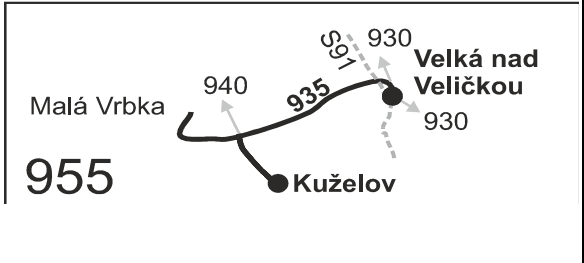

Vysvětlivky:

- ⇒ spoje navazující na linku 935
- (z) zastávka celodenně na znamení
- }
- ♿ spoj s bezbariérově přístupným vozidlem
- ⌘ jede v pracovních dnech
- Ⓢ jede v sobotu
- † jede v neděli a ve státem uznávané svátky
- 66 nejede 17.11.
- 92 jede jen 28.9.
- A pokračuje jako linka 930 do zastávky Hroznová Lhota, kostel