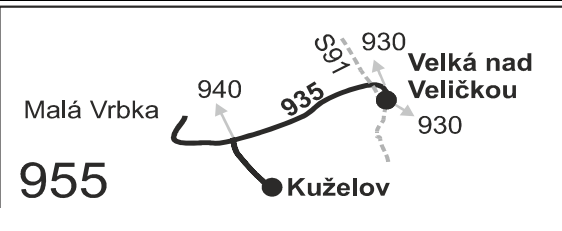

SOBOTA + NEDELE

102	104	106	108	110	112	114	116	118
Ⓢ ♿	†66 ♿	Ⓢ ♿	†66 ♿	Ⓢ ♿	Ⓢ ♿	Ⓢ ♿	† ♿	Ⓢ ♿
6:15		9:23			14:15	17:23	19:23	22:15
6:18		9:26	11:26	12:48	14:18	17:26	19:26	22:18
6:19		9:27	11:27	12:49	14:19	17:27	19:27	22:19
}	8:36	9:29	11:29	}	}	17:29	19:29	}
6:24	8:41	9:34	11:34	12:54	14:24	17:34	19:34	22:24
6:25	8:42	9:35	11:35	12:55	14:25	17:35	19:35	22:25
6:26	8:43	9:36	11:36	}	14:26	17:36	19:36	22:26
6:29	8:46	9:39	11:39	}	14:29	17:39	19:39	22:29
6:30	8:47	9:40	11:40	}	14:30	17:40	19:40	22:30
6:35	8:52	9:45	11:45	12:57	14:35	17:45	19:45	22:35
6:37	8:54	9:47	11:47	12:59	14:37	17:47	19:47	22:37
6:39	8:56	9:49	11:49	13:01	14:39	17:49	19:49	22:39

Vysvětlivky:

- ⇒ spoje navazující na linku 935
- (z) zastávka celodenně na znamení
- }
- ♿ spoj s bezbariérově přístupným vozidlem
- ⌘ jede v pracovních dnech
- Ⓢ jede v sobotu
- † jede v neděli a ve státem uznávané svátky
- **66** nejede 17.11.

955