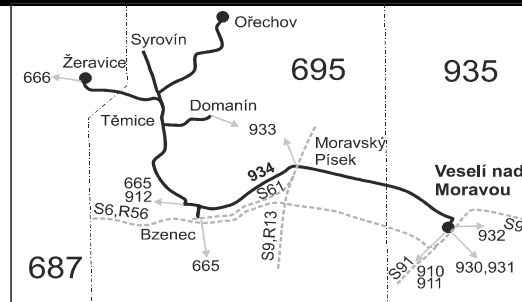

- Vysvětlivky:**
- ⇒ spoje navazující na linku 934
 - (z) zastávka celodenně na znamení
 - ∩ spoj jede po jiné trase
 - ♿ spoj s bezbariérově přístupným vozidlem
 - × jede v pracovních dnech
 - Ⓢ jede v sobotu
 - † jede v neděli a ve státem uznávané svátky

Šťastnou cestu s IDS JMK

- 50 nejede 18.4., od 1.7. do 30.8., 29.10. a 30.10.
- 51 jede 18.4., od 1.7. do 30.8., 29.10. a 30.10.
- 56 nejede od 1.7. do 30.8.
- X u spoje zastávajícího na těchto zastávkách, daná úseková jízdenka neplatí
- Vzhledem ke stavebnímu stavu zastávek nelze garantovat bezbariérový nástup do a výstup z vozidla na všech zastávkách.