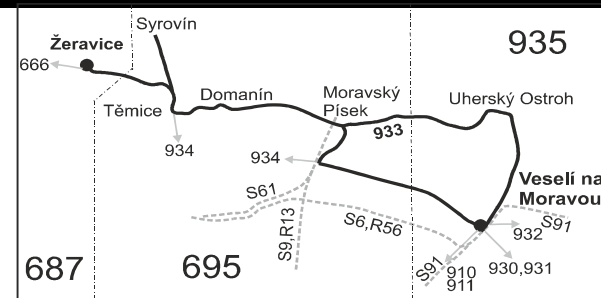

SOBOTA + NEDĚLE

201	63	205	207	209
⊕†	⊕†	⊕†	⊕†	⊕†16
	7:12	11:12	15:12	19:12
	7:14	11:14	15:14	19:14
	}	}	}	}
	}	}	}	}
	}	}	}	}
	}	}	}	}
	}	}	}	}
	7:20	11:20	15:20	19:20
	7:22	11:22	15:22	19:22
	7:27	11:27	15:27	19:27
	7:29	11:29	15:29	19:29
	7:34	11:34	15:34	19:34
	7:36	11:36	15:36	19:36
4:43	7:37	11:37	15:37	19:37
4:45	7:39	11:39	15:39	
4:47	7:41	11:41	15:41	
4:50				
4:47	7:41	11:41	15:41	
4:49	7:43	11:43	15:43	
4:51	7:45	11:45	15:45	
4:53	7:47	11:47	15:47	
4:58	7:52	11:52	15:52	
4:59	7:54	11:54	15:54	
4:59				

Vysvětlivky:

- ⇒ spoje navazující na linku 933
- (z) zastávka celodenně na znamení
- }

Vzhledem ke stavebnímu stavu zastávek nelze garantovat bezbariérový nástup do a výstup z vozidla na všech zastávkách.