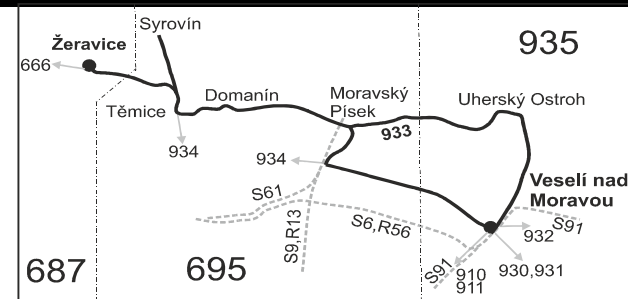

Vysvětlivky:

- ⇒ spoje navazující na linku 933
- (z) zastávka celodenně na znamení
- }

Šťastnou cestu s IDS JMK

Vzhledem ke stavebnímu stavu zastávek nelze garantovat bezbariérový nástup do a výstup z vozidla na všech zastávkách.