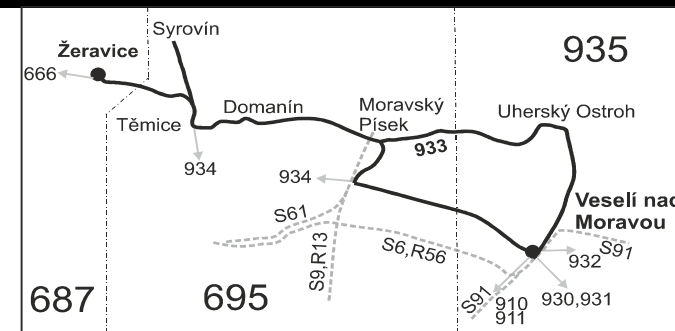

Vysvětlivky:

1. ⇒ spoje navazující na linku 933
   - (z) zastávka celodenně na znamení
   - ⌋ spoj jede po jiné trase
   - ♿ spoj s bezbariérově přístupným vozidlem
   - ⊗ jede v pracovních dnech
   - ⊕ jede v sobotu
   - † jede v neděli a ve státem uznávané svátky
   - 16 jede také 31.12., nejede 24.12.
   - 17 jede také 31.12.
   - 50 nejede od 27.12. do 2.1., 1.2., od 11.2. do 15.2., 18.4., od 1.7. do 30.8., 29.10. a 30.10.
   - 51 jede 27.12., 28.12., 2.1., 1.2., od 11.2. do 15.2., 18.4., od 1.7. do 30.8., 29.10. a 30.10.
   - P z Domanína pokračuje jako linka 934 přes Těmice a Bzenec do Moravského Písku, kolonie
2. Vzhledem ke stavebnímu stavu zastávek nelze garantovat bezbariérový nástup do a výstup z vozidla na všech zastávkách.

Šťastnou cestu s IDS JMK