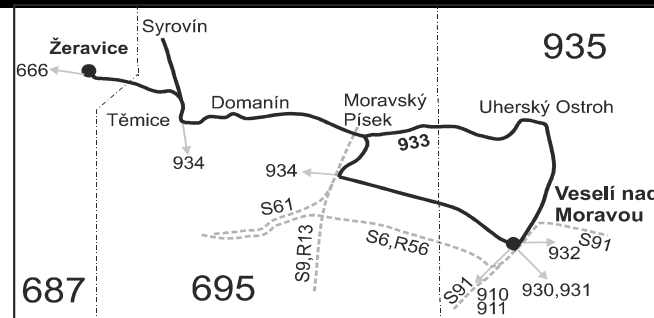

Vysvětlivky:

- ⇒ spoje navazující na linku 933
- (z) zastávka celodenně na znamení
- }
- Ⓢ spoj s bezbariérově přístupným vozidlem
- × jede v pracovních dnech
- Ⓢ jede v sobotu
- † jede v neděli a ve státem uznávané svátky
- 16 jede také 31.12., nejede 24.12.
- 17 jede také 31.12.
- 29 nejede 27.12., 28.12. a 31.12.
- 50 nejede od 27.12. do 2.1., 1.2., od 11.2. do 15.2., 18.4., od 1.7. do 30.8., 29.10. a 30.10.
- 56 nejede 27.12., 28.12., 31.12. a od 1.7. do 30.8.

Šťastnou cestu s IDS JMK