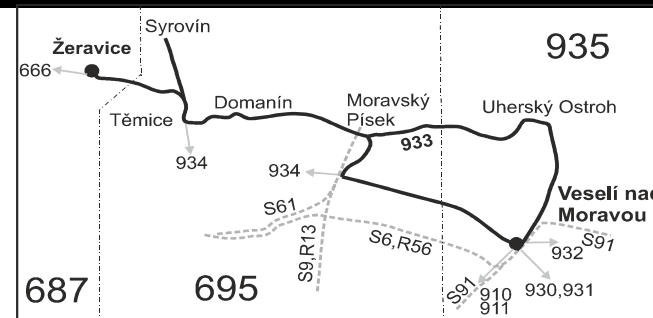

Vysvětlivky:

- ⇒ spoje navazující na linku 933
- (z) zastávka celodenně na znamení
- }
- spoj jede po jiné trase
- ♿ spoj s bezbariérově přístupným vozidlem
- × jede v pracovních dnech
- ⊕ jede v sobotu
- † jede v neděli a ve státem uznávané svátky
- 16 jede také 31.12., nejede 24.12.
- 17 jede také 31.12.
- 29 nejede 27.12., 28.12. a 31.12.
- 50 nejede od 27.12. do 2.1., 1.2., od 11.2. do 15.2., 18.4., od 1.7. do 30.8., 29.10. a 30.10.
- 56 nejede 27.12., 28.12., 31.12. a od 1.7. do 30.8.

Šťastnou cestu s IDS JMK