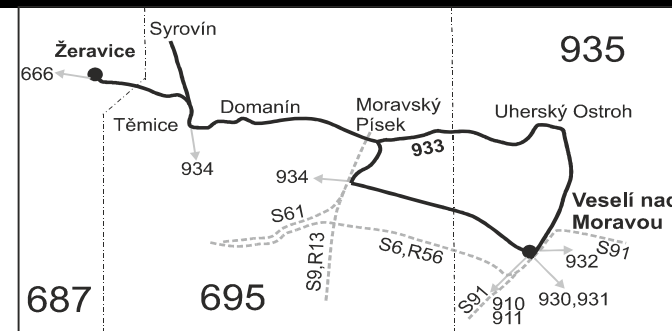

Vysvětlivky:

1. ⇒ spoje navazující na linku 933
   - (z) zastávka celodenně na znamení
   - ⌋ spoj jede po jiné trase
   - ♿ spoj s bezbariérově přístupným vozidlem
   - ⊗ jede v pracovních dnech
   - ⊕ jede v sobotu
   - † jede v neděli a ve státem uznávané svátky
   - 16 jede také 31.12., nejede 24.12.
   - 17 jede také 31.12.
   - 50 nejede od 27.12. do 2.1., 1.2., od 11.2. do 15.2., 18.4., od 1.7. do 30.8., 29.10. a 30.10.
   - 51 jede 27.12., 28.12., 2.1., 1.2., od 11.2. do 15.2., 18.4., od 1.7. do 30.8., 29.10. a 30.10.
   - P z Domanína pokračuje jako linka 934 přes Těmice a Bzenec do Moravského Písku, kolonie
2. Vzhledem ke stavebnímu stavu zastávek nelze garantovat bezbariérový nástup do a výstup z vozidla na všech zastávkách.

Šťastnou cestu s IDS JMK