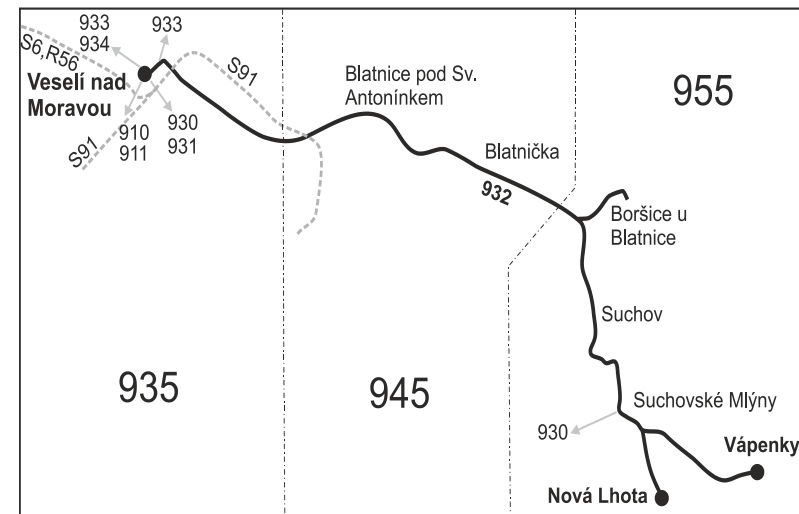

Vysvětlivky:

- ⇒ spoje navazující na linku 932
- (z) zastávka celodenně na znamení
- ♾ spoj s bezbariérově přístupným vozidlem
- Ⓢ jede v sobotu
- † jede v neděli a ve státem uznávané svátky
- 64 jede od 10.4. do 28.9.
- 65 nejede od 10.4. do 28.9.
- ♾♾ Spoj přepravuje jízdní kola mezi zastávkami označenými symbolem jízdního kola v období od 10. 4. do 28. 9. 2020. Počet přepravovaných kol je kapacitně omezen na 20 ks.