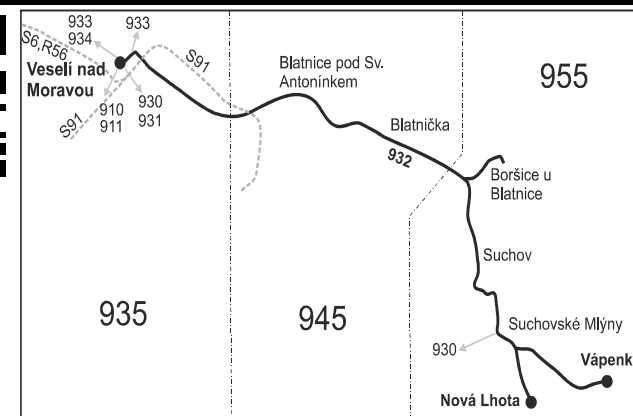

VÝLUKOVÝ JÍZDNÍ ŘÁD (Výluka Zarazice - Veselí nad Moravou)

932

Veselí nad Moravou - Blatnice pod Svatým Antonínkem - Suchov - Nová Lhota

Integrovaný dopravní systém Jihomoravského kraje

Informace a podněty: 5 4317 4317, www.idsjmk.cz

Vysvětlivky:

- ⇒ spoje navazující na linku 932
- (z) zastávka celodenně na znamení
- }
- Ⓢ spoj jede po jiné trase
- ♿ spoj s bezbariérově přístupným vozidlem
- ✕ jede v pracovních dnech
- Ⓢ jede v sobotu
- † jede v neděli a ve státem uznávané svátky
- 27 jede také 1.5. a 8.5.
- Ⓢ Spoj přepravuje jízdní kola mezi zastávkami označenými symbolem jízdního kola v období od 14. 4. do 30. 9. 2018. Počet přepravovaných kol je kapacitně omezen na 20 ks.

Šťastnou cestu s IDS JMK

VÝLUKOVÝ JÍZDNÍ ŘÁD (Výluka Zarazice - Veselí nad Moravou)

932

Nová Lhota - Suchov - Blatnice pod Svatým Antonínkem - Veselí nad Moravou

Integrovaný dopravní systém Jihomoravského kraje