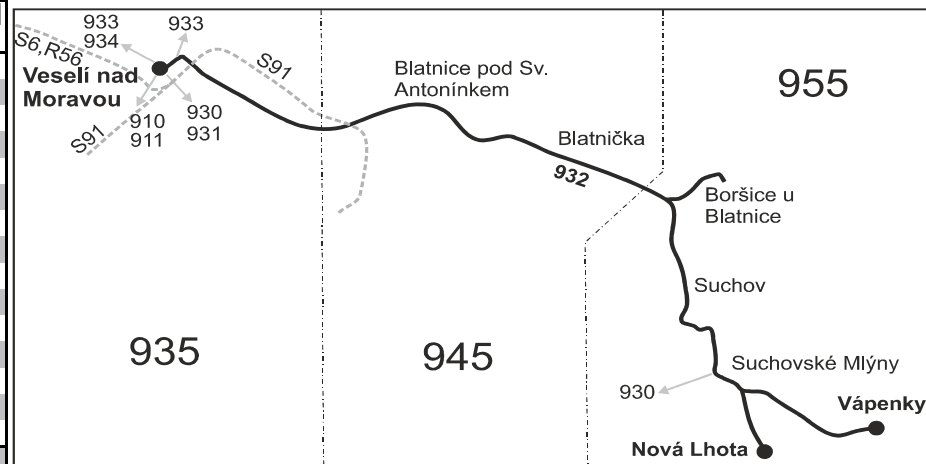

SOBOTA + NEDELE

Číslo spoje:		202	204	252	254	206	256	208	210	258	
Úsek	Zóna	Zastávka	Ⓢ†	Ⓢ†65	Ⓢ†64	Ⓢ†64	Ⓢ†65	Ⓢ†64	Ⓢ†65	Ⓢ†39	Ⓢ†64
	955	Nová Lhota, hor.zast. Ⓢ			7:06	10:11		14:11			18:11
	955	Nová Lhota, dol.zast.			7:08	10:13		14:13			18:13
	955	Suchov, Zámečnickovy mlýny (z)			7:11	10:16		14:16			18:16
	955	Suchov, Suchovské mlýny			7:13	10:18		14:18			18:18
	955	Suchov, Trnová (z)			7:15	10:20		14:20			18:20
	955	Suchov, točna Ⓢ	5:13	7:13	7:18	10:23	10:23	14:23	14:23	18:23	18:23
	955	Suchov	5:15	7:15	7:20	10:25	10:25	14:25	14:25	18:25	18:25
	955	Boršice u Blatnice	5:21	7:21	7:26	10:31	10:31	14:31	14:31	18:31	18:31
	955	Boršice u Blatnice, pošta	5:22	7:22	7:27	10:32	10:32	14:32	14:32	18:32	18:32
	955	Suchov, rozc. (z)	5:26	7:26	7:31	10:36	10:36	14:36	14:36	18:36	18:36
	945	Blatnička	5:28	7:28	7:33	10:38	10:38	14:38	14:38	18:38	18:38
	945	Blatnice pod Sv. Antonínkem, Vrbové	5:35	7:35	7:40	10:45	10:45	14:45	14:45	18:45	18:45
	945	Blatnice pod Sv. Antonínkem, křiž.	5:37	7:37	7:42	10:47	10:47	14:47	14:47	18:47	18:47
	935	Veselí nad Moravou, u polikliniky	5:44	7:44	7:49	10:54	10:54	14:54	14:54	18:54	18:54
	935	Veselí nad Moravou, žel.st. Ⓢ	5:46	7:46	7:51	10:56	10:56	14:56	14:56	18:56	18:56
		⇒ R56 Kyjov, Brno	6:01			11:01	11:01	15:01	15:01	19:01	19:01
		⇒ S6 Kyjov, Brno		7:59	7:59						
		⇒ S91 Strážnice, Hodonín				11:12	11:12	15:12	15:12	19:12	19:12
		⇒ 933 Mor. Písek, Žeravice				11:12	11:12	15:12	15:12	19:12	19:12