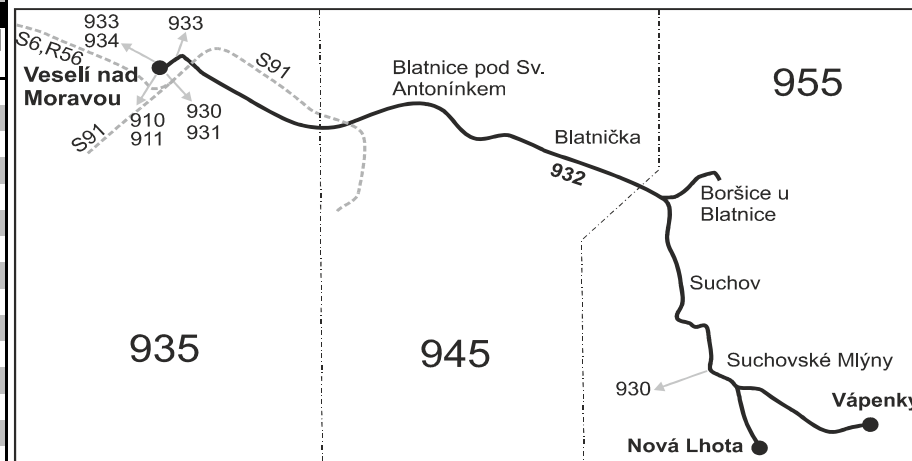

Integrovaný dopravní systém Jihomoravského kraje

Informace a podněty: 5 4317 4317, www.idsjmk.cz

Platí od 23.12.2017 do 8.12.2018

Linka 729932: Přepravu zajišťuje: VYDOS BUS a.s., Jiřího Wolkerova 416/1, 682 01 Vyškov

SOBOTA + NEDELE

Číslo spoje:		251	201	253	203	255	205	257	207	209
Úsek	Zóna	Zastávka	Ⓢ[†]64 Ⓢ	Ⓢ[†]65 Ⓢ	Ⓢ[†]64 Ⓢ	Ⓢ[†]65 Ⓢ	Ⓢ[†]64 Ⓢ	Ⓢ[†]65 Ⓢ	Ⓢ[†]64 Ⓢ	Ⓢ[†]16 Ⓢ
	935	Veselí nad Moravou, žel.st. Ⓢ	6:19	6:19	9:19	9:19	12:19	12:19	15:19	19:19
	935	Veselí nad Moravou, u polikliniky	6:21	6:21	9:21	9:21	12:21	12:21	15:21	19:21
	945	Blatnice pod Sv. Antonínkem, křiž.	6:28	6:28	9:28	9:28	12:28	12:28	15:28	19:28
	945	Blatnice pod Sv. Antonínkem, Vrbové	6:30	6:30	9:30	9:30	12:30	12:30	15:30	19:30
	945	Blatnička	6:37	6:37	9:37	9:37	12:37	12:37	15:37	19:37
	955	Suchov, rozc. (z)	6:39	6:39	9:39	9:39	12:39	12:39	15:39	19:39
	955	Boršice u Blatnice	6:43	6:43	9:43	9:43	12:43	12:43	15:43	19:43
	955	Boršice u Blatnice, pošta	6:44	6:44	9:44	9:44	12:44	12:44	15:44	19:44
	955	Suchov, rozc. (z)	6:48	6:48	9:48	9:48	12:48	12:48	15:48	19:48
	955	Suchov	6:50	6:50	9:50	9:50	12:50	12:50	15:50	19:50
	955	Suchov, točna Ⓢ	6:52	6:52	9:52	9:52	12:52	12:52	15:52	19:52
	955	Suchov, Trnová (z)	6:55		9:55		12:55		15:55	
	955	Suchov, Suchovské mlýny	6:57		9:57		12:57		15:57	
	955	Suchov, Zámečnickovy mlýny (z)	6:59		9:59		12:59		15:59	
	955	Nová Lhota, dol.zast.	7:02		10:02		13:02		16:02	
	955	Nová Lhota, hor.zast. Ⓢ	7:04		10:04		13:04		16:04