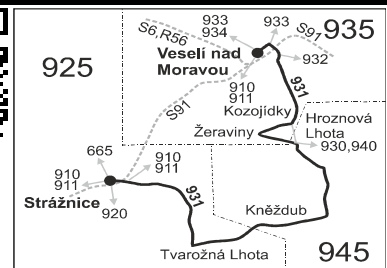

Vysvětlivky:

1. ⇒ spoje navazující na linku 931
   - (z) zastávka celodenně na znamení
   - ∩ spoj jede po jiné trase
   - ♣ spoj s bezbariérovým přístupným vozidlem
   - × jede v pracovních dnech
   - ⊕ jede v sobotu
   - † jede v neděli a ve státem uznávané svátky
2. Vzhledem ke stavebnímu stavu zastávek nelze garantovat bezbariérový nástup do a výstup z vozidla na všech zastávkách.

- 10 nejede 24.12. a 31.12.
- 16 jede také 31.12., nejede 24.12.
- 17 jede také 31.12.
- 50 nejede od 23.12. do 3.1., 31.1., od 17.2. do 21.2., 9.4., od 1.7. do 31.8., 29.10. a 30.10.
- 51 jede 23.12., 27.12., 30.12., 2.1., 3.1., 31.1., od 17.2. do 21.2., 9.4., od 1.7. do 31.8., 29.10. a 30.10.
- 56 nejede od 23.12. do 3.1. a od 1.7. do 31.8.
- H ze Strážnice, aut. st. pokračuje mimo prázdniny jako linka 911 do Hodonína

Šťastnou cestu s IDS JMK