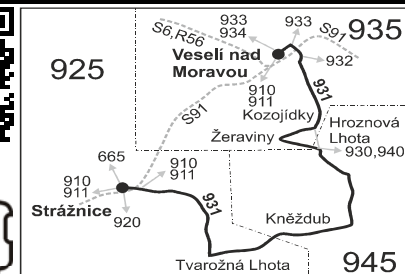

Vysvětlivky:

- ⇒ spoje navazující na linku 931
- (z) zastávka celodenně na znamení
- ∩ spoj jede po jiné trase
- ⊕ spoj s bezbariérovým přístupným vozidlem
- ⊗ jede v pracovních dnech
- Ⓢ jede v pátek
- Ⓢ jede v sobotu
- † jede v neděli a ve státem uznávaném svátku

- 10 nejede 24.12. a 31.12.
- 12 nejede 24.12., 25.12. a 31.12.
- 16 jede také 31.12., nejede 24.12.
- 17 jede také 31.12.
- 19 nejede 27.12., 30.12., 31.12. a 2.1.
- 26 nejede od 23.12. do 31.12.
- 50 nejede od 23.12. do 3.1., 31.1., od 17.2. do 21.2., 9.4., od 1.7. do 31.8., 29.10. a 30.10.
- 56 nejede od 23.12. do 3.1. a od 1.7. do 31.8.
- 80 jede také 9.4., 30.4. a 7.5., nejede 27.12., 10.4., 1.5., 8.5. a od 3.7. do 28.8.

Vzhledem ke stavebnímu stavu zastávek nelze garantovat bezbariérový nástup do a výstup z vozidla na všech zastávkách.

Šťastnou cestu s IDS JMK