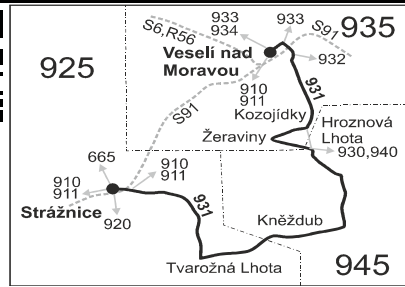

1. **Vysvětlivky:**
2. ⇒ spoje navazující na linku 931
   - (z) zastávka celodenně na znamení
   - ∧ spoj jede po jiné trase
   - Δ spoj s bezbariérovým přístupným vozidlem
   - × jede v pracovních dnech
   - ⊕ jede v sobotu
   - † jede v neděli a ve státem uznávané svátky

- 10 nejede 24.12. a 31.12.
- 16 jede také 31.12., nejede 24.12.
- 17 jede také 31.12.
- 50 nejede od 27.12. do 2.1., 1.2., od 11.2. do 15.2., 18.4., od 1.7. do 30.8., 29.10. a 30.10.
- 51 jede 27.12., 28.12., 2.1., 1.2., od 11.2. do 15.2., 18.4., od 1.7. do 30.8., 29.10. a 30.10.
- 56 nejede 27.12., 28.12., 31.12. a od 1.7. do 30.8.
- H ze Strážnice, aut. st. pokračuje mimo prázdniny jako linka 911 do Hodonína

Vzhledem ke stavebnímu stavu zastávek nelze garantovat bezbariérový nástup do a výstup z vozidla na všech zastávkách.