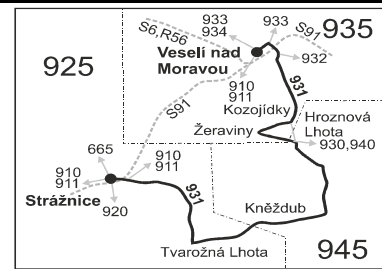

Vysvětlivky:

- ⇒ spoje navazující na linku 931
- (z) zastávka celodenně na znamení
- { spoj jede po jiné trase
- ± spoj s bezbariérově přístupným vozidlem
- ± jede v pracovních dnech
- ⊕ jede v pátek
- ⊕ jede v sobotu
- ⊕ jede v neděli a ve státem uznávané svátky
- 50 nejede od 2.7. do 31.8., 29.10. a 30.10.
- 51 jede od 2.7. do 31.8., 29.10. a 30.10.
- 56 nejede od 2.7. do 31.8.
- H ze Strážnice, aut. st. pokračuje mimo prázdniny jako linka 911 do Hodonína

Vzhledem ke stavebnímu stavu zastávek nelze garantovat bezbariérový nástup do a výstup z vozidla na všech zastávkách.