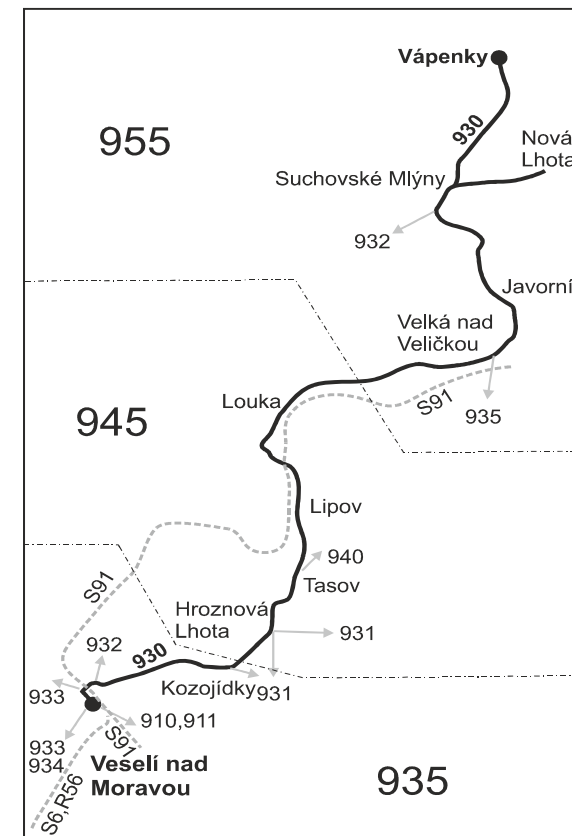

Úsek	Zóna	Zastávka	Císlo spoje:											
			201	241	203	205	243	207	245	209	247	211	249	213
			Ⓢ+17	Ⓢ+17	Ⓢ+17	†66	Ⓢ+17	Ⓢ+17	Ⓢ+17	Ⓢ+16	Ⓢ+16	Ⓢ+10	Ⓢ+10	Ⓢ+10
			Ⓢ	Ⓢ	A	N	Ⓢ	Ⓢ	Ⓢ	V	Ⓢ	Ⓢ	Ⓢ	Ⓢ
			5:04		7:02		10:49	13:04		16:49	19:09	21:04		23:09
			5:07		7:05		10:52	13:07		16:52	19:12	21:07		23:12
			5:09		7:07		10:54	13:09		16:54	19:14	21:09		23:14
			5:14		7:12		10:59	13:14		16:59	19:19	21:14		23:19
			5:17		7:15		11:02	13:17		17:02	19:22	21:17		23:22
			5:20		7:18		11:05	13:20		17:05	19:25	21:20		23:25
			5:23		7:21		11:08	13:23		17:08	19:28	21:23		23:28
			5:24		7:22		11:09	13:24		17:09	19:29	21:24		23:29
			5:26		7:24		11:11	13:26		17:11	19:31	21:26		23:31
			5:27		7:25		11:12	13:27		17:12	19:32	21:27		23:32
			5:28		7:26		11:13	13:28		17:13	19:33	21:28		23:33
			5:30		7:28		11:15	13:30		17:15	19:35	21:30		23:35
			5:32		7:30		11:17	13:32		17:17	19:37	21:32		23:37
			5:35		7:33		11:20	13:35		17:20	19:40	21:35		23:40
			5:35	6:15	7:33		11:20	13:35	14:15	17:20	19:40	21:35	22:15	23:40
			5:38	6:18	7:36		11:23	13:38	14:18	17:23	19:43	21:38	22:18	23:43
							†66 11:26			17:26				
							11:26			17:26				
							9:29			17:29				
							9:31			17:31				
							9:32			17:32				
			5:39	6:19	7:37	9:34	11:34		14:19	17:34	19:44		22:19	23:44
			5:41	6:21	7:39	9:36	11:36		14:21	17:36	19:46		22:21	23:46
			5:43	6:23	7:41	9:38	11:38		14:23	17:38	19:48		22:23	23:48
				6:25	7:43	9:40	11:40		14:25	17:40	19:50		22:25	
				6:28	7:46	9:43	11:43		14:28	17:43	19:53		22:28	
				6:31	7:49	9:46	11:46		14:31	17:46	19:56		22:31	
				6:33	7:51	9:48	11:48		14:33	17:48	19:58		22:33	
				6:36	7:54		11:51		14:36	17:51	20:01		22:36	
				6:38	7:56		11:53		14:38	17:53	20:03		22:38	
				6:41	7:59		11:56		14:41	17:56	20:06		22:41	
				6:44	8:02		11:59		14:44	17:59	20:09		22:44	
				6:46	8:04	9:50	12:01		14:46	18:01	20:11		22:46	
				6:47	8:05	9:51	12:02		14:47	18:02	20:12		22:47	
				6:49	8:07	9:53	12:04		14:49	18:04	20:14		22:49	
				6:51	8:09	9:55	12:06		14:51	18:06	20:16		22:51	
				6:52	8:10	9:56	12:07		14:52	18:07	20:17		22:52