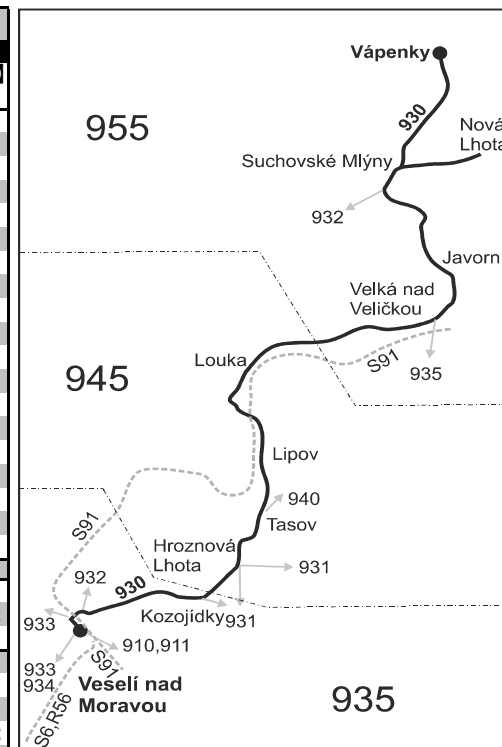

Úsek	Zóna	Zastávka	202	242	204	244	246	206	208	248	210	250	212	214	252	216
955 Nová Lhota, Vápenky			Ⓜ17	Ⓜ17	Ⓜ17	Ⓜ17	Ⓜ17	†66	Ⓜ17	Ⓜ17	Ⓜ16	Ⓜ16	Ⓜ10	Ⓜ10	Ⓜ10	Ⓜ10
955 Nová Lhota, Vápenky, háj. (z)				4:58		6:53		8:10	9:58	12:58		15:38	18:09		20:58	
955 Nová Lhota, Fojtíkovy mlýny (z)				4:59		6:54		8:11	9:59	12:59		15:39	18:10		20:59	
955 Nová Lhota, Čerešníkovy mlýny (z)				5:01		6:56		8:12	10:01	13:01		15:41	18:12		21:01	
955 Nová Lhota, Mlýny, u kříže (z)				5:03		6:58		8:14	10:03	13:03		15:43	18:14		21:03	
955 Nová Lhota, Mlýny, u kříže (z)				5:04		6:59		8:15	10:04	13:04		15:44	18:15		21:04	
955 Suchov, Zámečnickovy mlýny (z)				5:06		7:01		8:16	10:06	13:06		15:46	18:16		21:06	
955 Nová Lhota, dol.zast.				5:09		7:04		8:19	10:09	13:09		15:49	18:19		21:09	
955 Nová Lhota, hor.zast.				5:12		7:07		8:22	10:12	13:12		15:52	18:22		21:12	
955 Nová Lhota, dol.zast.				5:14		7:09		8:24	10:14	13:14		15:54	18:24		21:14	
955 Suchov, Zámečnickovy mlýny (z)				5:17		7:12		8:27	10:17	13:17		15:57	18:27		21:17	
955 Suchov, Suchovské mlýny				5:19		7:14		8:29	10:19	13:19		15:59	18:29		21:19	
955 Suchov, Podhajské mlýny (z)				5:22		7:17		8:32	10:22	13:22		16:02	18:32		21:22	
955 Javorník, Petruchovy mlýny (z)				5:25		7:20		8:35	10:25	13:25		16:05	18:35		21:25	
955 Javorník			3:57	5:27	6:07	8:07	8:27	10:27	13:27		16:07	18:27		21:27		
955 Velká nad Veličkou, pila			3:59	5:29	6:09	8:09	8:29	10:29	13:29		16:09	18:29		21:29		
955 Velká nad Veličkou, rozc.Myjava			4:01	5:31	6:11	8:11	8:31	10:31	13:31		16:11	18:31		21:31		
955 Velká nad Veličkou							8:33	10:33				18:33				
955 Velká nad Veličkou, škola							8:34	10:34				18:34				
955 Velká nad Veličkou, žel.st. příj.							8:36	10:36				18:36				
⇒ S91 Veselí n. Mor.							8:39	10:39				18:39				
955 Velká nad Veličkou, žel.st. odj.								10:39					18:59			
955 Velká nad Veličkou			4:02	5:32	6:12	8:12		10:42	13:32	14:12	16:12		19:02	21:32	22:12	
955 Velká nad Veličkou, záv. příj.			4:05	5:35	6:15	8:15		10:45	13:35	14:15	16:15		19:05	21:35	22:15	
955 Velká nad Veličkou, záv. odj.			4:05		6:15	8:15		10:45		14:15	16:15		19:05		22:15	
955 Velká nad Veličkou, Žilkův mlýn (z)			4:08		6:18	8:18		10:48		14:18	16:18		19:08		22:18	
945 Louka, u mostu			4:10		6:20	8:20		10:50		14:20	16:20		19:10		22:20	
945 Louka, ObÚ			4:12		6:22	8:22		10:52		14:22	16:22		19:12		22:22	
945 Louka, ZD (z)			4:13		6:23	8:23		10:53		14:23	16:23		19:13		22:23	
945 Lipov, záv. (z)			4:14		6:24	8:24		10:54		14:24	16:24		19:14		22:24	
945 Lipov			4:16		6:26	8:26		10:56		14:26	16:26		19:16		22:26	
945 Lipov, ZD (z)			4:17		6:27	8:27		10:57		14:27	16:27		19:17		22:27	
945 Tasov			4:20		6:30	8:30		11:00		14:30	16:30		19:20		22:30	
945 Hroznová Lhota, kostel			4:23		6:33	8:33		11:03		14:33	16:33		19:23		22:33	
⇒ 931 Kněždub, Strážnice					6:34					14:34	16:34					
935 Kozojídky			4:26		6:36	8:36		11:06		14:36	16:36		19:26		22:36	
935 Veselí nad Moravou, Železářny			4:31		6:41	8:41		11:11		14:41	16:41		19:31		22:41	
935 Veselí nad Moravou, Purkyňova			4:33		6:43	8:43		11:13		14:43	16:43		19:33		22:43	
935 Veselí nad Moravou, žel.st.			4:36		6:46	8:46		11:16		14:46	16:46		19:36		22:46	
⇒ R56 Kyjov, Brno					7:01		9:01			15:01	17:01		19:45			
⇒ S6 Kyjov, Brno			19:00		16:50											
⇒ 911 Strážnice, Hodonín			4:39													

Vysvětlivky:

- ⇒ spoje navazující na linku 930
- (z) zastávka celodenně na znamení
- ∩ spoj jede po jiné trase
- ♿ spoj s bezbariérově přístupným vozidlem
- Ⓜ jede v sobotu
- † jede v neděli a ve státem uznávané svátky

- 10 nejede 24.12. a 31.12.
- 16 jede také 31.12., nejede 24.12.
- 17 jede také 31.12.
- 19 nejede 25.12., 26.12., 31.12. a 1.1.
- 66 nejede 24.12., 19.4., 1.5., 8.5., 6.7. a 28.10.
- 69 jede také 20.4., nejede 19.4., 1.5., 8.5., 5.7. a 28.9.
- 87 jede také 1.1., 22.4. a 28.10., nejede 23.12., 30.12., 21.4., od 7.7. do 25.8. a 27.10.

Vzhledem ke stavebnímu stavu zastávek nelze garantovat bezbariérový nástup do a výstup z vozidla na všech zastávkách.

Šťastnou cestu s IDS JMK