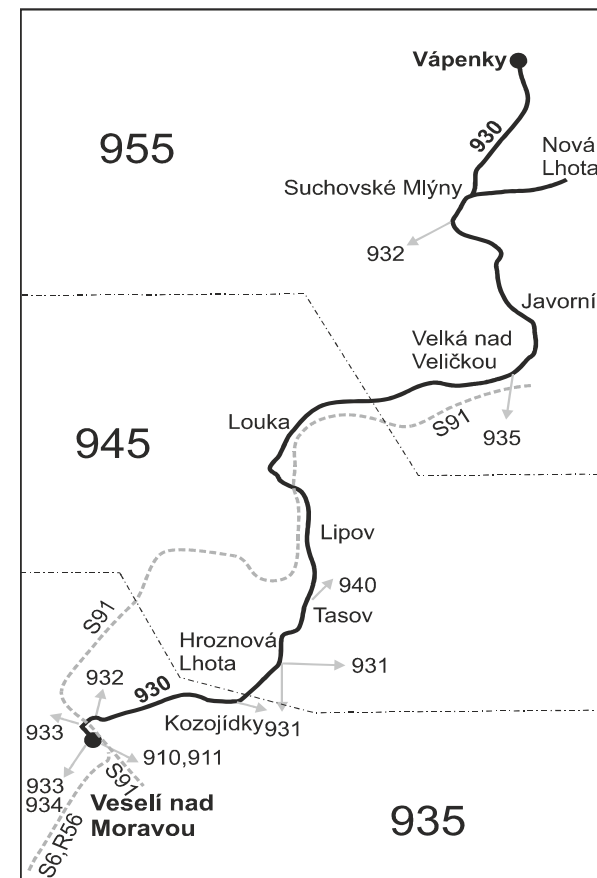

Číslo spoje:		201	241	203	205	243	207	245	209	247	211	249	213	
Úsek	Zóna	Zastávka	Ⓞ†	Ⓞ† ♿	Ⓞ† A	† 66 N	Ⓞ† ♿	Ⓞ†	Ⓞ† V	Ⓞ† ♿	Ⓞ†	Ⓞ† ♿	Ⓞ†	
	935	Veselí nad Moravou, žel.st.	5:04		7:02		10:49	13:04		16:49	19:09	21:04	23:09	
	935	Veselí nad Moravou, Purkyňova	5:07		7:05		10:52	13:07		16:52	19:12	21:07	23:12	
	935	Veselí nad Moravou, Železářny	5:09		7:07		10:54	13:09		16:54	19:14	21:09	23:14	
	935	Kozojidky	5:14		7:12		10:59	13:14		16:59	19:19	21:14	23:19	
	945	Hroznová Lhota, kostel	5:17		7:15		11:02	13:17		17:02	19:22	21:17	23:22	
	945	Tasov	5:20		7:18		11:05	13:20		17:05	19:25	21:20	23:25	
	945	Lipov, ZD (z)	5:23		7:21		11:08	13:23		17:08	19:28	21:23	23:28	
	945	Lipov	5:24		7:22		11:09	13:24		17:09	19:29	21:24	23:29	
	945	Lipov, záv. (z)	5:26		7:24		11:11	13:26		17:11	19:31	21:26	23:31	
	945	Louka, ZD (z)	5:27		7:25		11:12	13:27		17:12	19:32	21:27	23:32	
	945	Louka, ObÚ	5:28		7:26		11:13	13:28		17:13	19:33	21:28	23:33	
	945	Louka, u mostu	5:30		7:28		11:15	13:30		17:15	19:35	21:30	23:35	
	955	Velká nad Veličkou, Žilkův mlýn (z)	5:32		7:30		11:17	13:32		17:17	19:37	21:32	23:37	
	955	Velká nad Veličkou, záv. příj.	5:35		7:33		11:20	13:35		17:20	19:40	21:35	23:40	
	955	Velká nad Veličkou, záv. odj.	5:35	6:15	7:33		11:20	13:35	14:15	17:20	19:40	21:35	22:15	23:40
	955	Velká nad Veličkou	5:38	6:18	7:36		11:23	13:38	14:18	17:23	19:43	21:38	22:18	23:43
		⇒ 935 Kuželov					11:26		17:26					
	955	Velká nad Veličkou, žel.st. příj.					11:26		17:26					
	955	Velká nad Veličkou, žel.st. odj.				9:29	11:29		17:29					
	955	Velká nad Veličkou, škola				9:31	11:31		17:31					
	955	Velká nad Veličkou				9:32	11:32		17:32					
	955	Velká nad Veličkou, rozc.Myjava	5:39	6:19	7:37	9:34	11:34		14:19	17:34	19:44	22:19	23:44	
	955	Velká nad Veličkou, píla	5:41	6:21	7:39	9:36	11:36		14:21	17:36	19:46	22:21	23:46	
	955	Javorník	5:43	6:23	7:41	9:38	11:38		14:23	17:38	19:48	22:23	23:48	
	955	Javorník, Petruchovy mlýny (z)		6:25	7:43	9:40	11:40		14:25	17:40	19:50	22:25		
	955	Suchov, Podhajske mlýny (z)		6:28	7:46	9:43	11:43		14:28	17:43	19:53	22:28		
	955	Suchov, Suchovské mlýny	6:31	7:49	9:46	11:46		14:31	17:46	19:56	22:31			
	955	Suchov, Zámečnickovy mlýny (z)		6:33	7:51	9:48	11:48		14:33	17:48	19:58	22:33		
	955	Nová Lhota, dol.zast.		6:36	7:54		11:51		14:36	17:51	20:01	22:36		
	955	Nová Lhota, hor.zast.	6:38	7:56		11:53		14:38	17:53	20:03	22:38			
	955	Nová Lhota, dol.zast.		6:41	7:59		11:56		14:41	17:56	20:06	22:41		
	955	Suchov, Zámečnickovy mlýny (z)		6:44	8:02		11:59		14:44	17:59	20:09	22:44		
	955	Nová Lhota, Mlýny, u kříže (z)		6:46	8:04	9:50	12:01		14:46	18:01	20:11	22:46		
	955	Nová Lhota, Čerešnickovy mlýny (z)		6:47	8:05	9:51	12:02		14:47	18:02	20:12	22:47		
	955	Nová Lhota, Fojtíkovy mlýny (z)		6:49	8:07	9:53	12:04		14:49	18:04	20:14	22:49		
	955	Nová Lhota, Vápenky, háj. (z)		6:51	8:09	9:55	12:06		14:51	18:06	20:16	22:51		
	955	Nová Lhota, Vápenky		6:52	8:10	9:56	12:07		14:52	18:07	20:17	22:52		

Vysvětlivky:

- ⇒ spoje navazující na linku 930
- (z) zastávka celodenně na znamení
- } spoj jede po jiné trase
- ♿ spoj s bezbariérově přístupným vozidlem
- Ⓞ jede v sobotu
- † jede v neděli a ve státem uznávané svátky

66 nejede 28.10.

A z Nová Lhota, Vápenky pokračuje v neděli a státem uznaný svátek do Velké nad Veličkou

N z Nová Lhota, Vápenky pokračuje po lince 930 do Nové Lhoty, horní zastávky a dále do Velké nad Veličkou

V z Nová Lhota, Vápenky pokračuje po lince 930 do Velké nad Veličkou

Vzhledem ke stavebnímu stavu zastávek nelze garantovat bezbariérový nástup do a výstup z vozidla na všech zastávkách.

Šťastnou cestu s IDS JMK