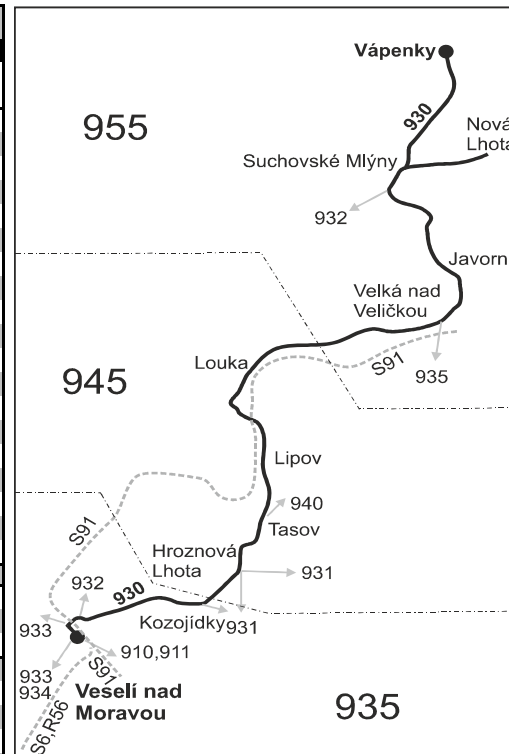

Číslo spoje:		202	242	204	244	246	206	208	248	210	250	212	214	252	216
Úsek	Zóna	Zastávka	Ⓢ	Ⓢ	Ⓢ	Ⓢ	†66	Ⓢ	Ⓢ	Ⓢ	Ⓢ	Ⓢ	Ⓢ	Ⓢ	Ⓢ
	955	Nová Lhota, Vápenky		4:58		6:53		8:10	9:58	12:58		15:38	18:09		20:58
	955	Nová Lhota, Vápenky, háj. (z)		4:59		6:54		8:11	9:59	12:59		15:39	18:10		20:59
	955	Nová Lhota, Fojtíkovy mlýny (z)		5:01		6:56		8:12	10:01	13:01		15:41	18:12		21:01
	955	Nová Lhota, Čerešníkovy mlýny (z)		5:03		6:58		8:14	10:03	13:03		15:43	18:14		21:03
	955	Nová Lhota, Mlýny, u kříže (z)		5:04		6:59		8:15	10:04	13:04		15:44	18:15		21:04
	955	Suchov, Zámečnickovy mlýny (z)		5:06		7:01		10:06	13:06		15:46				21:06
	955	Nová Lhota, dol.zast.		5:09		7:04		10:09	13:09		15:49				21:09
	955	Nová Lhota, hor.zast.		5:12		7:07		10:12	13:12		15:52				21:12
	955	Nová Lhota, dol.zast.		5:14		7:54		10:14	13:14		15:54				21:14
	955	Suchov, Zámečnickovy mlýny (z)		5:17		7:57	8:17	10:17	13:17		15:57	18:17			21:17
	955	Suchov, Suchovské mlýny		5:19		7:59	8:19	10:19	13:19		15:59	18:19			21:19
	955	Suchov, Podhajské mlýny (z)		5:22		8:02	8:22	10:22	13:22		16:02	18:22			21:22
	955	Javorník, Petruchovy mlýny (z)		5:25		8:05	8:25	10:25	13:25		16:05	18:25			21:25
	955	Javorník	3:57	5:27	6:07	8:07	8:27	10:27	13:27		16:07	18:27			21:27
	955	Velká nad Veličkou, píla	3:59	5:29	6:09	8:09	8:29	10:29	13:29		16:09	18:29			21:29
	955	Velká nad Veličkou, rozc.Myjava	4:01	5:31	6:11	8:11	8:31	10:31	13:31		16:11	18:31			21:31
	955	Velká nad Veličkou	}	}	}	}	8:33	10:33	}		18:33	}			}
	955	Velká nad Veličkou, škola	}	}	}	}	8:34	10:34	}		18:34	}			}
	955	Velká nad Veličkou, žel.st. příj.	}	}	}	}	8:36	10:36	}		18:36	}			}
		⇒ S91 Veselí n. Mor.					8:39	10:39			18:39				
	955	Velká nad Veličkou, žel.st. odj.	}	}	}	}	10:39		}			18:59	}		}
	955	Velká nad Veličkou	4:02	5:32	6:12	8:12		10:42	13:32	14:12	16:12		19:02	21:32	22:12
	955	Velká nad Veličkou, záv. příj.	4:05	5:35	6:15	8:15		10:45	13:35	14:15	16:15		19:05	21:35	22:15
	955	Velká nad Veličkou, záv. odj.	4:05		6:15	8:15		10:45		14:15	16:15		19:05		22:15
	955	Velká nad Veličkou, Žilkův mlýn (z)	4:08		6:18	8:18		10:48		14:18	16:18		19:08		22:18
	945	Louka, u mostu	4:10		6:20	8:20		10:50		14:20	16:20		19:10		22:20
	945	Louka, ObÚ	4:12		6:22	8:22		10:52		14:22	16:22		19:12		22:22
	945	Louka, ZD (z)	4:13		6:23	8:23		10:53		14:23	16:23		19:13		22:23
	945	Lipov, záv. (z)	4:14		6:24	8:24		10:54		14:24	16:24		19:14		22:24
	945	Lipov	4:16		6:26	8:26		10:56		14:26	16:26		19:16		22:26
	945	Lipov, ZD (z)	4:17		6:27	8:27		10:57		14:27	16:27		19:17		22:27
	945	Tasov	4:20		6:30	8:30		11:00		14:30	16:30		19:20		22:30
	945	Hroznová Lhota, kostel	4:23		6:33	8:33		11:03		14:33	16:33		19:23		22:33
		⇒ 931 Kněždub, Strážnice			6:34					14:34	16:34				
	935	Kozojídky	4:26		6:36	8:36		11:06		14:36	16:36		19:26		22:36
	935	Veselí nad Moravou, Železářny	4:31		6:41	8:41		11:11		14:41	16:41		19:31		22:41
	935	Veselí nad Moravou, Purkyňova	4:33		6:43	8:43		11:13		14:43	16:43		19:33		22:43
	935	Veselí nad Moravou, žel.st.	4:36		6:46	8:46		11:16		14:46	16:46		19:36		22:46
		⇒ R56 Kyjov, Brno			7:01					15:01	17:01		19:45		
		⇒ S6 Kyjov, Brno	5:00		†69 6:50	9:01									
		⇒ 911 Strážnice, Hodonín	4:39												

Vysvětlivky:

- ⇒ spoje navazující na linku 930
- (z) zastávka celodenně na znamení
- } spoj jede po jiné trase
- ♿ spoj s bezbariérově přístupným vozidlem
- Ⓢ jede v sobotu
- † jede v neděli a ve státem uznávaném svátku

- **66** nejede 28.10.
- **69** nejede 28.9.
- **87** jede také 28.10., nejede 27.10.

Vzhledem ke stavebnímu stavu zastávek nelze garantovat bezbariérový nástup do a výstup z vozidla na všech zastávkách.

Šťastnou cestu s IDS JMK