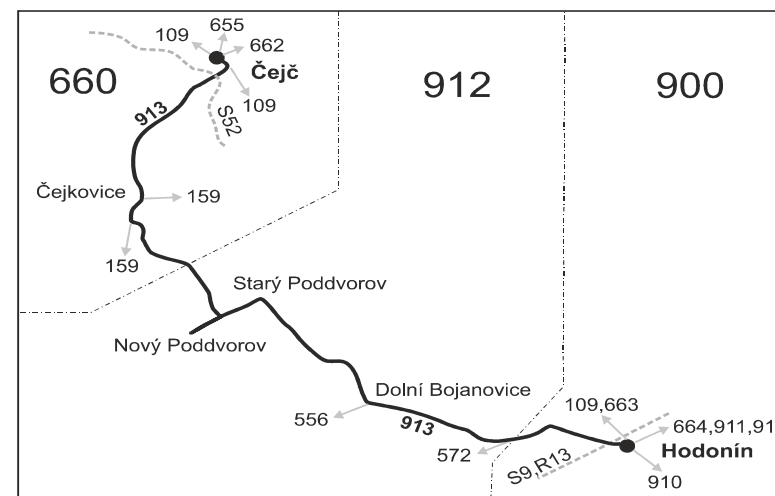

Číslo spoje:		281	231	291	283	285	331	287	313	289	
Úsek	Zóna	Zastávka	ⓐ+17	ⓐ+17 A	ⓐ+17 ♿	ⓐ+17 A	ⓐ+17 A	ⓐ+16	ⓐ+16 ♿	ⓐ+10	
900	Hodonín, aut.nádr.		6:32	7:52	9:52	11:52	14:22	15:52	18:32	19:52	22:32
	Hodonín, u podjezdu		6:34	7:54	9:54	11:54	14:24	15:54	18:34	19:54	22:34
	Hodonín, Kapříška		6:35	7:55	9:55	11:55	14:25	15:55	18:35	19:55	22:35
	Hodonín, Kapříška, rybníky (z)		6:37	7:57	9:57	11:57	14:27	15:57	18:37	19:57	22:37
912	Lužice, rozc.		6:38	7:58	9:58	11:58	14:28	15:58	18:38	19:58	22:38
	Hodonín, Písečný, farma (z)		6:41	8:01	10:01	12:01	14:31	16:01	18:41	20:01	22:41
912	Dolní Bojanovice, dol.zast.		6:45	8:05	10:05	12:05	14:35	16:05	18:45	20:05	22:45
	Dolní Bojanovice, hor.zast.		6:47	8:07	10:07	12:07	14:37	16:07	18:47	20:07	22:47
912	Starý Poddvorov, Čekačka		6:51	8:11	10:11	12:11	14:41	16:11	18:51	20:11	22:51
	Starý Poddvorov, hřiště		6:53	8:13	10:13	12:13	14:43	16:13	18:53	20:13	22:53
912	Starý Poddvorov, obec		6:54	8:14	10:14	12:14	14:44	16:14	18:54	20:14	22:54
	Nový Poddvorov, ObÚ		6:57	8:17	10:17	12:17	14:47	16:17	18:57	20:17	22:57
912	Nový Poddvorov, rozc.		6:59	8:19	10:19	12:19	14:49	16:19	18:59	20:19	22:59
	660 Čejkovice, Cigánov		7:04	8:24	10:24	12:24	14:54	16:24	19:04	20:24	23:04
660	Čejkovice, kovárna		7:05	8:25	10:25	12:25	14:55	16:25	19:05	20:25	23:05
	660 Čejkovice, u kostela		7:07	8:27	10:27	12:27	14:57	16:27	19:07	20:27	23:07
660	Čejkovice, V Kratinách		7:09	8:29	10:29	12:29	14:59	16:29	19:09	20:29	23:09
	660 Čejč, žel.st.		7:15	8:35	10:35	12:35	15:05	16:35	19:15	20:35	23:15
660	Čejč, nám.		7:17	8:37	10:37	12:37	15:07	16:37	19:17	20:37	23:17
	⇒ 109 Klobouky u B., Brno			8:40	10:40	12:40		16:40	19:20	20:48	
	⇒ 655 Karlín, Násedlovice			8:42		12:42		16:42			
	⇒ 662 Šardice, Kyjov			10:41	12:41		16:41		20:48		

Vysvětlivky:

1. ⇒ spoje navazující na linku 913
   - (z) zastávka celodenně na znamení
   - ♿ spoj s bezbariérově přístupným vozidlem
   - ⓐ jede v sobotu
   - † jede v neděli a ve státem uznávané svátky
   - 10 nejede 24.12. a 31.12.
   - 16 jede také 31.12., nejede 24.12.
   - 17 jede také 31.12.
   - 40 nejede od 22.12. do 31.12. a od 29.6. do 31.8.
   - A pokračuje jako linka 655 do zastávky Násedlovice, mlyn
2. Vzhledem ke stavebnímu stavu zastávek nelze garantovat bezbariérový nástup do a výstup z vozidla na všech zastávkách.

Šťastnou cestu s IDS JMK