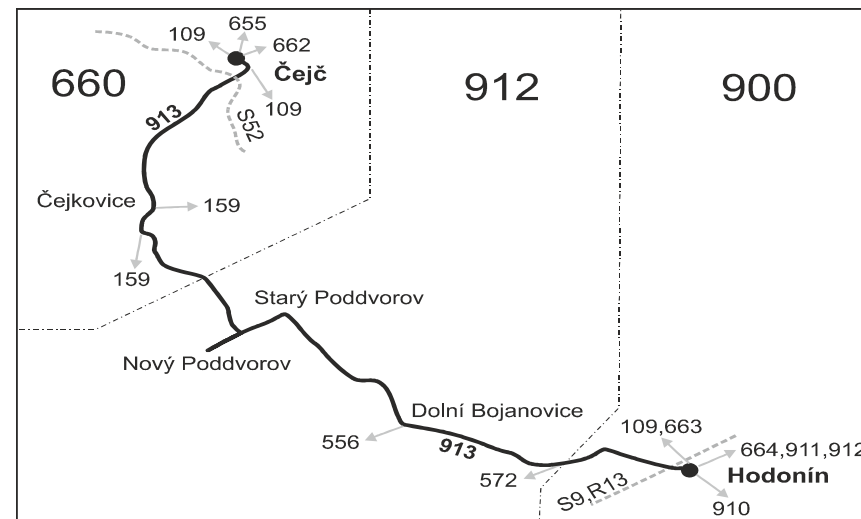

Číslo spoje:		232	282	284	292	286	288	332	290	314	
Úsek	Zóna	Zastávka	Ⓢ⁺17	Ⓢ⁺17	Ⓢ⁺17	Ⓢ⁺17	Ⓢ⁺16	Ⓢ⁺17	Ⓢ⁺10	Ⓢ⁺10	
	660	Čejč, nám.	4:19	7:24	9:24	11:24	13:24	16:24	17:24	19:24	21:24
	660	Čejč, žel.st.	4:21	7:26	9:26	11:26	13:26	16:26	17:26	19:26	21:26
	660	Čejkovice, V Kratinách	4:27	7:32	9:32	11:32	13:32	16:32	17:32	19:32	21:32
	660	Čejkovice, u kostela	4:29	7:34	9:34	11:34	13:34	16:34	17:34	19:34	21:34
	660	Čejkovice, kovárna	4:31	7:36	9:36	11:36	13:36	16:36	17:36	19:36	21:36
	660	Čejkovice, Cigánov	4:32	7:37	9:37	11:37	13:37	16:37	17:37	19:37	21:37
	912	Nový Poddvorov, rozc.	4:37	7:42	9:42	11:42	13:42	16:42	17:42	19:42	21:42
	912	Nový Poddvorov, ObÚ	4:39	7:44	9:44	11:44	13:44	16:44	17:44	19:44	21:44
	912	Starý Poddvorov, obec	4:42	7:47	9:47	11:47	13:47	16:47	17:47	19:47	21:47
	912	Starý Poddvorov, Čekačka	4:45	7:50	9:50	11:50	13:50	16:50	17:50	19:50	21:50
	912	Dolní Bojanovice, hor.zast.	4:49	7:54	9:54	11:54	13:54	16:54	17:54	19:54	21:54
	912	Dolní Bojanovice, dol.zast.	4:51	7:56	9:56	11:56	13:56	16:56	17:56	19:56	21:56
	912	Hodonín, Písečný, farma (z)	4:55	8:00	10:00	12:00	14:00	17:00	18:00	20:00	22:00
	912	Lužice, rozc.	4:58	8:03	10:03	12:03	14:03	17:03	18:03	20:03	22:03
		⇒ 556 Prušánky, Podvín				12:03	14:03	16:03	18:03		
		⇒ 572 Mikulčice, Břeclav		8:13		12:13		16:13	18:21	20:31	
	900	Hodonín, Kapříška, rybníky (z)	4:59	8:04	10:04	12:04	14:04	17:04	18:04	20:04	22:04
	900	Hodonín, Kapříška	5:01	8:06	10:06	12:06	14:06	17:06	18:06	20:06	22:06
	900	Hodonín, u podjezdu	5:02	8:07	10:07	12:07	14:07	17:07	18:07	20:07	22:07
	900	Hodonín, aut.nádr.	5:04	8:09	10:09	12:09	14:09	17:09	18:09	20:09	22:09
		⇒ R13 Břeclav, Brno		8:28	10:28	12:28	14:28		18:28	20:28	
		⇒ 663 Dubňany, Kyjov	5:07		10:17	12:27		17:10			22:32
		⇒ 664 Ratiškovice, Kyjov		8:30	10:30	12:30	14:30		16:30	20:30	22:30
		⇒ 910 Skalica, Veselí n.Mor.			10:16					20:16	
		⇒ 911 Rohatec, Veselí n.Mor.		8:20	12:20	14:20		16:20			

Vysvětlivky:

- ⇒ spoje navazující na linku 913
- (z) zastávka celodenně na znamení
- ♿ spoj s bezbariérově přístupným vozidlem
- Ⓢ jede v sobotu
- † jede v neděli a ve státem uznávané svátky
- 10 nejede 24.12. a 31.12.
- 16 jede také 31.12., nejede 24.12.
- 17 jede také 31.12.

Vzhledem ke stavebnímu stavu zastávek nelze garantovat bezbariérový nástup do a výstup z vozidla na všech zastávkách.

Šťastnou cestu s IDS JMK