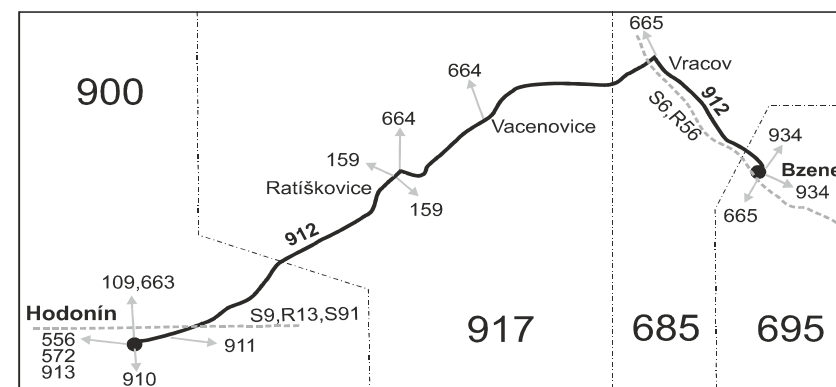

## Hodonín - Ratíškovice - Vracov - Bzenec

Integrovaný dopravní systém Jihomoravského kraje

Informace a podněty: 5 4317 4317, www.idsjmk.cz

Platí od 9.12.2018 do 14.12.2019

Linka 729912: Přepravu zajišťuje: ČSAD Kyjov Bus a.s., Boršovská 2228,697 34 Kyjov (spoje 1 až 9,41 až 47)

Linka 728912: Přepravu zajišťuje: ČSAD Hodonín a.s., Brněnská ul. 48,695 39 Hodonín (spoj 81)

#### Vysvětlivky:

- ⇒ spoje navazující na linku 912
- (z) zastávka celodenně na znamení
- × jede v pracovních dnech
- 26 nejede 27.12., 28.12. a 31.12.
- 50 nejede od 27.12. do 2.1., 1.2., od 11.2. do 15.2., 18.4., od 1.7. do 30.8., 29.10. a 30.10.
- 56 nejede 27.12., 28.12., 31.12. a od 1.7. do 30.8.
- } spoj jede po jiné trase
- ♿ spoj s bezbariérově přístupným vozidlem