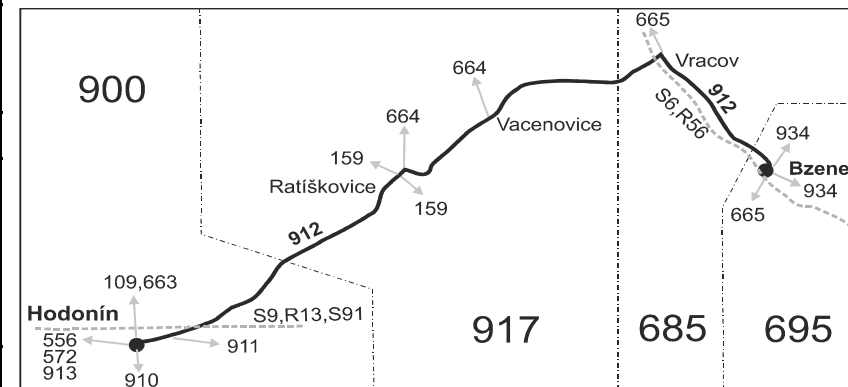

Číslo spoje:		2	42	4	44	6	8	46	10	48	82
Úsek	Zóna	Zastávka	⌘ ♿	⌘ ♿	⌘ ♿	⌘ ♿	⌘ ♿	⌘ ♿	⌘ ♿	⌘ ♿	⌘ D
	695 Bzenec, žel.st.	4:53	5:53	6:53		10:13	13:03	14:13	15:13	17:13	18:13
	695 Bzenec, nám.	4:55	5:55	6:55		10:15	13:05	14:15	15:15	17:15	18:15
	695 Bzenec, Nový Svět (z)	4:57	5:57	6:57		10:17	13:07	14:17	15:17	17:17	18:17
	685 Vracov, ObÚ	5:00	6:00	7:00		10:20	13:10	14:20	15:20	17:20	18:20
	685 Vracov, škola	5:02	6:02	7:02		10:22	13:12	14:22	15:22	17:22	18:22
	685 Vracov, Drahy	5:04	6:04	7:04		10:24	13:14	14:24	15:24	17:24	18:24
	917 Vacenovice, dolní konec (z)	5:08	6:08	7:08		10:28	13:18	14:28	15:28	17:28	18:28
	917 Vacenovice	5:10	6:10	7:10	7:15	10:30	13:20	14:30	15:30	17:30	18:30
	⇒ 664 Kyjov		6:25	7:15		10:30	13:30	14:45		17:40	18:40
	917 Vacenovice, stadion	5:11	6:11	7:11	7:16	10:31	13:21	14:31	15:31	17:31	18:31
	917 Ratíškovice, drůbežárna (z)	5:12	6:12	7:12	7:17	10:32	13:22	14:32	15:32	17:32	18:32
	917 Ratíškovice, u Sv. Jána	5:14	6:14	7:14	7:19	10:34	13:24	14:34	15:34	17:34	18:34
	917 Ratíškovice	5:17	6:17	7:17	7:22	10:37	13:27	14:37	15:37	17:37	18:37
	⇒ 159 Podvín	5:17	6:23	7:17				14:53			18:37
	⇒ 159 Rohatec	5:31	6:21				13:28				
	917 Ratíškovice, U Hájenky (z)	5:19	6:19	7:19	7:24	10:39	13:29	14:39	15:39	17:39	
	900 Hodonín, Pánov	5:23	6:23	7:23	7:28	10:43	13:33	14:43	15:43	17:43	
	900 Hodonín, cihelna (z)	5:26	6:26	7:26	7:31	10:46	13:36	14:46	15:46	17:46	
	900 Hodonín, Černý most	5:27	6:27	7:27	7:32	10:47	13:37	14:47	15:47	17:47	
	900 Hodonín, lázně	5:29	6:29	7:29	7:34	10:49	13:39	14:49	15:49	17:49	
	900 Hodonín, rest.Morava	5:31	6:31	7:31	7:36	10:51	13:41	14:51	15:51	17:51	
	900 Hodonín, aut.nádr.	5:35	6:35	7:35	7:40	10:55	13:45	14:55	15:55	17:55	
	⇒ S9 Břeclav				8:08	11:08	14:08	15:08	16:08		
	⇒ 913 Čejkovice, Čejč	5:52	6:52	7:52	7:52						

Vysvětlivky:

1. ⇒ spoje navazující na linku 912
   - (z) zastávka celodenně na znamení
   - ⌘ spoj jede po jiné trase
   - ♿ spoj s bezbariérově přístupným vozidlem
   - ⌘ jede v pracovních dnech
   - D ze zast. Ratíškovice pokračuje jako linka 159 do Dubňan
2. Vzhledem ke stavebnímu stavu zastávek nelze garantovat bezbariérový nástup do a výstup z vozidla na všech zastávkách.

26 nejede 27.12., 28.12. a 31.12.

56 nejede 27.12., 28.12., 31.12. a od 1.7. do 30.8.

Šťastnou cestu s IDS JMK