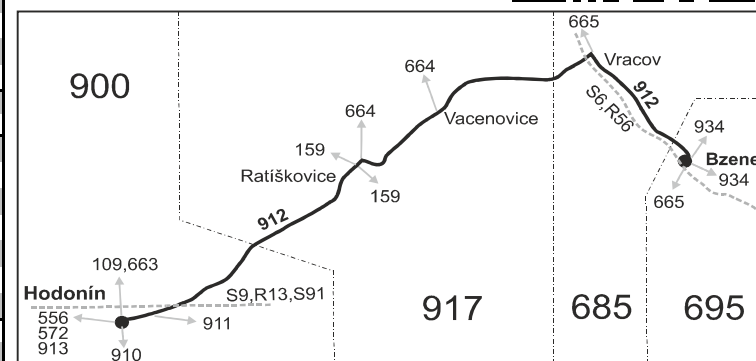

Číslo spoje:		2	42	4	44	6	8	46	10	48	82	12
Úsek	Zóna	Zastávka	⌘ ♿	⌘	⌘ ♿	⌘ ♿	⌘ ♿	⌘	⌘ ♿	⌘	⌘ D	⌘ ♿
	695 Bzenec, žel.st.		4:53	5:53	6:53		10:13	13:03	14:13	15:13	17:13	18:13
	695 Bzenec, nám.		4:55	5:55	6:55		10:15	13:05	14:15	15:15	17:15	18:15
	695 Bzenec, Nový Svět (z)		4:57	5:57	6:57		10:17	13:07	14:17	15:17	17:17	18:17
	685 Vracov, ObÚ		5:00	6:00	7:00		10:20	13:10	14:20	15:20	17:20	18:20
	685 Vracov, škola		5:02	6:02	7:02		10:22	13:12	14:22	15:22	17:22	18:22
	685 Vracov, Drahy		5:04	6:04	7:04		10:24	13:14	14:24	15:24	17:24	18:24
	917 Vacenovice, ZD (z)		5:08	6:08	7:08		10:28	13:18	14:28	15:28	17:28	18:28
	917 Vacenovice		5:10	6:10	7:10	7:15	10:30	13:20	14:30	15:30	17:30	18:30
	⇒ 664 Kyjov			6:25	7:15		10:30	13:30	14:45		17:40	18:40
	917 Vacenovice, stadion		5:11	6:11	7:11	7:16	10:31	13:21	14:31	15:31	17:31	18:31
	917 Ratíškovice, drůbežárna (z)		5:12	6:12	7:12	7:17	10:32	13:22	14:32	15:32	17:32	18:32
	917 Ratíškovice, u Sv. Jána		5:14	6:14	7:14	7:19	10:34	13:24	14:34	15:34	17:34	18:34
	917 Ratíškovice		5:17	6:17	7:17	7:22	10:37	13:27	14:37	15:37	17:37	18:37
	⇒ 159 Podivín		5:17	6:23	7:17				14:53			18:37
	⇒ 159 Rohatec		5:31	6:21				13:28				
	917 Ratíškovice, U Hájenky (z)		5:19	6:19	7:19	7:24	10:39	13:29	14:39	15:39	17:39	
	900 Hodonín, Pánov		5:23	6:23	7:23	7:28	10:43	13:33	14:43	15:43	17:43	
	900 Hodonín, cihelna (z)		5:26	6:26	7:26	7:31	10:46	13:36	14:46	15:46	17:46	
	900 Hodonín, Černý most		5:27	6:27	7:27	7:32	10:47	13:37	14:47	15:47	17:47	
	900 Hodonín, lázně		5:29	6:29	7:29	7:34	10:49	13:39	14:49	15:49	17:49	
	900 Hodonín, rest.Morava		5:31	6:31	7:31	7:36	10:51	13:41	14:51	15:51	17:51	
	900 Hodonín, aut.nádr.		5:35	6:35	7:35	7:40	10:55	13:45	14:55	15:55	17:55	
	⇒ S9 Břeclav					8:08	11:08	14:08	15:08	16:08		
	⇒ 913 Čejkovice, Čejč		5:52	6:52	7:52	7:52