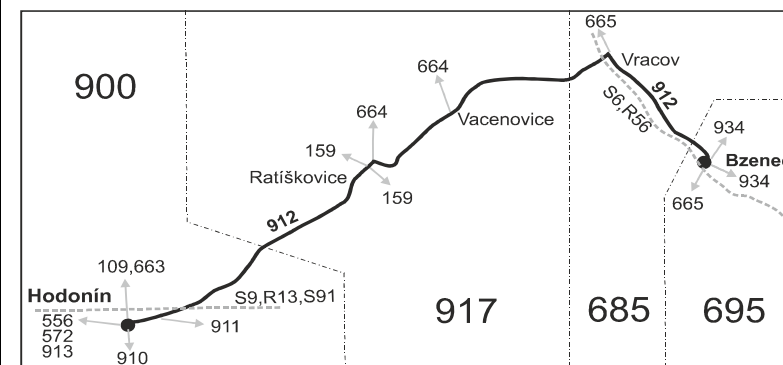

Vysvětlivky:

- ⇒ spoje navazující na linku 912
- (z) zastávka celodenně na znamení
- ⌘ spoj jede po jiné trase
- ♿ spoj s bezbariérově přístupným vozidlem
- ⌘ jede v pracovních dnech

29 nejede od 27.12. do 29.12.