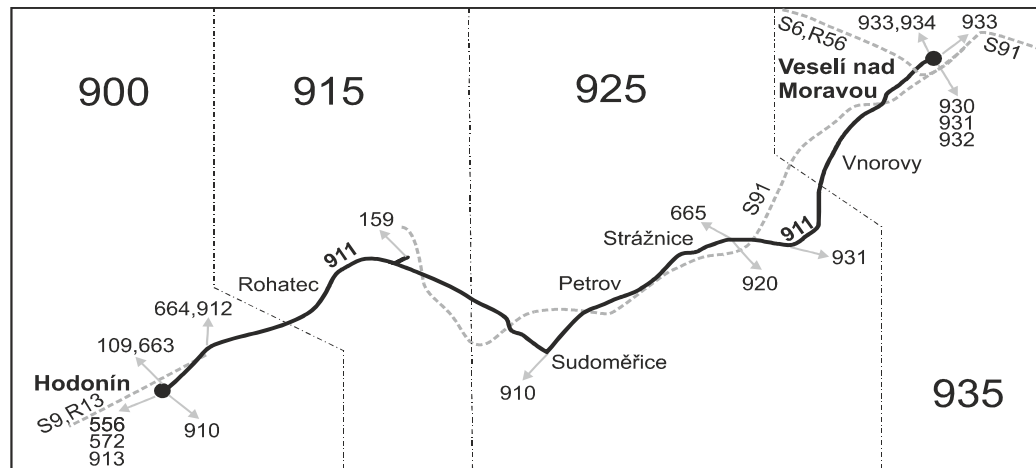

Úsek	Zóna	Zastávka	Číslo spoje:				
			301	331	333	361	381
			Ⓢ†17	Ⓢ†17	Ⓢ†17	Ⓢ†17	Ⓢ†16
		900 Hodonín, aut.nádr.	6:20	8:20	12:20	14:20	18:20
		900 Hodonín, rest.Morava	6:24	8:24	12:24	14:24	18:24
		900 Hodonín, nemocnice-lázně	6:26	8:26	12:26	14:26	18:26
		900 Hodonín, vodárna (z)	6:29	8:29	12:29	14:29	18:29
		915 Rohatec, Smíchov	6:31	8:31	12:31	14:31	18:31
		915 Rohatec, nám.	6:33	8:33	12:33	14:33	18:33
		915 Rohatec, na kopci	6:35	8:35	12:35	14:35	18:35
		915 Rohatec, Kolonie, Maryša	6:38	8:38	12:38	14:38	18:38
		925 Sudoměřice, ObÚ	6:45	8:45	12:45	14:45	18:45
		925 Sudoměřice, křiž.	6:47	8:47	12:47	14:47	18:47
		925 Petrov	6:51	8:51	12:51	14:51	18:51
		925 Strážnice, Skalická brána	6:56	8:56	12:56	14:56	18:56
		925 Strážnice, aut.st. přij.	6:58	8:58	12:58	14:58	18:58
		⇒ 920 Radějov	7:00	9:00	13:00	15:00	19:00
		⇒ 931 Kněždub, Veselí n.Mor.	7:07		13:07	15:07	19:07
		925 Strážnice, aut.st. odj.	7:00	9:00	13:00	15:00	19:00
		935 Vnorovy, Liděřovice	7:07	9:07	13:07	15:07	19:07
		935 Vnorovy, škola	7:09	9:09	13:09	15:09	19:09
		935 Vnorovy, ObÚ	7:11	9:11	13:11	15:11	19:11
		935 Vnorovy, přejezd	7:13	9:13	13:13	15:13	19:13
		935 Veselí nad Moravou, Zarazice, Crhounkova	7:14	9:14	13:14	15:14	19:14
		935 Veselí nad Moravou, Zarazice, rest.	7:15	9:15	13:15	15:15	19:15
		935 Veselí nad Moravou, Náklí	7:17	9:17	13:17	15:17	19:17
		935 Veselí nad Moravou, Lány, sídl.	7:18	9:18	13:18	15:18	19:18
		935 Veselí nad Moravou, žel.st.	7:19	9:19	13:19	15:19	19:19
		⇒ 932 Blatnice, Suchov		9:19		15:19	19:19

Vysvětlivky:

- ⇒ spoje navazující na linku 911
- (z) zastávka celodenně na znamení
- ♿ spoj s bezbariérově přístupným vozidlem
- Ⓢ jede v sobotu
- † jede v neděli a ve státem uznávané svátky
- 10 nejede 24.12. a 31.12.
- 16 jede také 31.12., nejede 24.12.
- 17 jede také 31.12.

Vzhledem ke stavebnímu stavu zastávek nelze garantovat bezbariérový nástup do a výstup z vozidla na všech zastávkách.

Šťastnou cestu s IDS JMK