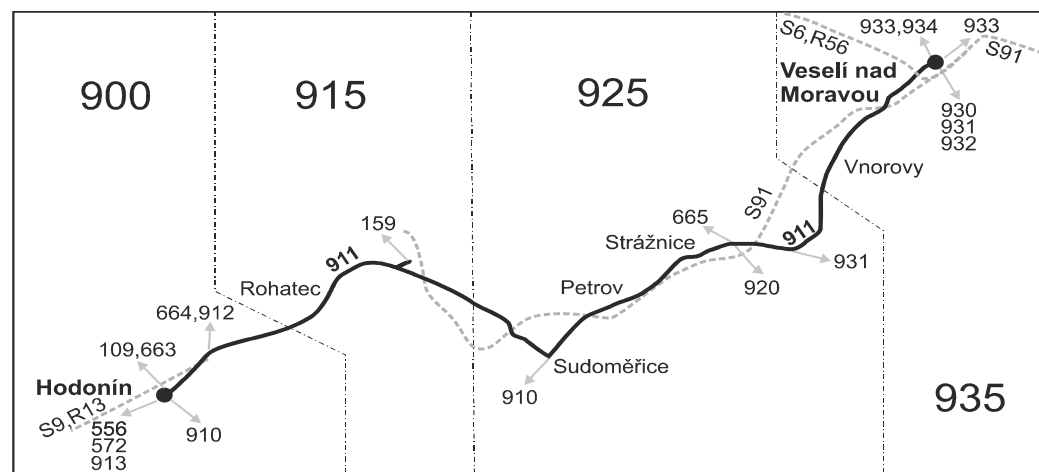

SOBOTA + NEDELE

Úsek	Zóna	Zastávka	301 Ⓢ†	331 ♿	333 ♿	361 Ⓢ†	381 Ⓢ†
		900 Hodonín, aut.nádr.	6:20	8:20	12:20	14:20	18:20
		900 Hodonín, rest.Morava	6:24	8:24	12:24	14:24	18:24
		900 Hodonín, nemocnice-lázně	6:26	8:26	12:26	14:26	18:26
		900 Hodonín, vodárna (z)	6:29	8:29	12:29	14:29	18:29
		915 Rohatec, Smíchov	6:31	8:31	12:31	14:31	18:31
		915 Rohatec, nám.	6:33	8:33	12:33	14:33	18:33
		915 Rohatec, na kopci	6:35	8:35	12:35	14:35	18:35
		915 Rohatec, Kolonie, Maryša	6:38	8:38	12:38	14:38	18:38
		925 Sudoměřice, ObÚ	6:45	8:45	12:45	14:45	18:45
		925 Sudoměřice, kříž.	6:47	8:47	12:47	14:47	18:47
		925 Petrov	6:51	8:51	12:51	14:51	18:51
		925 Strážnice, Skalická brána	6:56	8:56	12:56	14:56	18:56
		925 Strážnice, aut.st. přij.	6:58	8:58	12:58	14:58	18:58
		⇒ 920 Tvarožná Lhota	7:00	9:00	13:00	15:00	19:00
		⇒ 931 Veselí n.Mor.	7:07		13:07	15:07	19:07
		925 Strážnice, aut.st. odj.	7:00	9:00	13:00	15:00	19:00
		935 Vnorovy, Liděřovice	7:07	9:07	13:07	15:07	19:07
		935 Vnorovy, škola	7:09	9:09	13:09	15:09	19:09
		935 Vnorovy, ObÚ	7:11	9:11	13:11	15:11	19:11
		935 Vnorovy, přejezd	7:13	9:13	13:13	15:13	19:13
		935 Veselí nad Moravou, Zarazice, Crhounkova	7:14	9:14	13:14	15:14	19:14
		935 Veselí nad Moravou, Zarazice, rest.	7:15	9:15	13:15	15:15	19:15
		935 Veselí nad Moravou, Náklí	7:17	9:17	13:17	15:17	19:17
		935 Veselí nad Moravou, Lány, sídl.	7:18	9:18	13:18	15:18	19:18
		935 Veselí nad Moravou, žel.st.	7:19	9:19	13:19	15:19	19:19
		⇒ 932 Nová Lhota		9:19		15:19	19:19

Vysvětlivky:

- ⇒ spoje navazující na linku 911
 - (z) zastávka celodenně na znamení
 - ♿ spoj s bezbariérově přístupným vozidlem
 - Ⓢ jede v sobotu
 - † jede v neděli a ve státem uznávané svátky
- Vzhledem ke stavebnímu stavu zastávek nelze garantovat bezbariérový nástup do a výstup z vozidla na všech zastávkách.