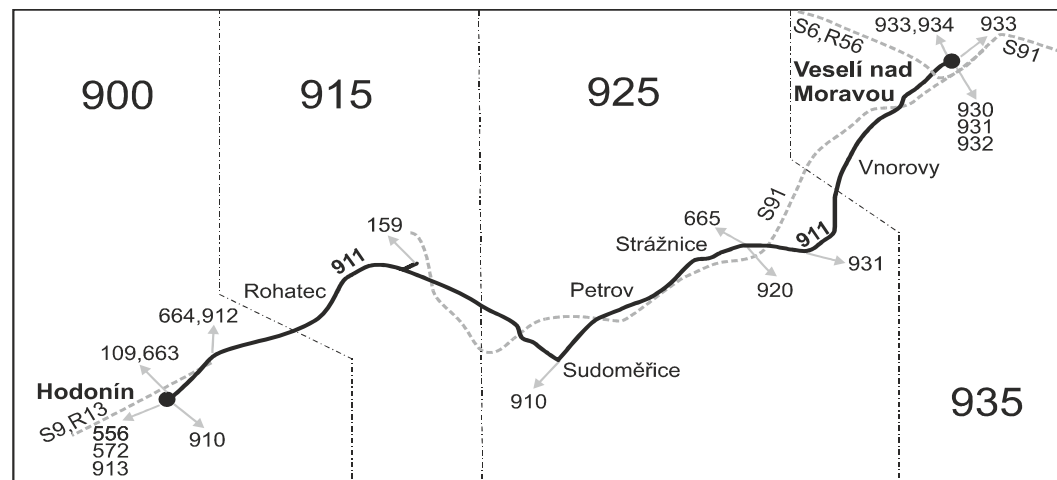

Číslo spoje:		302	334	338	382	362	
Úsek	Zóna	Zastávka	Ⓞ†	Ⓞ†	Ⓞ†	Ⓞ†	
		935 Veselí nad Moravou, žel.st.	4:39	6:39	10:39	12:39	16:39
		935 Veselí nad Moravou, Lány, sídl.	4:40	6:40	10:40	12:40	16:40
		935 Veselí nad Moravou, Nákří	4:41	6:41	10:41	12:41	16:41
		935 Veselí nad Moravou, Zarazice, rest.	4:43	6:43	10:43	12:43	16:43
		935 Veselí nad Moravou, Zarazice, Crhounkova	4:44	6:44	10:44	12:44	16:44
		935 Vnorovy, přejezd	4:45	6:45	10:45	12:45	16:45
		935 Vnorovy, lidový dům	4:47	6:47	10:47	12:47	16:47
		935 Vnorovy, škola	4:49	6:49	10:49	12:49	16:49
		935 Vnorovy, Liděřovice	4:51	6:51	10:51	12:51	16:51
		925 Strážnice, aut.st. <i>přij.</i>	4:58	6:58	10:58	12:58	16:58
		⇒ 920 Tvarožná Lhota		7:00		13:00	
		⇒ 931 Veselí n. Mor.	5:07	7:07	11:07	13:07	17:07
		925 Strážnice, aut.st. <i>odj.</i>	5:00	7:00	11:00	13:00	17:00
		925 Strážnice, Skalická brána	5:02	7:02	11:02	13:02	17:02
		925 Petrov	5:07	7:07	11:07	13:07	17:07
		925 Sudoměřice, kříž.	5:11	7:11	11:11	13:11	17:11
		925 Sudoměřice, ObÚ	5:13	7:13	11:13	13:13	17:13
		915 Rohatec, Kolonie, Maryša	5:20	7:20	11:20	13:20	17:20
		915 Rohatec, na kopci	5:23	7:23	11:23	13:23	17:23
		915 Rohatec, nám.	5:25	7:25	11:25	13:25	17:25
		915 Rohatec, Smíchov	5:27	7:27	11:27	13:27	17:27
		900 Hodonín, vodárna (z)	5:29	7:29	11:29	13:29	17:29
		900 Hodonín, nemocnice-lázně	5:32	7:32	11:32	13:32	17:32
		900 Hodonín, rest. Morava	5:34	7:34	11:34	13:34	17:34
		900 Hodonín, aut.nádr.	5:38	7:38	11:38	13:38	17:38
		⇒ 556 Podivín	5:57		11:57	13:57	17:57
		⇒ 913 Čejč		7:52	11:52		

Vysvětlivky:

1. ⇒ spoje navazující na linku 911
   - (z) zastávka celodenně na znamení
   - ♿ spoj s bezbariérově přístupným vozidlem
   - Ⓞ jede v sobotu
   - † jede v neděli a ve státem uznávané svátky
2. Vzhledem ke stavebnímu stavu zastávek nelze garantovat bezbariérový nástup do a výstup z vozidla na všech zastávkách.

Šťastnou cestu s IDS JMK