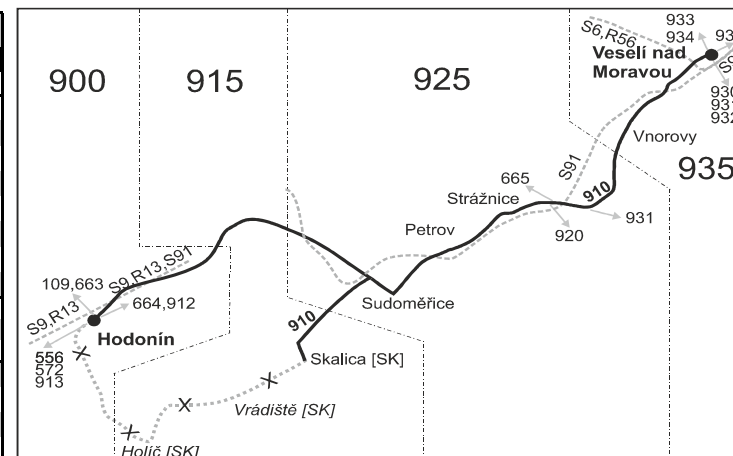

SOBOTA + NEDĚLE

101	103	105
ⓄⓈ	ⓄⓈ	ⓄⓈ
10:16	16:16	20:16
10:36	16:36	20:36
10:40	16:40	20:40
10:45	16:45	20:45
10:47	16:47	20:47
10:51	16:51	20:51
10:56	16:56	20:56
10:58	16:58	20:58
11:07	17:07	
11:00	17:00	21:00
11:07	17:07	21:07
11:09	17:09	21:09
11:11	17:11	21:11
11:13	17:13	21:13
11:14	17:14	21:14
11:15	17:15	21:15
11:17	17:17	21:17
11:19	17:19	21:19

Vysvětlivky:

- ⇒ spoje navazující na linku 910
- N úsekovou jízdenku nelze vydat
- ✕ jede v pracovních dnech
- Ⓞ jede v sobotu
- ⊕ jede v neděli a ve státem uznávané svátky
- 50 nejede od 22.7. do 30.8., 29.10. a 30.10.

Vnitrostátní přeprava po území Slovenské republiky je zakázána.

Na celé trase linky lze jízdné platit v Kč nebo v €.

Šťastnou cestu s IDS JMK

S92 - Náhradní vlaková doprava Hodonín - Holíč

PRACOVNÍ DNY a 28.10.

Číslo spoje:		22701	22703	22705	22707	22709	22711	22713	22715	22717	22719
Zóna	Zastávka	✕	✕	✕	✕	✕	✕	✕	✕	✕	✕
900	Hodonín	5:10	5:45	7:10	9:10	11:10	13:10	15:10	16:10	17:10	19:10
900	Hodonín zastávka	5:14	5:49	7:14	9:14	11:14	13:14	15:14	16:14	17:14	19:14
915	Holíč nad Moravou	5:20	5:55	7:20	9:20	11:20	13:20	15:20	16:20	17:20	19:20

SOBOTA + NEDĚLE

22707	22709	22711	22713	22717	22719
ⓄⓈ	ⓄⓈ	ⓄⓈ	ⓄⓈ	ⓄⓈ	ⓄⓈ
9:10	11:10	13:10	15:10	17:10	19:10
9:14	11:14	13:14	15:14	17:14	19:14
9:20	11:20	13:20	15:20	17:20	19:20