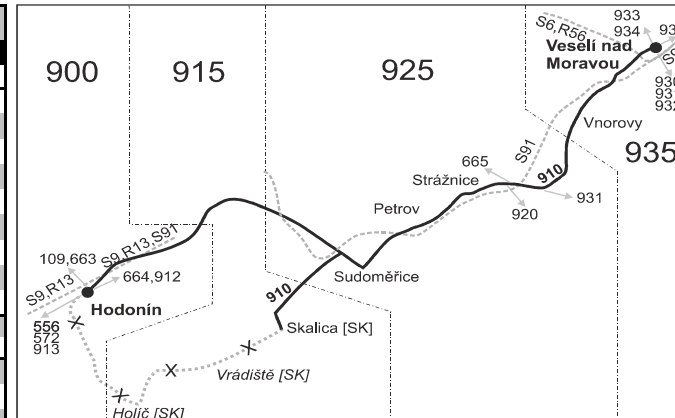

Nelze vydat

SOBOTA + NEDĚLE

102	104	106
Ⓞ†	Ⓞ†	Ⓞ†
8:39	14:39	18:39
8:41	14:41	18:41
8:43	14:43	18:43
8:44	14:44	18:44
8:45	14:45	18:45
8:47	14:47	18:47
8:49	14:49	18:49
8:51	14:51	18:51
8:58	14:58	18:58
9:00	15:00	19:00
	15:07	19:07
9:00	15:00	19:00
9:02	15:02	19:02
9:07	15:07	19:07
9:11	15:11	19:11
9:13	15:13	19:13
9:18	15:18	19:18
9:20	15:20	19:20
9:42	15:42	19:42
	15:57	
9:52	15:52	19:52

Vysvětlivky:

- ⇒ spoje navazující na linku 910
- × jede v pracovních dnech
- Ⓞ jede v sobotu
- † jede v neděli a ve státem uznávané svátky

Vnitrostátní přeprava po území Slovenské republiky je zakázána.

Na celé trase linky lze jízdné platit v Kč nebo v €.

Šťastnou cestu s IDS JMK

S92 - Náhradní vlaková doprava Hodonín - Holíč

PRACOVNÍ DNY a 28.10.

Číslo spoje:		22702	22704	22706	22708	22710	22712	22714	22716	22718	22720
Zóna	Zastávka	×	×	×	×	×	×	×	×	×	×
915 Holíč nad Moravou		5:30	6:00	7:30	9:30	11:30	13:30	15:30	16:30	17:30	19:30
900 Hodonín zastávka		5:35	6:05	7:35	9:35	11:35	13:35	15:35	16:35	17:35	19:35
900 Hodonín		5:40	6:10	7:40	9:40	11:40	13:40	15:40	16:40	17:40	19:40

SOBOTA + NEDĚLE

22708	22710	22712	22714	22718	22720
Ⓞ7	Ⓞ7	Ⓞ7	Ⓞ7	Ⓞ7	Ⓞ7
9:30	11:30	13:30	15:30	17:30	19:30
9:35	11:35	13:35	15:35	17:35	19:35
9:40	11:40	13:40	15:40	17:40	19:40