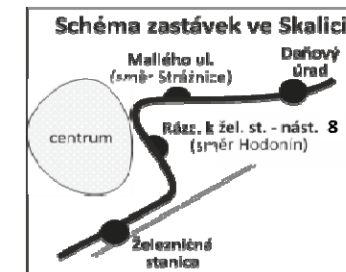

PRACOVNÍ DNY (nejede 31. 12. 2018)								SOBOTA + NEDĚLE		
Číslo spoje:		1	3	5	7	9	11	13	101	103	105	
Úsek	Zóna Zastávka	×	×	×	×	×	×	×	Ⓞ+17	Ⓞ+17	Ⓞ+16	
Nelze vydat	900 Hodonín, aut.nádr.	6:16	10:16	12:16	14:16	16:16	18:16	20:16	10:16	16:16	20:16	
	900 Hodonín, Annenská	6:18	10:18	12:18	14:18	16:18	18:18	20:18	10:18	16:18	20:18	
	915 Holíč, Sasinkova ul.	6:26	10:26	12:26	14:26	16:26	18:26	20:26	10:26	16:26	20:26	
	915 Holíč, knihkupectvo Bystrický	6:28	10:28	12:28	14:28	16:28	18:28	20:28	10:28	16:28	20:28	
	915 Vrádiště, rázc.	6:32	10:32	12:32	14:32	16:32	18:32	20:32	10:32	16:32	20:32	
	915 Skalica, Daňový úrad	6:36	10:36	12:36	14:36	16:36	18:36	20:36	10:36	16:36	20:36	
	915 Skalica, Malého ul.	6:38	10:38	12:38	14:38	16:38	18:38	20:38	10:38	16:38	20:38	
	915 Skalica, žel.st.	6:40	10:40	12:40	14:40	16:40	18:40	20:40	10:40	16:40	20:40	
	925 Sudoměřice, ObÚ	6:45	10:45	12:45	14:45	16:45	18:45	20:45	10:45	16:45	20:45	
	925 Sudoměřice, křiž.	6:47	10:47	12:47	14:47	16:47	18:47	20:47	10:47	16:47	20:47	
925 Petrov	6:51	10:51	12:51	14:51	16:51	18:51	20:51	10:51	16:51	20:51		
925 Strážnice, Skalická brána	6:56	10:56	12:56	14:56	16:56	18:56	20:56	10:56	16:56	20:56		
925 Strážnice, aut.st.	přij.	6:58	10:58	12:58	14:58	16:58	18:58	20:58	10:58	16:58	20:58	
⇒ 911 Vnorovy, Veselí n.Mor.		7:00		15:00								
⇒ 920 Radějov		507:10		13:00		15:00		17:00				
⇒ 931 Kněždub, Veselí n.Mor.		7:07		13:07		15:07			11:07	1617:07		
925 Strážnice, aut.st.	odj.		11:00	13:00		17:00	19:00	21:00	11:00	17:00	21:00	
935 Vnorovy, Liděřovice			11:07	13:07		17:07	19:07	21:07	11:07	17:07	21:07	
935 Vnorovy, škola			11:09	13:09		17:09	19:09	21:09	11:09	17:09	21:09	
935 Vnorovy, ObÚ			11:11	13:11		17:11	19:11	21:11	11:11	17:11	21:11	
935 Vnorovy, přejezd			11:13	13:13		17:13	19:13	21:13	11:13	17:13	21:13	
935 Veselí nad Moravou, Zarazice, Crhounkova			11:14	13:14		17:14	19:14	21:14	11:14	17:14	21:14	
935 Veselí nad Moravou, Zarazice, rest.			11:15	13:15		17:15	19:15	21:15	11:15	17:15	21:15	
935 Veselí nad Moravou, Nákli			11:17	13:17		17:17	19:17	21:17	11:17	17:17	21:17	
935 Veselí nad Moravou, žel.st.			11:19	13:19		17:19	19:19	21:19	11:19	17:19	21:19	
⇒ 932 Blatnice, Suchov				13:29		17:19	19:24	21:19				

Vysvětlivky:

1. ⇒ spoje navazující na linku 910
   - × jede v pracovních dnech
   - Ⓞ jede v sobotu
   - + jede v neděli a v státem uznávané svátky
   - **16** jede také 31.12., nejede 24.12.
   - **17** jede také 31.12.
   - **50** nejede od 27.12. do 2.1., 1.2., od 11.2. do 15.2., 18.4., od 1.7. do 30.8., 29.10. a 30.10.
2. Vzhledem ke stavebnímu stavu zastávek nelze garantovat bezbariérový nástup do a výstup z vozidla na všech zastávkách.

Vnitrostátní přeprava po území Slovenské republiky je zakázána.

Na celé trase linky lze jízdné platit v Kč nebo v €.

Šťastnou cestu s IDS JMK