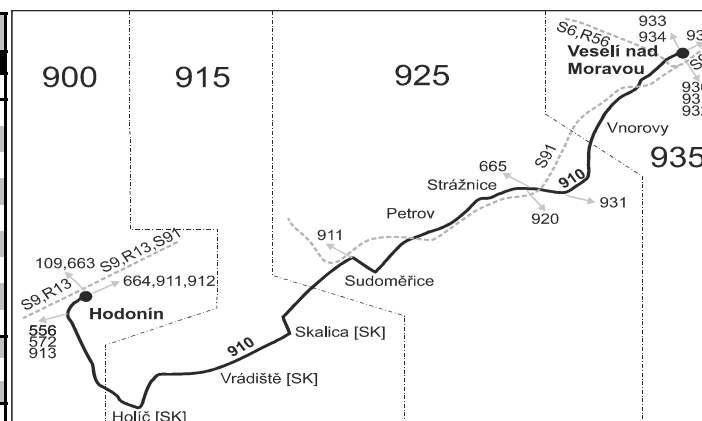

Číslo spoje:		2	4	6	8	10	12	14	16	102	104	106			
Úsek	Zóna	Zastávka	✕	✕	✕	✕	✕	✕	✕	Ⓢ17	Ⓢ17	Ⓢ16			
935	Veselí nad Moravou, žel.st.	Veselí nad Moravou, žel.st.			8:39	12:39	14:39	16:39	18:39	20:39	8:39	14:39	18:39		
		Veselí nad Moravou, Nákli			8:41	12:41	14:41	16:41	18:41	20:41	8:41	14:41	18:41		
		Veselí nad Moravou, Zarazice, rest.			8:43	12:43	14:43	16:43	18:43	20:43	8:43	14:43	18:43		
		Veselí nad Moravou, Zarazice, Crhounkova			8:44	12:44	14:44	16:44	18:44	20:44	8:44	14:44	18:44		
		Vnorovy, přejezd			8:45	12:45	14:45	16:45	18:45	20:45	8:45	14:45	18:45		
		Vnorovy, lidový dům			8:47	12:47	14:47	16:47	18:47	20:47	8:47	14:47	18:47		
		Vnorovy, škola			8:49	12:49	14:49	16:49	18:49	20:49	8:49	14:49	18:49		
		Vnorovy, Liděřovice			8:51	12:51	14:51	16:51	18:51	20:51	8:51	14:51	18:51		
		925	Strážnice, aut.st.	přij.			8:58	12:58	14:58	16:58	18:58	20:58	8:58	14:58	18:58
				⇒ 911 Rohatec, Hodonín						17:00					
⇒ 920 Radějov						13:00	15:00	17:00	19:00		9:00	15:00	19:00		
⇒ 931 Kněždub, Veselí n.Mor.						13:07	15:07				16:15:07	10:19:07			
925	Strážnice, aut.st.	odj.	5:00	7:00	9:00	13:00	15:00	17:00	19:00	21:00	9:00	15:00	19:00		
		Strážnice, Skalická brána	5:02	7:02	9:02	13:02	15:02	17:02	19:02	21:02	9:02	15:02	19:02		
		Petrov	5:07	7:07	9:07	13:07	15:07	17:07	19:07	21:07	9:07	15:07	19:07		
		Sudoměřice, křiž.	5:11	7:11	9:11	13:11	15:11	17:11	19:11	21:11	9:11	15:11	19:11		
		Sudoměřice, ObÚ	5:13	7:13	9:13	13:13	15:13	17:13	19:13	21:13	9:13	15:13	19:13		
		915	Skalica, žel.st.	Skalica, žel.st.	5:18	7:18	9:18	13:18	15:18	17:18	19:18	21:18	9:18	15:18	19:18
				Skalica, rázč.k žel.st.	5:20	7:20	9:20	13:20	15:20	17:20	19:20	21:20	9:20	15:20	19:20
				Skalica, Daňový úrad	5:22	7:22	9:22	13:22	15:22	17:22	19:22	21:22	9:22	15:22	19:22
				Vrádiště, rázč.	5:26	7:26	9:26	13:26	15:26	17:26	19:26	21:26	9:26	15:26	19:26
				Holíč, knihkupectvo Bystrický	5:30	7:30	9:30	13:30	15:30	17:30	19:30	21:30	9:30	15:30	19:30
915	Holíč, Sasinkova ul.	Holíč, Sasinkova ul.	5:32	7:32	9:32	13:32	15:32	17:32	19:32	21:32	9:32	15:32	19:32		
		900 Hodonín, Annenská	5:40	7:40	9:40	13:40	15:40	17:40	19:40	21:40	9:40	15:40	19:40		
900	Hodonín, aut.nádr.	Hodonín, aut.nádr.	5:42	7:42	9:42	13:42	15:42	17:42	19:42	21:42	9:42	15:42	19:42		
		⇒ S9 Břeclav	26:6:08	26:8:08	26:10:04	26:14:08	26:16:08	26:18:04	26:20:04						
		⇒ S9 Moravský Písek	26:5:54			26:13:56	26:15:56								
		⇒ 556 Prušánky, Podivín	5:46		9:57	13:55	15:55	17:55	19:57						
		⇒ 913 Čejkovice, Čejč	5:52	7:52	9:52	13:52	15:52	19:52	9:52	15:52	19:52				

Vysvětlivky:

- ⇒ spoje navazující na linku 910
- ✕ jede v pracovních dnech
- Ⓢ jede v sobotu
- † jede v neděli a ve státem uznávané svátky
- 10 nejede 24.12. a 31.12.
- 16 jede také 31.12., nejede 24.12.
- 17 jede také 31.12.
- 26 nejede 27.12., 28.12. a 31.12.

Vnitrostátní přeprava po území Slovenské republiky je zakázána.

Na celé trase linky lze jízdné platit v Kč nebo v €.

Šťastnou cestu s IDS JMK

Vzhledem ke stavebnímu stavu zastávek nelze garantovat bezbariérový nástup do a výstup z vozidla na všech zastávkách.