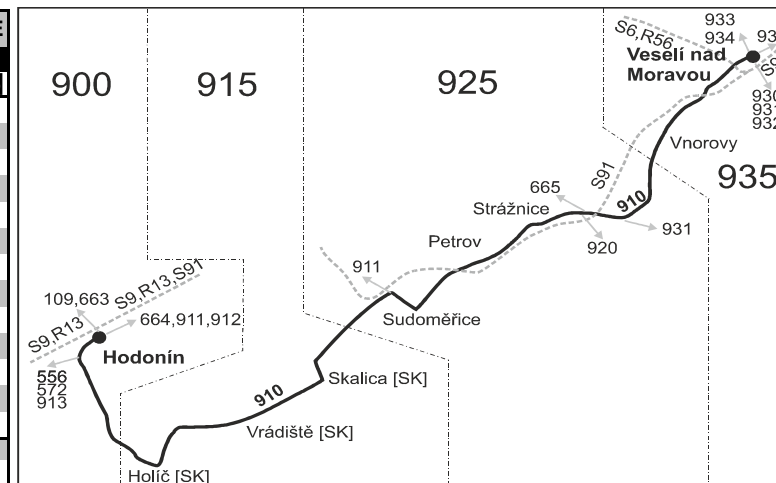

910

Hodonín - Holíč - Skalica - Strážnice - Veselí nad Moravou

Integrovaný dopravní systém Jihomoravského kraje

Informace a podněty: 5 4317 4317, www.idsjmk.cz

Platí od 9.12.2018 do 14.12.2019

Linka 000138: Přepravu zajišťuje: VYDOS BUS a.s., Jiřího Wolкера 416/1, 682 01 Vyškov

Vysvětlivky:

- ⇒ spoje navazující na linku 910
 - × jede v pracovních dnech
 - Ⓞ jede v sobotu
 - + jede v neděli a v státem uznávané svátky
 - 16** jede také 31.12., nejede 24.12.
 - 17** jede také 31.12.
 - 50** nejede od 27.12. do 2.1., 1.2., od 11.2. do 15.2., 18.4., od 1.7. do 30.8., 29.10. a 30.10.
- Vzhledem ke stavebnímu stavu zastávek nelze garantovat bezbariérový nástup do a výstup z vozidla na všech zastávkách.

Vnitrostátní přeprava po území Slovenské republiky je zakázána.

Na celé trase linky lze jízdné platit v Kč nebo v €.

Šťastnou cestu s IDS JMK

910

Veselí nad Moravou - Strážnice - Skalica - Holíč - Hodonín