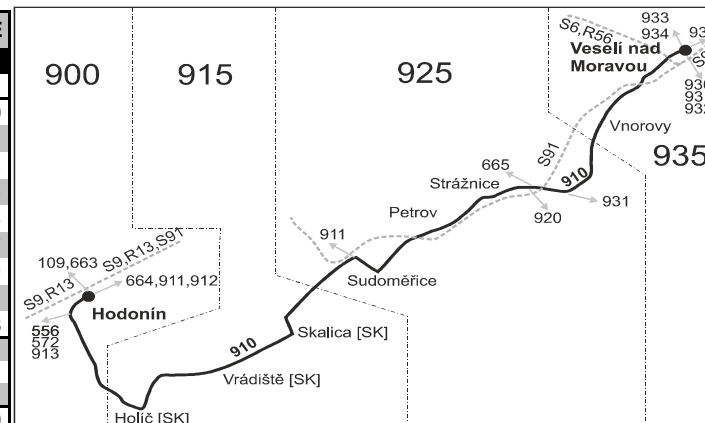

PRACOVNÍ DNY								SOBOTA + NEDĚLE		
Číslo spoje:		2	4	6	8	10	12	14	16	102	104	106
Úsek	Zóna Zastávka	✕	✕	✕	✕	✕	✕	✕	✕	Ⓢ†	Ⓢ†	Ⓢ†
	935 Veselí nad Moravou, žel.st.			8:39	12:39	14:39	16:39	18:39	20:39	8:39	14:39	18:39
	935 Veselí nad Moravou, Nákli			8:41	12:41	14:41	16:41	18:41	20:41	8:41	14:41	18:41
	935 Veselí nad Moravou, Zarazice, rest.			8:43	12:43	14:43	16:43	18:43	20:43	8:43	14:43	18:43
	935 Veselí nad Moravou, Zarazice, Chrounkova			8:44	12:44	14:44	16:44	18:44	20:44	8:44	14:44	18:44
	935 Vnorovy, přejezd			8:45	12:45	14:45	16:45	18:45	20:45	8:45	14:45	18:45
	935 Vnorovy, lidový dům			8:47	12:47	14:47	16:47	18:47	20:47	8:47	14:47	18:47
	935 Vnorovy, škola			8:49	12:49	14:49	16:49	18:49	20:49	8:49	14:49	18:49
	935 Vnorovy, Liděfovice			8:51	12:51	14:51	16:51	18:51	20:51	8:51	14:51	18:51
	925 Strážnice, aut.st. přij.			8:58	12:58	14:58	16:58	18:58	20:58	8:58	14:58	18:58
	⇒ 911 Hodonín						17:00					
	⇒ 920 Tvarožná Lhota				13:00	15:00	17:00	19:00		9:00	15:00	19:00
	⇒ 931 Veselí n.Mor.				13:07	15:07					15:07	19:07
	925 Strážnice, aut.st. odj.	5:00	7:00	9:00	13:00	15:00	17:00	19:00	21:00	9:00	15:00	19:00
	925 Strážnice, Skalická brána	5:02	7:02	9:02	13:02	15:02	17:02	19:02	21:02	9:02	15:02	19:02
	925 Petrov	5:07	7:07	9:07	13:07	15:07	17:07	19:07	21:07	9:07	15:07	19:07
	925 Sudoměřice, křiž.	5:11	7:11	9:11	13:11	15:11	17:11	19:11	21:11	9:11	15:11	19:11
	925 Sudoměřice, ObÚ	5:13	7:13	9:13	13:13	15:13	17:13	19:13	21:13	9:13	15:13	19:13
	915 Skalica, žel.st.	5:18	7:18	9:18	13:18	15:18	17:18	19:18	21:18	9:18	15:18	19:18
Nelze vydat	915 Skalica, rázc.k žel.st.	5:20	7:20	9:20	13:20	15:20	17:20	19:20	21:20	9:20	15:20	19:20
	915 Skalica, Daňový úrad	5:22	7:22	9:22	13:22	15:22	17:22	19:22	21:22	9:22	15:22	19:22
	915 Vrádiště, rázc.	5:26	7:26	9:26	13:26	15:26	17:26	19:26	21:26	9:26	15:26	19:26
	915 Holíč, knihkupectvo Bystrický	5:30	7:30	9:30	13:30	15:30	17:30	19:30	21:30	9:30	15:30	19:30
	915 Holíč, Sasinkova ul.	5:32	7:32	9:32	13:32	15:32	17:32	19:32	21:32	9:32	15:32	19:32
900 Hodonín, Annenská	5:40	7:40	9:40	13:40	15:40	17:40	19:40	21:40	9:40	15:40	19:40	
900 Hodonín, aut.nádr.	5:42	7:42	9:42	13:42	15:42	17:42	19:42	21:42	9:42	15:42	19:42	
	⇒ S9 Břeclav	6:08	8:08	10:04	14:08	16:08	18:04	20:04				
	⇒ S9 Moravský Písek	5:54			13:56	15:56						
	⇒ 556 Podivín	5:46		9:57	13:55	15:55	17:55	19:57			15:57	
	⇒ 913 Čejč	5:52	7:52	9:52	13:52	15:52		19:52				

Vysvětlivky:

- ⇒ spoje navazující na linku 910
- ✕ jede v pracovních dnech
- Ⓢ jede v sobotu
- † jede v neděli a ve státem uznávané svátky

Vnitrostátní přeprava po území Slovenské republiky je zakázána.

Na celé trase linky lze jízdné platit v Kč nebo v €.

Vzhledem ke stavebnímu stavu zastávek nelze garantovat bezbariérový nástup do a výstup z vozidla na všech zastávkách.

Šťastnou cestu s IDS JMK