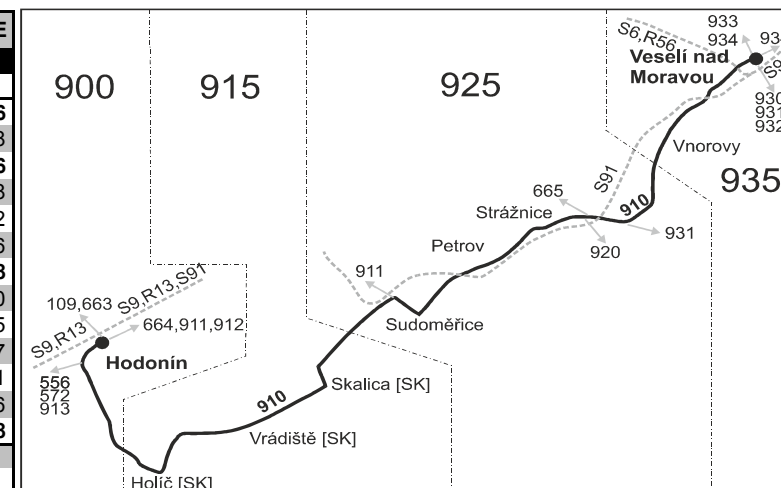

PRACOVNÍ DNY								SOBOTA + NEDĚLE		
Číslo spoje:		1	3	5	7	9	11	13	101	103	105	
Úsek	Zóna Zastávka	×	×	×	×	×	×	×	Ⓢ†	Ⓢ†	Ⓢ†	
Nelze vydat	900 Hodonín, aut.nádr.	6:16	10:16	12:16	14:16	16:16	18:16	20:16	10:16	16:16	20:16	
	900 Hodonín, Annenská	6:18	10:18	12:18	14:18	16:18	18:18	20:18	10:18	16:18	20:18	
	915 Holíč, Sasinkova ul.	6:26	10:26	12:26	14:26	16:26	18:26	20:26	10:26	16:26	20:26	
	915 Holíč, knihkupectvo Bystrický	6:28	10:28	12:28	14:28	16:28	18:28	20:28	10:28	16:28	20:28	
	915 Vrádiště, rázc.	6:32	10:32	12:32	14:32	16:32	18:32	20:32	10:32	16:32	20:32	
	915 Skalice, Daňový úrad	6:36	10:36	12:36	14:36	16:36	18:36	20:36	10:36	16:36	20:36	
	915 Skalice, Mallého ul.	6:38	10:38	12:38	14:38	16:38	18:38	20:38	10:38	16:38	20:38	
	915 Skalice, žel.st.	6:40	10:40	12:40	14:40	16:40	18:40	20:40	10:40	16:40	20:40	
	925 Sudoměřice, ObÚ	6:45	10:45	12:45	14:45	16:45	18:45	20:45	10:45	16:45	20:45	
	925 Sudoměřice, křiž.	6:47	10:47	12:47	14:47	16:47	18:47	20:47	10:47	16:47	20:47	
925 Petrov	6:51	10:51	12:51	14:51	16:51	18:51	20:51	10:51	16:51	20:51		
925 Strážnice, Skalická brána	6:56	10:56	12:56	14:56	16:56	18:56	20:56	10:56	16:56	20:56		
925 Strážnice, aut.st.	přij.	6:58	10:58	12:58	14:58	16:58	18:58	20:58	10:58	16:58	20:58	
	⇒ 911 Veselí n.Mor.	7:00		15:00								
	⇒ 920 Tvarožná Lhota	50 7:10		13:00	15:00	17:00	19:00					
	⇒ 931 Veselí n.Mor.	7:07		13:07	15:07				11:07	17:07		
	925 Strážnice, aut.st.	odj.	11:00	13:00		17:00	19:00	21:00	11:00	17:00	21:00	
	935 Vnorovy, Liděfovice		11:07	13:07		17:07	19:07	21:07	11:07	17:07	21:07	
	935 Vnorovy, škola		11:09	13:09		17:09	19:09	21:09	11:09	17:09	21:09	
	935 Vnorovy, ObÚ		11:11	13:11		17:11	19:11	21:11	11:11	17:11	21:11	
	935 Vnorovy, přejezd		11:13	13:13		17:13	19:13	21:13	11:13	17:13	21:13	
	935 Veselí nad Moravou, Zarazice, Crhounkova		11:14	13:14		17:14	19:14	21:14	11:14	17:14	21:14	
	935 Veselí nad Moravou, Zarazice, rest.		11:15	13:15		17:15	19:15	21:15	11:15	17:15	21:15	
	935 Veselí nad Moravou, Náklí		11:17	13:17		17:17	19:17	21:17	11:17	17:17	21:17	
	935 Veselí nad Moravou, žel.st.		11:19	13:19		17:19	19:19	21:19	11:19	17:19	21:19	
	⇒ 932 Nová Lhota			13:19		17:19	19:24	21:19				

Vysvětlivky:

- ⇒ spoje navazující na linku 910
- × jede v pracovních dnech
- Ⓢ jede v sobotu
- † jede v neděli a ve státem uznávané svátky
- 50 nejede od 2.7. do 31.8., 29.10. a 30.10.

Vzhledem ke stavebnímu stavu zastávek nelze garantovat bezbariérový nástup do a výstup z vozidla na všech zastávkách.

Vnitrostátní přeprava po území Slovenské republiky je zakázána.

Na celé trase linky lze jízdné platit v Kč nebo v €.

Šťastnou cestu s IDS