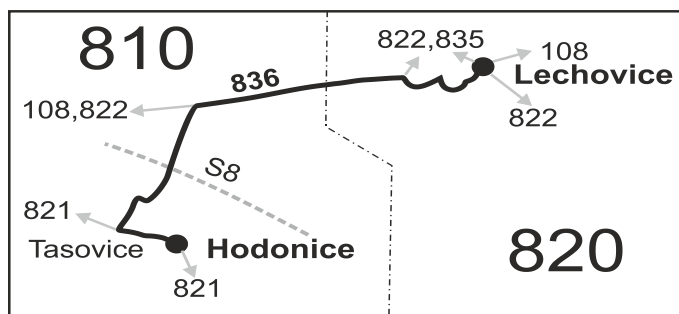

## Hodonice - Tasovice - Lechovice a zpět

Integrovaný dopravní systém Jihomoravského kraje

Platí od 09.12.2018 do 14.12.2019

Informace a podněty: 5 4317 4317, www.idsjmk.cz

Linka 729836: Přepravu zajišťuje: BDS-BUS, s.r.o., Vlkovská 334, 595 01 Velká Bíteš

### PRACOVNÍ DNY (nejede 31.12.)

Číslo spoje:		1	3	5	7
Úsek	Zóna Zastávka	⌘ ♿	⌘ ♿A	⌘ ♿	⌘ ♿
	<b>810 Hodonice, střed</b>	<b>5:07</b>	<b>6:07</b>	<b>17:12</b>	<b>18:12</b>
	810 Tasovice, u prodejen	5:09	6:09	17:14	18:14
	810 Tasovice, škola	5:11	6:11	17:16	18:16
	810 Práče, rozc.0.7	5:18	6:18	17:23	18:23
	<b>820 Lechovice, ObÚ</b>	<b>5:20</b>	<b>6:20</b>	<b>17:25</b>	<b>18:25</b>
	⇒ 108 Brno	5:26	6:26	17:26	18:26

### opačný směr

### PRACOVNÍ DNY (nejede 31.12.)

Číslo spoje:		2	4	6	8
Úsek	Zóna Zastávka	⌘ ♿	⌘ ♿	⌘ ♿	⌘ ♿
	<b>820 Lechovice, ObÚ</b>	<b>5:28</b>	<b>16:58</b>	<b>17:58</b>	<b>18:58</b>
	810 Práče, rozc.0.7	5:30	17:00	18:00	19:00
	810 Tasovice, škola	5:37	17:07	18:07	19:07
	810 Tasovice, u prodejen	5:38	17:08	18:08	19:08
	<b>810 Hodonice, střed</b>	<b>5:40</b>	<b>17:10</b>	<b>18:10</b>	<b>19:10</b>
	⇒ 821 Velký Karlov	5:54	17:26		19:26