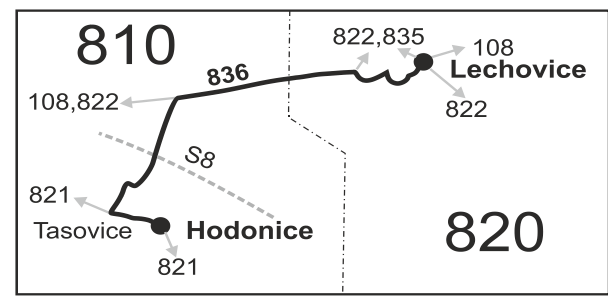

## Hodonice - Tasovice - Lechovice a zpět

Integrovaný dopravní systém Jihomoravského kraje

Informace a podněty: 5 4317 4317, www.idsjmk.cz

Platí od 10.12.2017 do 8.12.2018

Linka 729836: Přepravu zajišťuje: BDS-BUS, s.r.o., Vlkovská 334, 595 01 Velká Bíteš

### PRACOVNÍ DNY

Číslo spoje:		1	3	5	7	
Úsek	Zóna	Zastávka	⌘	⌘	⌘	⌘
			♿	♿A	♿	♿
	<b>810</b>	<b>Hodonice, střed</b>	<b>5:07</b>	<b>6:07</b>	<b>17:12</b>	<b>18:12</b>
	810	Tasovice, u prodejen	5:09	6:09	17:14	18:14
	810	Tasovice, škola	5:11	6:11	17:16	18:16
	810	Práče, rozc.0.7	5:18	6:18	17:23	18:23
	<b>820</b>	<b>Lechovice, ObÚ</b>	<b>5:20</b>	<b>6:20</b>	<b>17:25</b>	<b>18:25</b>
	⇒ 108	Brno	5:26	6:26	17:26	18:26

### opačný směr

### PRACOVNÍ DNY

Číslo spoje:		2	4	6	8	
Úsek	Zóna	Zastávka	⌘	⌘	⌘	⌘
			♿	♿	♿	♿
	<b>820</b>	<b>Lechovice, ObÚ</b>	<b>5:28</b>	<b>16:58</b>	<b>17:58</b>	<b>18:58</b>
	810	Práče, rozc.0.7	5:30	17:00	18:00	19:00
	810	Tasovice, škola	5:37	17:07	18:07	19:07
	810	Tasovice, u prodejen	5:38	17:08	18:08	19:08
	<b>810</b>	<b>Hodonice, střed</b>	<b>5:40</b>	<b>17:10</b>	<b>18:10</b>	<b>19:10</b>
	⇒ 821	Velký Karlov	5:54	17:26		19:26