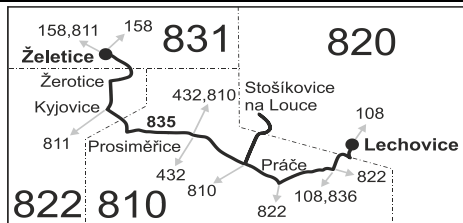

opačný směr

PRACOVNÍ DNY (nejede 31.12.)

Číslo spoje:		2	4	6	42	52	8	10	12	14	16	18	20
Úsek	Zóna Zastávka	↕ ↔	↕ ↔	↕ ↔	↕ ↔	↕ ↔	↕ ↔	↕ ↔	↕ ↔	↕ ↔	↕ ↔	↕ ↔	↕ ↔
	831 Želetice, škola					7:08							
	831 Želetice, Jednota				7:02	7:10							
	822 Žerotice, pož.zbroj.				7:05	7:13	9:31				14:31	15:31	17:31
	822 Žerotice, Kyjovická				7:07	7:15	9:33				14:33	15:33	17:33
	822 Kyjovice	4:29	5:44		7:09	7:17	9:35			13:35	14:35	15:35	17:35
	810 Prosiměřice, u bufetu	4:32	5:47		7:12	7:20	9:38			13:38	14:38	15:38	17:38
	⇒ 432 Znojmo	4:50	6:10			7:40							
	810 Prosiměřice, host.	4:33	5:48	6:09	7:13	7:21	9:39	10:09	12:49	13:39	14:39	15:39	17:39
	⇒ 810 Znojmo	4:44	5:49				9:49			5:06 13:39			
	820 Stošíkovice na Louce	4:39		6:15	↵	7:27		10:15	12:55	↵	14:45	15:45	
	810 Stošíkovice na Louce, rozc.1.7 (z)	4:42		6:18	7:16			10:18	12:58	13:42	14:48	15:48	
	810 Práče, ObÚ	4:44		6:20	7:18			10:20	13:00	13:44	14:50	15:50	
	⇒ 822 Znojmo	4:47		5:06 6:27				10:30					
	820 Lechovice, ObÚ	4:48		6:24	7:21			10:24	13:04	13:48	14:54	15:54	
	⇒ 108 Brno	4:56		6:26	7:26			10:26	13:26	13:56	14:56	15:56	
	⇒ 108 Znojmo	5:10		6:25	7:25			10:25	13:25	13:55	14:55	15:55	
	820 Lechovice, zámek	4:50		6:26	7:23			10:26	13:06	13:50	14:56	15:56	

Vysvětlivky:

- ⇒ spoje navazující na linku 835
- (z) zastávka celodenně na znamení
- ↵ spoj jede po jiné trase
- ↔ spoj s bezbariérově přístupným vozidlem
- ↕ jede v pracovních dnech
- 56 nejede od 23.12. do 3.1. a od 1.7. do 31.8.

Šťastnou cestu s IDS JMK

Vzhledem ke stavebnímu stavu zastávek nelze garantovat bezbariérový nástup do a výstup z vozidla na všech zastávkách.

M ze zastávky Prosiměřice, u bufetu pokračuje dále jako linka 432 do zast. Znojmo, aut. nádr.

V ze zastávky Želetice, Jednota pokračuje dále jako linka 811 do zast. Višňové, nám.

Z ze zastávky Stošíkovice na Louce pokračuje dále jako linka 810 do zast. Znojmo, aut. nádr.

Vybrané spoje linky 835 jsou zajišťovány malým autobusem. Skupiny více než 10-ti cestujících je třeba nahlásit nejpozději 10 dní předem na tel.: 5 4317 4317 - volba 1, nebo na e-mail: info@kordis-jmk.cz. Děkujeme.