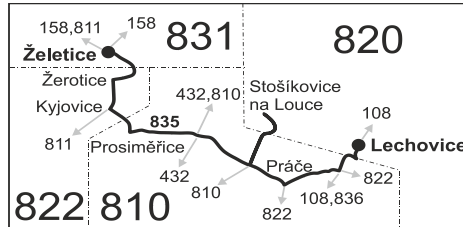

opačný směr

PRACOVNÍ DNY (nejede 31.12.)

Číslo spoje:		2	4	6	42	52	8	10	12	14	16	18	20
Úsek	Zóna Zastávka	☼ ♣	☼ ♣	☼ ♣	☼ ♣	☼ ♣	☼ ♣	☼ ♣	☼ ♣	☼ ♣	☼ ♣	☼ ♣	☼ ♣
	831 Želetice, škola					7:08							
	831 Želetice, Jednota				7:02	7:10							
	822 Žerotice, pož.zbroj.				7:05	7:13	9:31				14:31	15:31	17:31
	822 Žerotice, Kyjovická				7:07	7:15	9:33				14:33	15:33	17:33
	822 Kyjovice	4:29	5:44		7:09	7:17	9:35			13:35	14:35	15:35	17:35
	810 Prosiměřice, u bufetu	4:32	5:47		7:12	7:20	9:38			13:38	14:38	15:38	17:38
	⇒ 432 Znojmo	4:50	6:10			7:40							
	810 Prosiměřice, host.	4:33	5:48	6:09	7:13	7:21	9:39	10:09	12:49	13:39	14:39	15:39	17:39
	⇒ 810 Znojmo		5:51							56 13:41			
	820 Stošíkovice na Louce	4:39		6:15	∅	7:27		10:15	12:55	∅	14:45	15:45	
	810 Stošíkovice na Louce, rozc.1.7 (z)	4:42		6:18	7:16			10:18	12:58	13:42	14:48	15:48	
	810 Práče, ObÚ	4:44		6:20	7:18			10:20	13:00	13:44	14:50	15:50	
	⇒ 822 Znojmo	4:47		56 6:27									
	820 Lechovice, ObÚ	4:48		6:24	7:21			10:24	13:04	13:48	14:54	15:54	
	⇒ 108 Brno	4:56		6:26	7:26			10:26	13:26		14:56	15:56	
	⇒ 108 Znojmo	5:10		6:25	7:25			10:25	13:25	13:55	14:55	15:55	
	820 Lechovice, zámek	4:50		6:26	7:23			10:26	13:06	13:50	14:56	15:56	

Vysvětlivky:

⇒ spoje navazující na linku 835

(z) zastávka celodenně na znamení

∅ spoj jede po jiné trase

♣ spoj s bezbariérově přístupným vozidlem

☼ jede v pracovních dnech

56 nejede 27.12., 28.12., 31.12. a od 1.7. do 30.8.

Šťastnou cestu s IDS JMK

Vzhledem ke stavebnímu stavu zastávek nelze garantovat bezbariérový nástup do a výstup z vozidla na všech zastávkách.

M ze zastávky Prosiměřice, u bufetu pokračuje dále jako linka 432 do zast. Znojmo, aut. nádr.

V ze zastávky Želetice, Jednota pokračuje dále jako linka 811 do zast. Višňové, nám.

Z ze zastávky Stošíkovice na Louce pokračuje dále jako linka 810 do zast. Znojmo, aut. nádr.

Vybrané spoje linky 835 jsou zajišťovány malým autobusem. Skupiny vozů než 10-ti cestujících je třeba nahlásit

nejpozději 10 dní předem na tel.: 5 4317 4317 - volba 1, nebo na e-mail: info@kordis-jmk.cz. Děkujeme.