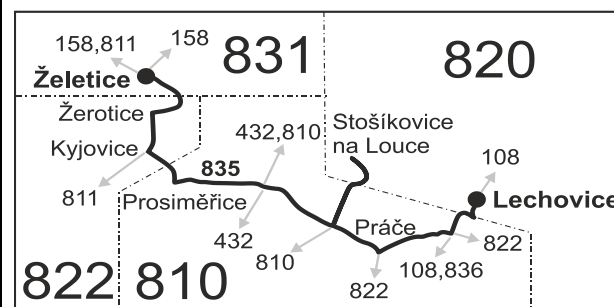

Šťastnou cestu s IDS JMK

opačný směr

PRACOVNÍ DNY

Číslo spoje:		2	4	6	42	52	8	10	12	14	16	18	20
Úsek	Zóna Zastávka	× ♣	× ♣	× ♣	× ♣	× ♣	× ♣	× ♣	× ♣	× ♣	× ♣	× ♣	× ♣
	831 Želetice, škola					7:08							
	831 Želetice, Jednota				7:02	7:10							
	822 Žerotice, pož.zbroj.				7:05	7:13	9:31				14:31	15:31	17:37
	822 Žerotice, Kyjovická				7:07	7:15	9:33				14:33	15:33	17:39
	822 Kyjovice	4:29	5:44		7:09	7:17	9:35			13:35	14:35	15:35	17:41
	810 Prosiměřice, u bufetu	4:32	5:47		7:12	7:20	9:38			13:38	14:38	15:38	17:44
	⇒ 432 Znojmo	4:50	6:10			7:40							
	810 Prosiměřice, host.	4:33	5:48	6:09	7:13	7:21	9:39	10:09	12:49	13:39	14:39	15:39	17:45
	⇒ 810 Znojmo									56 13:39			
	820 Stošíkovice na Louce	4:39		6:15	∩	7:27		10:15	12:55	∩	14:45	15:45	
	810 Stošíkovice na Louce, rozc.1.7 (z)	4:42		6:18	7:16			10:18	12:58	13:42	14:48	15:48	
	810 Práče, ObÚ	4:44		6:20	7:18			10:20	13:00	13:44	14:50	15:50	
	⇒ 822 Znojmo	4:47		56 6:27									
	820 Lechovice, ObÚ	4:48		6:24	7:21			10:24	13:04	13:48	14:54	15:54	
	⇒ 108 Brno	4:56		6:26	7:26			10:26	13:26	14:56	15:56		
	⇒ 108 Znojmo	5:10		6:25	7:25			10:25	13:25	13:55	14:55	15:55	
	820 Lechovice, zámek	4:50		6:26	7:23			10:26	13:06	13:50	14:56	15:56	

Vysvětlivky:

- ⇒ spoje navazující na linku 835
- (z) zastávka celodenně na znamení
- ∩ spoj jede po jiné trase
- ♣ spoj s bezbariérově přístupným vozidlem
- × jede v pracovních dnech
- 56 nejede od 2.7. do 31.8.
- Vzhledem ke stavebnímu stavu zastávek nelze garantovat bezbariérový nástup do a výstup z vozidla na všech zastávkách.
- M ze zastávky Prosiměřice, u bufetu pokračuje dále jako linka 432 do zast. Znojmo, aut. nádr.
- V ze zastávky Želetice, Jednota pokračuje dále jako linka 811 do zast. Višňové, nám.
- Z ze zastávky Stošíkovice na Louce pokračuje dále jako linka 810 do zast. Znojmo, aut. nádr.

Vybrané spoje linky 835 jsou zajišťovány malým autobusem. Skupiny více než 20 cestujících je třeba nahlásit nejpozději 5 pracovních dní předem na tel.: 5 4317 4317 - volba 1, nebo na e-mail: info@kordis-jmk.cz. Děkujeme.