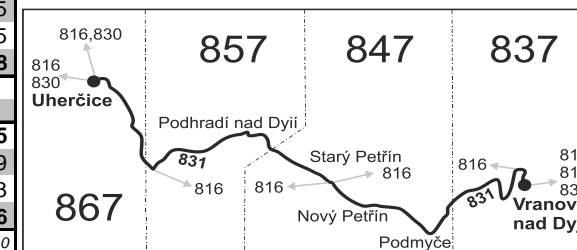

831

Vranov nad Dyjí - Podhradí nad Dyjí - Uherčice

Integrovaný dopravní systém Jihomoravského kraje

Informace a podněty: 5 4317 4317, www.idsjmk.cz

Platí od 10.12.2017 do 8.12.2018

Linka 729831: Přepravu zajišťuje: Znojemská dopravní společnost - PSOTA, s.r.o., Dobšická 3697/6, 669 02 Znojmo

SOBOTA + NEDELE

203	205	207	209
Ⓞ68	Ⓞ†	Ⓞ†	†69
♿	♿	♿	♿
7:35	11:35	15:35	19:35
7:37	11:37	15:37	19:37
7:38	11:38	15:38	19:38
7:41	11:41	15:41	19:41
7:42	11:42	15:42	19:42
7:45	11:45	15:45	19:45
7:45	11:45	15:45	19:45
7:48	11:48	15:48	19:48
	12:00	16:00	
7:55	11:55	15:55	19:55
7:59	11:59	15:59	19:59
8:03	12:03	16:03	20:03
8:06	12:06	16:06	20:06
			16:10