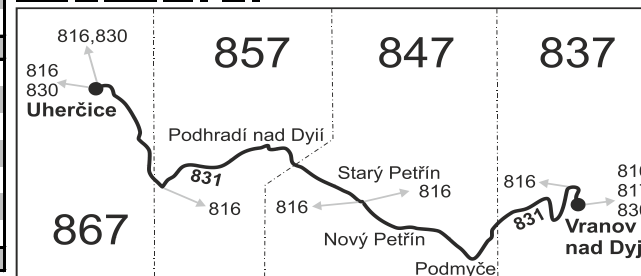

- 16 nejede 24.12.
- 68 jede také 30.3., 5.7. a 28.9., nejede 31.3., 7.7. a 29.9.
- 69 jede také 31.3., 7.7. a 29.9., nejede 30.3., 5.7., 28.9. a 17.11.
- 72 jede od 2.7. do 31.8.
- 73 nejede od 2.7. do 31.8.

Linka 729831: Přepravu zajišťuje: Znojemská dopravní společnost - PSOTA, s.r.o., Dobšická 3697/6, 669 02 Znojmo

PRACOVNÍ DNY

Číslo spoje:		2	4	6	8	60	10	12	14
Úsek	Zóna	✕	✕73	✕	✕	✕72	✕73	✕	✕
		♣	♣	♣P	♣	♣P	♣P	♣	♣P
	867 Uherčice, u parku	4:02	5:22	6:32	9:42	12:42		14:42	16:42
	867 Uherčice, statek Mitrov (z)	4:05	5:25	6:35	9:45	12:45		14:45	16:45
	857 Podhradí nad Dyjí, rozc.2.2 (z)	4:09	5:29	6:39	9:49	12:49		14:49	16:49
	857 Podhradí nad Dyjí	4:13	5:33	6:43	9:53	12:53	12:53	14:53	16:53
	847 Starý Petřín	4:20	5:40	6:50	10:00	13:00	13:00	15:00	17:00
	⇒ 816 Znojmo	4:20	5:50	6:50	10:00				
	847 Starý Petřín, Nový Petřín, rozc.0.2 (z)	4:23	5:43	6:53	10:03	13:03	13:03	15:03	17:03
	847 Starý Petřín, Nový Petřín	4:24	5:44	6:54	10:04	13:04	13:04	15:04	17:04
	847 Podmyče, panelový dům	4:27	5:47	6:57	10:07	13:07	13:07	15:07	17:07
	847 Podmyče, odd.Hájenka (z)	4:28	5:48	6:58	10:08	13:08	13:08	15:08	17:08
	837 Vranov nad Dyjí, statek (z)	4:31	5:51	7:01	10:11	13:11	13:11	15:11	17:11
	837 Vranov nad Dyjí, zámek (z)	4:32	5:52	7:02	10:12	13:12	13:12	15:12	17:12
	837 Vranov nad Dyjí, Zámecký hotel	4:34	5:54	7:04	10:14	13:14	13:14	15:14	17:14
	⇒ 816 Znojmo	4:35	6:05	7:05	10:15		13:15	15:15	17:15

SOBOTA + NEDĚLE

202	204	206	208
Ⓞ68	Ⓞ†	Ⓞ†	†69
♣	♣P	♣P	♣
5:42	9:42	13:42	17:42
5:45	9:45	13:45	17:45
5:49	9:49	13:49	17:49
5:53	9:53	13:53	17:53
6:00	10:00	14:00	18:00
6:03	10:03	14:03	18:03
6:04	10:04	14:04	18:04
6:07	10:07	14:07	18:07
6:08	10:08	14:08	18:08
6:11	10:11	14:11	18:11
6:12	10:12	14:12	18:12
6:14	10:14	14:14	18:14
6:15	10:15	14:15	18:15