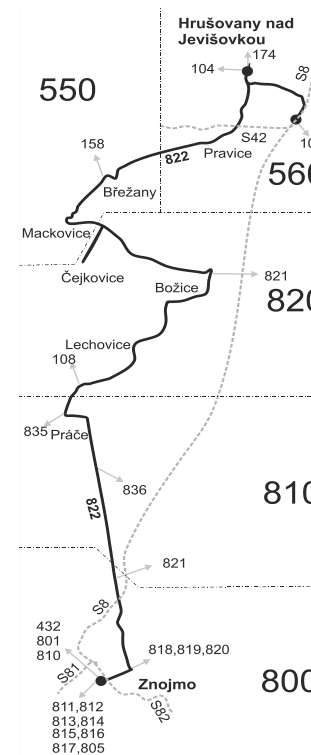

Úsek	Zóna	Zastávka	232	234	236	238	240	242	244	246	248	250	252	254
			Ⓢ 27	† 42	Ⓢ	Ⓢ	Ⓢ	Ⓢ	Ⓢ	Ⓢ	Ⓢ	Ⓢ	Ⓢ	Ⓢ
			Ⓢ	Ⓢ	Ⓢ	Ⓢ	Ⓢ	Ⓢ	Ⓢ	Ⓢ	Ⓢ	Ⓢ	Ⓢ	Ⓢ
	560	Hrušovany nad Jevišovkou, žel.st.	6:33		7:33	8:29	10:29	11:33	12:29	13:33	15:33	16:29	17:33	18:29
	560	Hrabětice, rozc.1.0 (z)	6:34		7:35	8:31	10:31	11:35	12:31	13:35	15:35	16:31	17:35	18:31
	560	Hrušovany nad Jevišovkou, cukrovar	}		}	}	}	}	}	}	}	}	}	}
	560	Hrušovany nad Jevišovkou, st.statek (z)	6:36		7:37	8:33	10:33	11:37	12:33	13:37	15:37	16:33	17:37	18:33
	560	Hrušovany nad Jevišovkou, lékárna	6:38		7:39	8:35	10:35	11:39	12:35	13:39	15:39	16:35	17:39	18:35
	560	Hrušovany nad Jevišovkou, Lidická VÚPP příj.	6:40		7:41	8:37	10:37	11:41	12:37	13:41	15:41	16:37	17:41	18:37
	560	Hrušovany nad Jevišovkou, Lidická VÚPP odj.	6:40	6:40		8:40			12:40					18:40
	560	Hrušovany nad Jevišovkou, DAPO	}	}		}			}					}
	560	Hrušovany nad Jevišovkou, Znojemská (z)	6:42	6:42		8:42			12:42					18:42
	560	Pravice	6:45	6:45		8:45			12:45					18:45
	550	Břežany, u hostince	6:49	6:49		8:49			12:49					18:49
	550	Břežany, u pošty	6:51	6:51		8:51			12:51					18:51
	550	Břežany, u statku (z)	6:52	6:52		8:52			12:52					18:52
	550	Mackovice, Břežanská	6:55	6:55		8:55			12:55					18:55
	550	Mackovice, ObÚ	6:57	6:57		8:57			12:57					18:57
	820	Čejkovice	7:01	7:01		9:01			13:01					19:01
	820	Božice, Oseva (z)	7:07	7:07		9:07			13:07					19:07
	820	Božice, Jednota	7:08	7:08		9:08			13:08					19:08
	820	Božice, škola	7:10	7:10		9:10			13:10					19:10
	820	Božice, u pošty	7:11	7:11		9:11			13:11					19:11
	820	Božice, České Křídlovce	7:14	7:14		9:14			13:14					19:14
	820	Božice, u sklepů (z)	7:16	7:16		9:16			13:16					19:16
	820	Borotice, Filipovice	7:18	7:18		9:18			13:18					19:18
	820	Borotice	7:19	7:19		9:19			13:19					19:19
	820	Lechovice, zámek	7:23	7:23		9:23			13:23					19:23
		⇒ 108 Brno	7:28	7:28		9:28			13:28					19:28
	820	Lechovice, ObÚ příj.	7:25	7:25		9:25			13:25					
	820	Lechovice, ObÚ odj.	7:28	7:28		9:28			13:28					
	810	Práče, škola	7:30	7:30		9:30			13:30					
	800	Znojmo, aut.nádr.	7:47	7:47		9:47			13:47					

Vysvětlivky:

- ⇒ spoje navazující na linku 822
- (z) zastávka celodenně na znamení
- }
- Ⓢ spoj s bezbariérově přístupným vozidlem
- Ⓢ jede v sobotu
- † jede v neděli a ve státem uznávané svátky
- 27 jede také 28.9., nejede 29.9.
- 42 nejede 28.9. a 17.11., jede také 29.9.

Šťastnou cestu s IDS JMK

Vzhledem ke stavebnímu stavu zastávek nelze garantovat bezbariérový nástup do a výstup z vozidla na všech zastávkách.