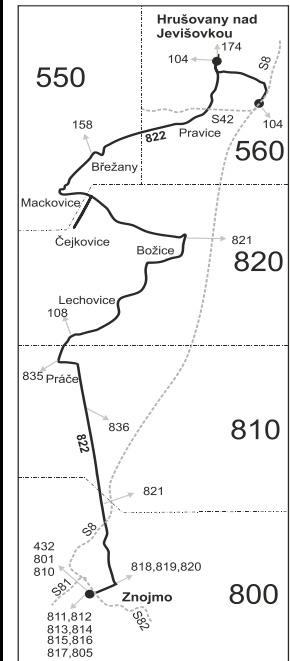

SOBOTA + NEDĚLE

231	233	235	237	239	241	243	245	247	249	251	253		
♣27 ♣	♣+	♣+	♣+	♣+	♣+	♣+	♣+	♣+	♣+	♣+	♣+		
			8:06			12:06			16:06				
			8:08			12:08			16:08				
			8:11			12:11			16:11				
			8:22			12:22			16:22				
			8:24			12:24			16:24				
			8:26			12:26			16:26				
			8:28			12:28			16:28	19:28			
			8:32			12:32			16:32	19:32			
			8:33			12:33			16:33	19:33			
			8:35			12:35			16:35	19:35			
			8:37			12:37			16:37	19:37			
			8:40			12:40			16:40	19:40			
			8:42			12:42			16:42	19:42			
			6:42			8:42			12:42		16:42		
			6:43			8:43			12:43		16:43		
			6:44			8:44			12:44		16:44		
			6:50			8:50			12:50		16:50		
			6:54			8:54			12:54		16:54		
			6:56			8:56			12:56		16:56		
			6:59			8:59			12:59		16:59		
			7:00			9:00			13:00		17:00		
			7:02			9:02			13:02		17:02		
			7:06			9:06			13:06		17:06		
			7:09			9:09			13:09		17:09		
			7:11			9:11			13:11		17:11		
						9:31			13:31		17:31		
			6:12	7:13	8:12	9:12	11:12	12:12	13:12	14:12	16:12	17:12	18:12
			6:14	7:15	8:14	9:14	11:14	12:14	13:14	14:14	16:14	17:14	18:14
			6:16	7:17	8:16	9:16	11:16	12:16	13:16	14:16	16:16	17:16	18:16
			6:18	7:19	8:18	9:18	11:18	12:18	13:18	14:18	16:18	17:18	18:18
			6:20	7:21	8:20	9:20	11:20	12:20	13:20	14:20	16:20	17:20	18:20
			6:28	7:27		9:30	11:30		13:30		16:30	17:30	
					8:27			12:31		14:31	16:31		18:29
						9:36			13:36			17:36	

Vysvětlivky:

- ⇒ spoje navazující na linku 822
- ↳ přestup na navazující spoj
- (z) zastávka celodenně na znamení
- ∩ spoj jede po jiné trase
- ♣ spoj s bezbariérově přístupným vozidlem
- ♣♣ jede v pracovních dnech
- ♣♣♣ jede v pátek
- ♣♣♣♣ jede v sobotu

1. † jede v neděli a ve státem uznávané svátky
   - ♣27 jede také 19.4., 1.5., 8.5. a 5.7., nejede 20.4. a 6.7.
   - ♣28 nejede 19.4., 21.4., 5.7., 6.7., 28.9. a 27.10.
   - ♣56 nejede od 1.7. do 30.8.
   - ♣57 jede od 1.7. do 30.8.
   - ♣83 jede také 18.4., 30.4., 7.5. a 4.7., nejede 19.4. a 5.7.
2. Vzhledem ke stavebnímu stavu zastávek nelze garantovat bezbariérový nástup do a výstup z vozidla na všech zastávkách.
3. B Spoj pokračuje dále jako linka 104 ve směru Brno

Šťastnou cestu s IDS JMK