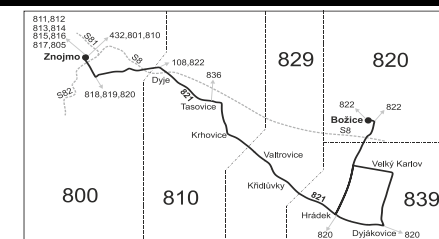

Vysvětlivky:

1. ⇒ spoje navazující na linku 821 **20** jede jen 24.12. a 31.12.
   - (z) zastávka celodenně na znamení **28** nejede 24.12., 25.12., 10.4., 12.4., 1.5., 8.5., 5.7. a 27.9.
   - ∩ spoj jede po jiné trase **37** jede také 25.12., 31.12., 10.4., 12.4., 1.5., 8.5., 5.7. a 27.9.
   - ⊗ spoj s bezbariérově přístupným vozidlem **50** nejede od 23.12. do 3.1., 31.1., od 17.2. do 21.2., 9.4., od 1.7. do 31.8., 29.10. a 30.10.
   - × jede v pracovních dnech **56** nejede od 23.12. do 3.1. a od 1.7. do 31.8.
   - Ⓞ jede v sobotu **57** jede 23.12., 27.12., 30.12., 2.1., 3.1. a od 1.7. do 31.8.
   - † jede v neděli a ve státem uznávané svátky **68** jede také 24.12., 25.12., 31.12., 10.4., 12.4., 1.5., 8.5., 5.7. a 27.9.
2. Vzhledem ke stavebnímu stavu zastávek nelze garantovat bezbariérový nástup do a výstup z vozidla na všech zastávkách.

Šťastnou cestu s IDS JMK