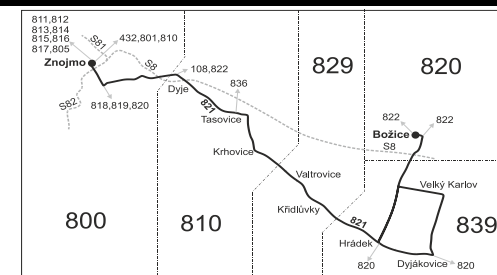

Vysvětlivky:

- ⇒ spoje navazující na linku 821
- (z) zastávka celodenně na znamení
- } spoj jede po jiné trase
- ♠ spoj s bezbariérově přístupným vozidlem
- ⚡ jede v pracovních dnech
- Ⓟ jede v sobotu
- † jede v neděli a ve státem uznávané svátky

Šťastnou cestu s IDS JMK

Vzhledem ke stavebnímu stavu zastávek nelze garantovat bezbariérový nástup do a výstup z vozidla na všech zastávkách.