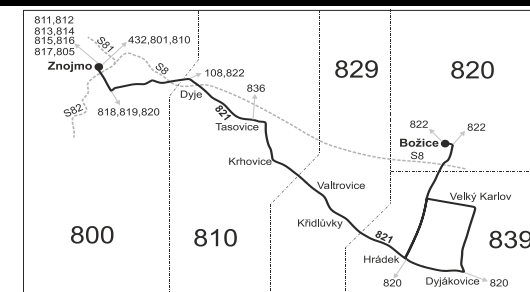

Vysvětlivky:

- ⇒ spoje navazující na linku 821
- (z) zastávka celodenně na znamení
- ∩ spoj jede po jiné trase
- ♣ spoj s bezbariérově přístupným vozidlem
- ⊗ jede v pracovních dnech
- Ⓞ jede v sobotu
- † jede v neděli a ve státem uznávané svátky

Šťastnou cestu s IDS JMK

Vzhledem ke stavebnímu stavu zastávek nelze garantovat bezbariérový nástup do a výstup z vozidla na všech zastávkách.