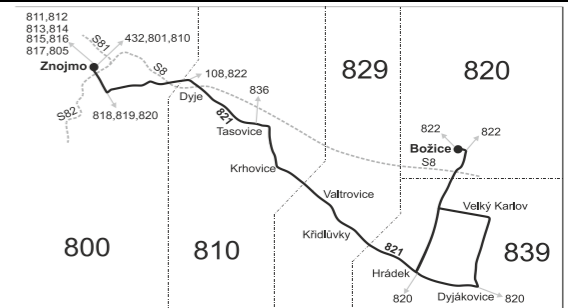

Vysvětlivky:

1. ⇒ spoje navazující na linku 821
   - (z) zastávka celodenně na znamení
   - }
   - ⌘ spoj jede po jiné trase
   - ♣ spoj s bezbariérově přístupným vozidlem
   - ⌘ jede v pracovních dnech
   - Ⓞ jede v sobotu
   - † jede v neděli a ve státem uznávané svátky
2. **37** jede také 7.7. a 29.9., nejede 5.7., 28.9. a 17.11.
   - **43** jede také 5.7. a 28.9., nejede 7.7. a 29.9.
   - **50** nejede od 2.7. do 31.8., 29.10. a 30.10.
   - **56** nejede od 2.7. do 31.8.
   - **57** jede od 2.7. do 31.8.

Šťastnou cestu s IDS JMK

Vzhledem ke stavebnímu stavu zastávek nelze garantovat bezbariérový nástup do a výstup z vozidla na všech zastávkách.