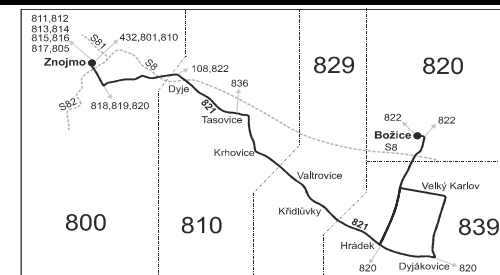

Vysvětlivky:

- ⇒ spoje navazující na linku 821
- (z) zastávka celodenně na znamení
- }
- ♣ spoj jede po jiné trase
- ♣ spoj s bezbariérově přístupným vozidlem
- × jede v pracovních dnech
- Ⓞ jede v sobotu
- † jede v neděli a ve státem uznávané svátky
- **37** jede také 29.9., nejede 28.9. a 17.11.
- **43** jede také 28.9., nejede 29.9.
- **50** nejede 29.10. a 30.10.

Šťastnou cestu s IDS JMK

Vzhledem ke stavebnímu stavu zastávek nelze garantovat bezbariérový nástup do a výstup z vozidla na všech zastávkách.