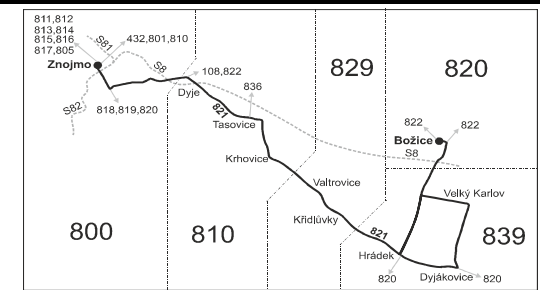

Vysvětlivky:

- ⇒ spoje navazující na linku 821
- (z) zastávka celodenně na znamení
- }

Vzhledem ke stavebnímu stavu zastávek nelze garantovat bezbariérový nástup do a výstup z vozidla na všech zastávkách.