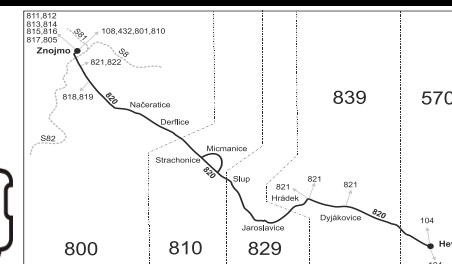

Vysvětlivky:

- ⇒ spoje navazující na linku 820
- ∩ spoj jede po jiné trase
- ♿ spoj s bezbariérově přístupným vozidlem
- × jede v pracovních dnech
- ⊕ jede v sobotu
- † jede v neděli a ve státem uznávané svátky

- 28 nejede 24.12., 25.12., 10.4., 12.4., 1.5., 8.5., 5.7. a 27.9.
- 38 jede také 24.12., 25.12., 31.12., 10.4., 12.4., 1.5., 8.5., 5.7. a 27.9.
- 50 nejede od 23.12. do 3.1., 31.1., od 17.2. do 21.2., 9.4., od 1.7. do 31.8., 29.10. a 30.10.
- 56 nejede od 23.12. do 3.1. a od 1.7. do 31.8.
- 57 jede 23.12., 27.12., 30.12., 2.1., 3.1. a od 1.7. do 31.8.
- 68 jede také 24.12., 25.12., 31.12., 10.4., 12.4., 1.5., 8.5., 5.7. a 27.9.

10 nejede 24.12. a 31.12.

16 jede také 31.12., nejede 24.12.

17 jede také 31.12.

* Při průjezdu zónou 818 mezi zastávkami Znojmo, Dukelská u mostu a Znojmo, Načerátice, křižovatka jsou cestujícím uznávány jízdní doklady pro zónu 800.

Vzhledem ke stavebnímu stavu zastávek nelze garantovat bezbariérový nástup do a výstup z vozidla na všech zastávkách.

N úsekovou jízdenku nelze vydat

X u spoje zastavujícího na těchto zastávkách, daná úseková jízdenka neplatí

Šťastnou cestu s IDS JMK