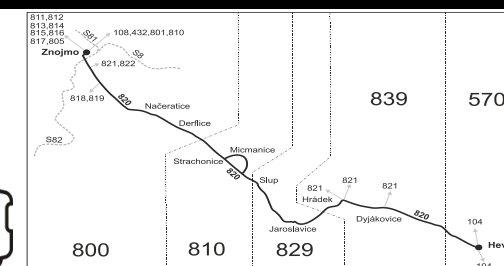

Vysvětlivky:

- ⇒ spoje navazující na linku 820
- ∩ spoj jede po jiné trase
- ♢ spoj s bezbariérově přístupným vozidlem
- × jede v pracovních dnech
- Ⓞ jede v sobotu
- † jede v neděli a ve státem uznávané svátky
- 10 nejede 24.12. a 31.12.
- 12 nejede 24.12., 25.12. a 31.12.
- 16 jede také 31.12., nejede 24.12.
- 17 jede také 31.12.
- 26 nejede 27.12., 28.12. a 31.12.
- 28 nejede od 23.12. do 25.12., 19.4., 21.4., 5.7., 6.7., 28.9. a 27.10.
- 42 jede také 23.12., 25.12., 31.12., 19.4., 21.4., 5.7. a 27.10.
- 50 nejede od 27.12. do 2.1., 1.2., od 11.2. do 15.2., 18.4., od 1.7. do 30.8., 29.10. a 30.10.
- 56 nejede 27.12., 28.12., 31.12. a od 1.7. do 30.8.
- 57 jede 27.12., 28.12. a od 1.7. do 30.8.
- 68 jede také 23.12., 24.12., 25.12., 31.12., 19.4., 21.4., 5.7. a 27.10.
- K spoj pokračuje dále jako linka 821 do Velkého Karlova
- N úsekovou jízdenku nelze vydat

Šťastnou cestu s IDS JMK

X u spoje zastavujícího na těchto zastávkách, daná úseková jízdenka neplatí

Vzhledem ke stavebnímu stavu zastávek nelze garantovat bezbariérový nástup do a výstup z vozidla na všech zastávkách.

* Cestujícím jedoucím linkou 820 ze směru Znojmo, Načeratice, křižovatka do Znojmo, Dukelská u mostu a dále ve směru Znojmo jsou uznávány jízdní doklady pro zónu 800.