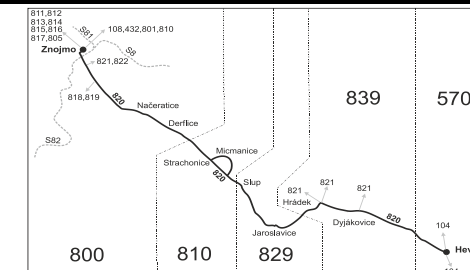

Vysvětlivky:

- ⇒ spoje navazující na linku 820
- }
- Ⓢ spoj s bezbariérově přístupným vozidlem
- × jede v pracovních dnech
- Ⓢ jede v sobotu
- † jede v neděli a ve státem uznávané svátky
- 10 nejede 24.12. a 31.12.
- 16 jede také 31.12., nejede 24.12.
- 17 jede také 31.12.

- 28 nejede od 23.12. do 25.12., 19.4., 21.4., 5.7., 6.7., 28.9. a 27.10.
- 43 jede také 23.12., 24.12., 25.12., 31.12., 19.4., 21.4., 5.7. a 27.10.
- 50 nejede od 27.12. do 2.1., 1.2., od 11.2. do 15.2., 18.4., od 1.7. do 30.8., 29.10. a 30.10.
- 56 nejede 27.12., 28.12., 31.12. a od 1.7. do 30.8.
- 57 jede 27.12., 28.12. a od 1.7. do 30.8.
- N úsekovou jízdenku nelze vydat

Šťastnou cestu s IDS JMK

1. 68 jede také 23.12., 24.12., 25.12., 31.12., 19.4., 21.4., 5.7. a 27.10.
   - X u spoje zastavujícího na těchto zastávkách, daná úseková jízdenka neplatí
2. Vzhledem ke stavebnímu stavu zastávek nelze garantovat bezbariérový nástup do a výstup z vozidla na všech zastávkách.

* Cestujícím jedoucím linkou 820 ze směru Znojmo, Dukelská u mostu do Znojmo, Načeratice, křižovatka a dále ve směru Jaroslavice jsou uznávány jízdní doklady pro zónu 800.