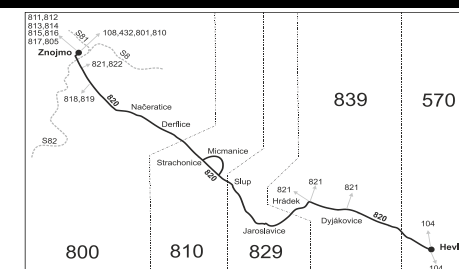

Vysvětlivky:

⇒ spoje navazující na linku 820

} spoj jede po jiné trase

♣ spoj s bezbariérově přístupným vozidlem

✕ jede v pracovních dnech

⊕ jede v sobotu

† jede v neděli a ve státem uznávané svátky

37 jede také 31.3., 7.7. a 29.9., nejede 30.3., 5.7., 28.9. a 17.11.

43 jede také 30.3., 5.7. a 28.9., nejede 31.3., 7.7. a 29.9.

50 nejede 29.3., od 2.7. do 31.8., 29.10. a 30.10.

56 nejede od 2.7. do 31.8.

57 jede od 2.7. do 31.8.

N úsekovou jízdenku nelze vydat

X u spoje zastavujícího na těchto zastávkách, daná úseková jízdenka neplatí

Šťastnou cestu s IDS JMK

Vzhledem ke stavebnímu stavu zastávek nelze garantovat bezbariérový nástup do a výstup z vozidla na všech zastávkách.

* Cestujícím jedoucím linkou 820 ze směru Znojmo, Dukelská u mostu do Znojmo, Načeratice, křižovatka a dále ve směru Jaroslavice jsou uznávány jízdní doklady pro zónu 800.