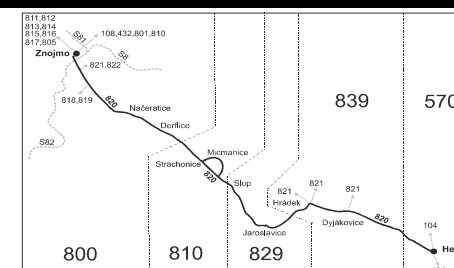

Vysvětlivky:

- ⇒ spoje navazující na linku 820
- ∩ spoj jede po jiné trase
- ⊕ spoj s bezbariérově přístupným vozidlem
- × jede v pracovních dnech
- ⊕ jede v sobotu
- ⊕ jede v neděli a ve státem uznávané svátky
- 37 jede také 29.9., nejede 28.9. a 17.11.
- 43 jede také 28.9., nejede 29.9.
- 50 nejede 29.10. a 30.10.
- N úsekovou jízdenku nelze vydat
- X u spoje zastávajícího na těchto zastávkách, daná úseková jízdenka neplatí

Šťastnou cestu s IDS JMK

Vzhledem ke stavebnímu stavu zastávek nelze garantovat bezbariérový nástup do a výstup z vozidla na všech zastávkách.

* Cestujícím jedoucím linkou 820 ze směru Znojmo, Dukelská u mostu do Znojmo, Načeratice, křižovatka a dále ve směru Jaroslavice jsou uznávány jízdní doklady pro zónu 800.