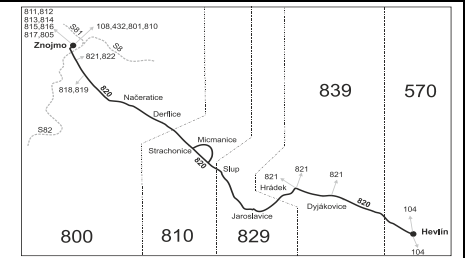

Vysvětlivky:

- ⇒ spoje navazující na linku 820
- ∩ spoj jede po jiné trase
- ⊗ spoj s bezbariérovým přístupným vozidlem
- ⊗ jede v pracovních dnech
- ⊕ jede v sobotu
- ⊕ jede v neděli a ve státem uznávané svátky
- 37 jede také 31.3., 7.7. a 29.9., nejede 30.3., 5.7., 28.9. a 17.11.
- 43 jede také 30.3., 5.7. a 28.9., nejede 31.3., 7.7. a 29.9.

- 50 nejede 29.3., od 2.7. do 31.8., 29.10. a 30.10.
- 56 nejede od 2.7. do 31.8.
- 57 jede od 2.7. do 31.8.
- K spoj pokračuje dále jako linka 821 do Velkého Karlova
- N úsekovou jízdenku nelze vydat
- X u spoje zastavujícího na těchto zastávkách, daná úseková jízdenka neplatí

Šťastnou cestu s IDS JMK

Vzhledem ke stavebnímu stavu zastávek nelze garantovat bezbariérový nástup do a výstup z vozidla na všech zastávkách.
* Cestujícím jedoucích linkou 820 ze směru Znojmo, Načeratice, křižovatka do Znojmo, Dukelská u mostu a dále ve směru Znojmo jsou uznávány jízdní doklady pro zónu 800.