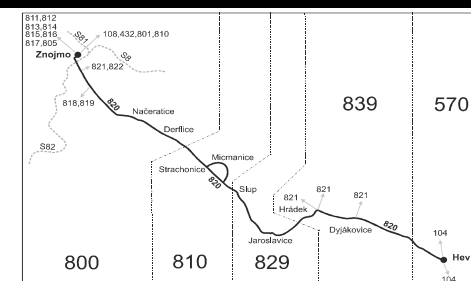

Vysvětlivky:

- ⇒ spoje navazující na linku 820
- }
- × spoj jede po jiné trase
- × spoj s bezbariérově přístupným vozidlem
- × jede v pracovních dnech
- Ⓞ jede v sobotu
- † jede v neděli a ve státem uznávané svátky
- 37 jede také 29.9., nejede 28.9. a 17.11.

- 43 jede také 28.9., nejede 29.9.
- 50 nejede 29.10. a 30.10.
- K spoj pokračuje dále jako linka 821 do Velkého Karlova
- N úsekovou jízdenku nelze vydat
- X u spoje zastavujícího na těchto zastávkách, daná úseková jízdenka neplatí

Šťastnou cestu s IDS JMK

Vzhledem ke stavebnímu stavu zastávek nelze garantovat bezbariérový nástup do a výstup z vozidla na všech zastávkách.

* Cestujícím jedoucím linkou 820 ze směru Znojmo, Načeratice, křižovatka do Znojmo, Dukelská u mostu a dále ve směru Znojmo jsou uznávány jízdní doklady pro zónu 800.