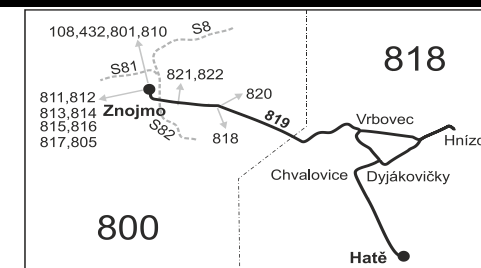

217	201	281	205	207	215	241	209	211	213	
☐31	☐17	☐78	☐17	☐17	15	128	☐42	☐10	☐32	
☐	☐	☐	☐	☐	☐	☐	☐	☐	☐	
1:40	6:00	8:00	9:00	11:00	13:00	15:00	17:00	17:00	19:00	21:00
1:43	6:03	8:03	9:03	11:03	13:03	15:03	17:03	17:03	19:03	21:03
1:45	6:05	8:05	9:05	11:05	13:05	15:05	17:05	17:05	19:05	21:05
☐	6:09	☐	9:09	11:09	13:09	15:09	17:09	17:09	19:09	21:09
☐	6:11	☐	9:11	11:11	13:11	15:11	17:11	17:11	19:11	21:11
☐	☐	☐	☐	☐	☐	☐	☐	☐	☐	☐
☐	☐	☐	☐	☐	☐	☐	☐	☐	☐	☐
☐	6:14	☐	9:14	11:14	13:14	15:14	17:22	17:22	19:14	21:14
1:50	6:16	8:10	9:16	11:16	13:16	15:16	17:24	17:24	19:16	21:16
										21:29
	6:21	8:15	9:21	11:21	13:21	15:21	17:29	17:29	19:21	21:21

Vysvětlivky:

- ⇒ spoje navazující na linku 819
- (z) zastávka celodenně na znamení
- ☐ spoj jede po jiné trase
- ☐ spoj s bezbariérově přístupným vozidlem
- ☒ jede v pracovních dnech
- ☐ jede v sobotu
- † jede v neděli a ve státem uznávané svátky
- 10 nejede 24.12. a 31.12.
- 15 jede jen 24.12. a 31.12.

- 17 jede také 31.12.
- 23 nejede od 23.12. do 25.12., 19.4., 21.4., 5.7., 6.7., 28.9. a 27.10.
- 31 jede také 19.4., 1.5., 8.5. a 5.7., nejede 20.4. a 6.7.
- 32 nejede 24.12., 25.12., 26.12., 31.12., 1.1., 22.4., 8.5., 28.9. a 28.10.
- 42 jede také 23.12., 25.12., 31.12., 19.4., 21.4., 5.7. a 27.10.
- 72 jede od 1.7. do 30.8.
- 78 jede od 29.6. do 1.9.

1. 50 nejede od 27.12. do 2.1., 1.2., od 11.2. do 15.2., 18.4., od 1.7. do 30.8., 29.10. a 30.10.
2. Vzhledem ke stavebnímu stavu zastávek nelze garantovat bezbariérový nástup do a výstup z vozidla na všech zastávkách.

Šťastnou cestu s IDS JMK