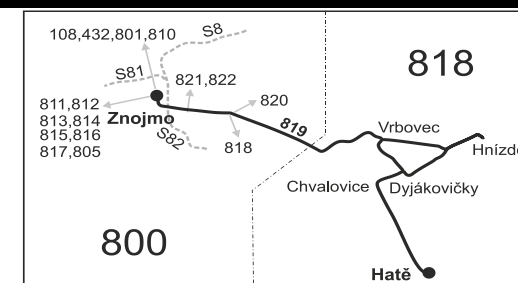

SOBOTA + NEDĚLE

217	201	203	205	207	241	209	211	213
Ⓢ31	Ⓢ+	Ⓢ+	Ⓢ+	Ⓢ+	†37	Ⓢ68	Ⓢ+	Ⓢ+32
♿	♿	♿	♿	♿	♿	♿	♿	♿
1:40	6:00	9:00	11:00	13:00	17:00	17:00	19:00	21:00
1:43	6:03	9:03	11:03	13:03	17:03	17:03	19:03	21:03
1:45	6:05	9:05	11:05	13:05	17:05	17:05	19:05	21:05
}	6:09	9:09	11:09	13:09	17:09	17:09	19:09	21:09
}	6:11	9:11	11:11	13:11	17:11	17:11	19:11	21:11
}	}	}	}	}	17:17	17:17	}	}
}	}	}	}	}	17:21	17:21	}	}
}	6:14	9:14	11:14	13:14	17:22	17:22	19:14	21:14
1:50	6:16	9:16	11:16	13:16	17:24	17:24	19:16	21:16
								21:29
	6:21	9:21	11:21	13:21	17:29	17:29	19:21	21:21

Vysvětlivky:

- ⇒ spoje navazující na linku 819
- (z) zastávka celodenně na znamení
- }

- Ⓢ31 jede také 30.3., 1.5., 8.5., 5.7. a 28.9., nejede 31.3., 7.7. a 29.9.
- Ⓢ32 nejede 2.4., 8.5., 28.9. a 28.10.
- Ⓢ37 jede také 31.3., 7.7. a 29.9., nejede 30.3., 5.7., 28.9. a 17.11.
- 50 nejede 29.3., od 2.7. do 31.8., 29.10. a 30.10.
- 68 jede také 30.3., 5.7. a 28.9., nejede 31.3., 7.7. a 29.9.

Šťastnou cestu s IDS JMK

Vzhledem ke stavebnímu stavu zastávek nelze garantovat bezbariérový nástup do a výstup z vozidla na všech zastávkách.