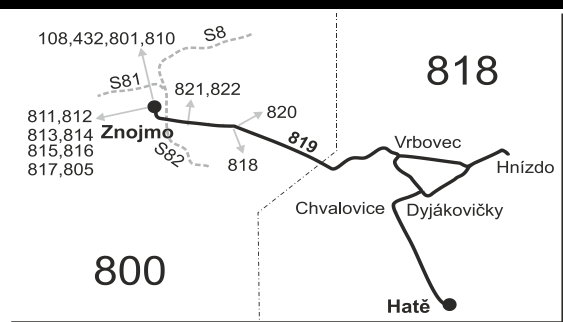

Vysvětlivky:

- ⇒ spoje navazující na linku 819
- (z) zastávka celodenně na znamení
- }

Vzhledem ke stavebnímu stavu zastávek nelze garantovat bezbariérový nástup do a výstup z vozidla na všech zastávkách.