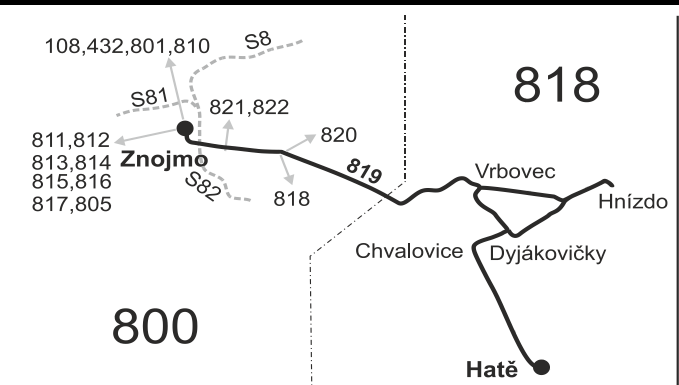

Vysvětlivky:

- ⇒ spoje navazující na linku 819
- (z) zastávka celodenně na znamení
- ⌋ spoj jede po jiné trase
- Ⓜ spoj s bezbariérově přístupným vozidlem
- ⌘ jede v pracovních dnech
- Ⓞ jede v pátek
- Ⓞ† jede v sobotu
- † jede v neděli a ve státem uznávané svátky
- 27 jede také 28.9., nejede 29.9.
- 32 nejede 28.9. a 28.10.
- 37 jede také 29.9., nejede 28.9. a 17.11.
- 48 jede také 27.9., nejede 28.9.
- 50 nejede 29.10. a 30.10.
- 68 jede také 28.9., nejede 29.9.

Vzhledem ke stavebnímu stavu zastávek nelze garantovat bezbariérový nástup do a výstup z vozidla na všech zastávkách.