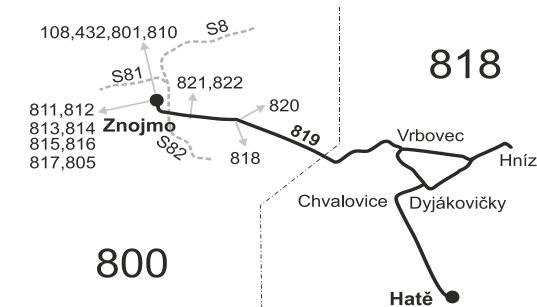

Vysvětlivky:

- ⇒ spoje navazující na linku 819
- (z) zastávka celodenně na znamení
- ∩ spoj jede po jiné trase
- ♿ spoj s bezbariérově přístupným vozidlem
- ⌘ jede v pracovních dnech
- Ⓞ jede v sobotu
- † jede v neděli a ve státem uznávané svátky

- **31** jede také 5.7. a 28.9., nejede 7.7. a 29.9.
- **32** nejede 28.9. a 28.10.
- **37** jede také 7.7. a 29.9., nejede 5.7., 28.9. a 17.11.
- **50** nejede od 2.7. do 31.8., 29.10. a 30.10.
- **72** jede od 2.7. do 31.8.
- **78** jede od 30.6. do 2.9.

Vzhledem ke stavebnímu stavu zastávek nelze garantovat bezbariérový nástup do a výstup z vozidla na všech zastávkách.