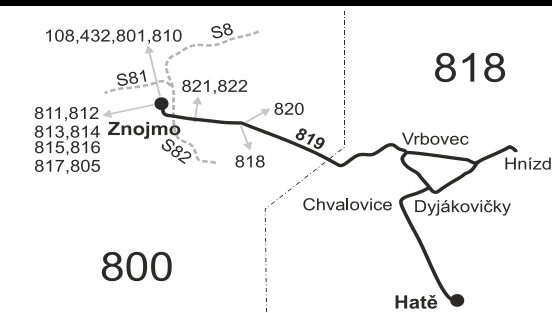

Vysvětlivky:

- ⇒ spoje navazující na linku 819
- (z) zastávka celodenně na znamení
- ∩ spoj jede po jiné trase
- ♿ spoj s bezbariérově přístupným vozidlem
- ⌘ jede v pracovních dnech
- Ⓢ jede v pátek
- Ⓢ jede v sobotu
- † jede v neděli a ve státem uznávané svátky
- 27 jede také 5.7. a 28.9., nejede 7.7. a 29.9.

- 32 nejede 28.9. a 28.10.
- 37 jede také 7.7. a 29.9., nejede 5.7., 28.9. a 17.11.
- 48 jede také 4.7. a 27.9., nejede 6.7. a 28.9.
- 50 nejede od 2.7. do 31.8., 29.10. a 30.10.
- 68 jede také 5.7. a 28.9., nejede 7.7. a 29.9.
- 72 jede od 2.7. do 31.8.
- 78 jede od 30.6. do 2.9.

Vzhledem ke stavebnímu stavu zastávek nelze garantovat bezbariérový nástup do a výstup z vozidla na všech zastávkách.