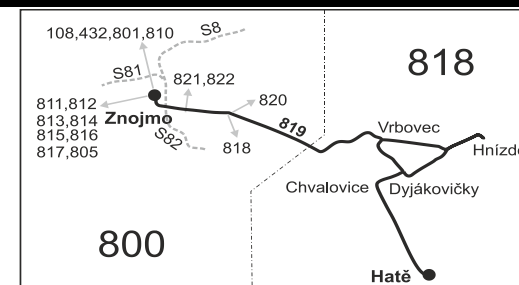

PRACOVNÍ DNY																SOBOTA + NEDELE							
Číslo spoje:		2	4	6	82	8	10	12	14	16	18	20	22	24	26	28	202	204	206	208	242	210	212	214	
Úsek	Zóna	Zastávka	⌘	⌘	⌘	⌘50	⌘	⌘	⌘	⌘50	⌘	⌘	⌘	⌘	⌘	⌘48	Ⓢ	Ⓢ	Ⓢ	Ⓢ	†37	Ⓢ68	Ⓢ	Ⓢ2	
	818	Chvalovice, Hatě, FREEPORT	♣	♣	7:09		9:24	12:54			15:29	17:29	19:24	21:24			♣	♣	♣	♣	♣37	♣68	♣	♣2	
	818	Chvalovice	♣	♣	7:14		9:29	11:32	12:59	13:42	14:39	15:34	16:34	17:34	19:29	21:29	22:56	♣	♣	♣	♣	♣	♣	♣	♣
	818	Dyjákovičky, křiž.			7:16		9:31	11:34				15:36	16:36	17:36	19:31			♣	♣	♣	♣	♣	♣	♣	♣
	818	Dyjákovičky, škola				7:16												♣	♣	♣	♣	♣	♣	♣	♣
	818	Vrbovec, Hnízdo																♣	♣	♣	♣	♣	♣	♣	♣
	818	Vrbovec, stará zastávka																♣	♣	♣	♣	♣	♣	♣	♣
	818	Vrbovec, sklepy (z)																♣	♣	♣	♣	♣	♣	♣	♣
	800	Znojmo, Dukelská u mostu																♣	♣	♣	♣	♣	♣	♣	♣
	800	Znojmo, Vídeňská u školy																♣	♣	♣	♣	♣	♣	♣	♣
	800	Znojmo, Mariánské nám.																♣	♣	♣	♣	♣	♣	♣	♣
	800	Znojmo, aut.nádr.																♣	♣	♣	♣	♣	♣	♣	♣
		⇒ 108 Brno																♣	♣	♣	♣	♣	♣	♣	♣
		⇒ S8 Břeclav																♣	♣	♣	♣	♣	♣	♣	♣
		⇒ S81 Moravské Budějovice																♣	♣	♣	♣	♣	♣	♣	♣
		⇒ 432 Ivančice																♣	♣	♣	♣	♣	♣	♣	♣

Vysvětlivky:

- ⇒ spoje navazující na linku 819
- (z) zastávka celodenně na znamení
- ∩ spoj jede po jiné trase
- ♣ spoj s bezbariérově přístupným vozidlem
- ⌘ jede v pracovních dnech
- Ⓢ jede v pátek
- Ⓢ jede v sobotu
- † jede v neděli a ve státem uznávané svátky

- 27 jede také 30.3., 1.5., 8.5., 5.7. a 28.9., nejede 31.3., 7.7. a 29.9.
- 32 nejede 2.4., 8.5., 28.9. a 28.10.
- 37 jede také 31.3., 7.7. a 29.9., nejede 30.3., 5.7., 28.9. a 17.11.
- 48 jede také 29.3., 30.4., 7.5., 4.7. a 27.9., nejede 30.3., 6.7. a 28.9.
- 50 nejede 29.3., od 2.7. do 31.8., 29.10. a 30.10.
- 68 jede také 30.3., 5.7. a 28.9., nejede 31.3., 7.7. a 29.9.

Vzhledem ke stavebnímu stavu zastávek nelze garantovat bezbariérový nástup do a výstup z vozidla na všech zastávkách.