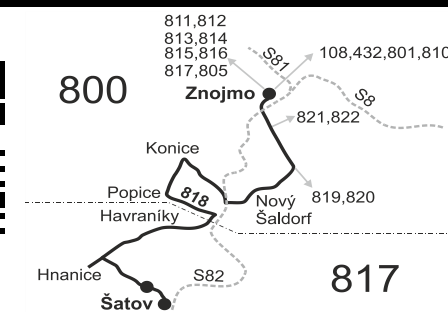

Vysvětlivky:

- ⇒ spoje navazující na linku 818
- (z) zastávka celodenně na znamení
- }

Šťastnou cestu s IDS JMK

Vzhledem ke stavebnímu stavu zastávek nelze garantovat bezbariérový nástup do a výstup z vozidla na všech zastávkách.