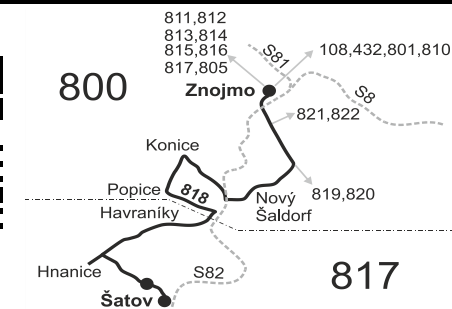

Vysvětlivky:

- (z) zastávka celodenně na znamení
- }
- ♣ spoj jede po jiné trase
- ♣ spoj s bezbariérově přístupným vozidlem
- ♣ jede v pracovních dnech
- ♣ jede v sobotu
- ♣ jede v neděli a ve státem uznávané svátky
- 50 nejede 29.10. a 30.10.
- 74 jede od 2.9. do 28.10.

Šťastnou cestu s IDS JMK

Vzhledem ke stavebnímu stavu zastávek nelze garantovat bezbariérový nástup do a výstup z vozidla na všech zastávkách.