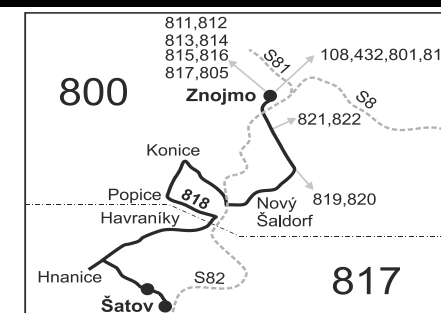

Vysvětlivky:

- ⇒ spoje navazující na linku 818
- (z) zastávka celodenně na znamení
- ⌘ spoj jede po jiné trase
- ♿ spoj s bezbariérově přístupným vozidlem
- ⌘ jede v pracovních dnech
- ⊕ jede v sobotu
- ⊕ jede v neděli
- † jede v neděli a ve státem uznávané svátky

- 28 nejede 10.4., 12.4., 1.5., 8.5., 5.7. a 27.9.
- 50 nejede 9.4., od 1.7. do 31.8., 29.10. a 30.10.
- 51 jede 9.4., od 1.7. do 31.8., 29.10. a 30.10.
- 56 nejede od 1.7. do 31.8.
- 74 jede od 28.3. do 28.10.
- 91 jede také 13.4., 6.7. a 28.9., nejede 12.4., 5.7. a 27.9.

Šťastnou cestu s IDS JMK

Vzhledem ke stavebnímu stavu zastávek nelze garantovat bezbariérový nástup do a výstup z vozidla na všech zastávkách.