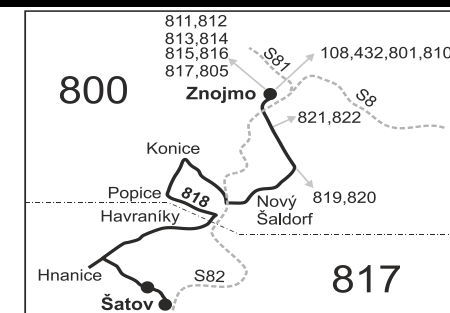

Vysvětlivky:

- (z) zastávka celodenně na znamení
- }
- ⚠ spoj jede po jiné trase
- ♿ spoj s bezbariérově přístupným vozidlem
- ⚠ jede v pracovních dnech
- Ⓢ jede v sobotu

- + jede v neděli a ve státem uznávané svátky
- 50 nejede 9.4., od 1.7. do 31.8., 29.10. a 30.10.
- 56 nejede od 1.7. do 31.8.
- 74 jede od 28.3. do 28.10.

Šťastnou cestu s IDS JMK

Vzhledem ke stavebnímu stavu zastávek nelze garantovat bezbariérový nástup do a výstup z vozidla na všech zastávkách.