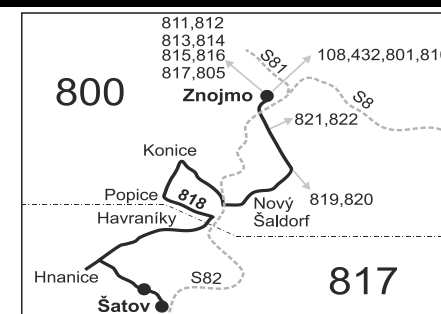

Vysvětlivky:

- (z) zastávka celodenně na znamení
- }
- ⌘ spoj s bezbariérově přístupným vozidlem
- ⌘ jede v pracovních dnech
- Ⓢ jede v sobotu
- † jede v neděli a ve státem uznávané svátky

- **16** jede také 31.12., nejede 24.12.
- **17** jede také 31.12.
- **56** nejede 27.12., 28.12., 31.12. a od 1.7. do 30.8.
- **74** jede od 30.3. do 28.10.

50 nejede od 27.12. do 2.1., 1.2., od 11.2. do 15.2., 18.4., od 1.7. do 30.8., 29.10. a 30.10.
Vzhledem ke stavebnímu stavu zastávek nelze garantovat bezbariérový nástup do a výstup z vozidla na všech zastávkách.