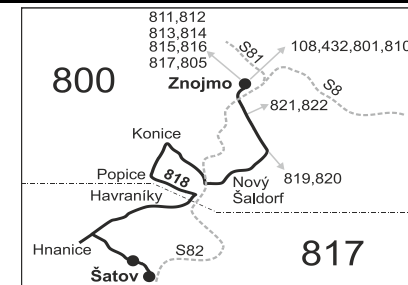

Vysvětlivky:

- (z) zastávka celodenně na znamení
- }
- ♣ spoj jede po jiné trase
- ♣ spoj s bezbariérově přístupným vozidlem
- ♣ jede v pracovních dnech
- Ⓢ jede v sobotu
- Ⓢ+ jede v neděli a ve státem uznávané svátky
- **16** nejede 24.12.
- **50** nejede od 27.12. do 2.1., od 2.2. do 9.2., 29.3., od 2.7. do 31.8., 29.10. a 30.10.
- **56** nejede od 27.12. do 29.12. a od 2.7. do 31.8.
- **74** jede od 30.3. do 28.10.

Šťastnou cestu s IDS JMK

Vzhledem ke stavebnímu stavu zastávek nelze garantovat bezbariérový nástup do a výstup z vozidla na všech zastávkách.