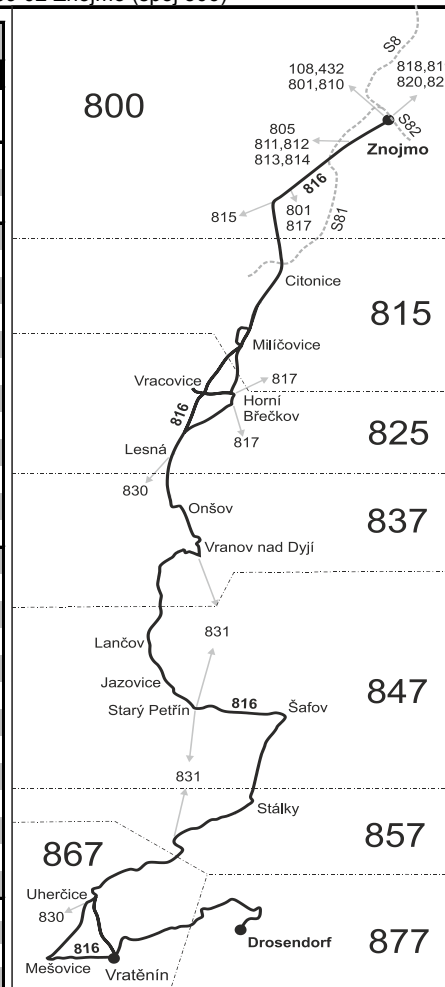

Číslo spoje:		302	304	204	306	206	308	310		
Úsek	Zóna	Zastávka	Ⓢ†	Ⓢ†	Ⓢ†	Ⓢ†	Ⓢ†	Ⓢ†		
N	877	Drosendorf, Schule				Ⓢ11:15		Ⓢ15:15		
		Drosendorf, Altstadt				Ⓢ11:17		Ⓢ15:17		
	867	Vratěnin				11:27		15:27		
		Vratěnin	přij.							
	867	Vratěnin	odj.	5:28		11:28		15:28		
	867	Uherčice, Mešovice		5:31		11:31		15:31		
	867	Uherčice, u parku	Ⓢ	5:37		11:37		15:37		
	867	Uherčice, statek Mitrov (z)		5:40		11:40		15:40		
	857	Podhradí nad Dyjí, rozc.2.2 (z)		5:44		11:44		15:44		
	857	Stálky		5:49		11:49		15:49		
	847	Šafov	Ⓢ	5:55		11:55		15:55		
	847	Starý Petřín	Ⓢ	6:00		12:00		16:00		
	847	Starý Petřín, Jazovice		6:02		12:02		16:02		
	847	Lančov, host.	Ⓢ	6:06		12:06		16:06		
	847	Lančov, kaplička (z)		6:09		12:09		16:09		
	837	Vranov nad Dyjí, Zámecký hotel	přij.	6:12		12:12		16:12		
	837	Vranov nad Dyjí, Zámecký hotel	odj.	6:15	8:15	10:15	12:15	14:15	16:15	18:15
	837	Vranov nad Dyjí, nám.		6:16	8:16	10:16	12:16	14:16	16:16	18:16
	837	Onšov, rozc.0.2		6:21	8:21	10:21	12:21	14:21	16:21	18:21
	825	Lesná, hájenka (z)		6:22	8:22	10:22	12:22	14:22	16:22	18:22
	825	Lesná, penzion	Ⓢ	6:25	8:25	10:25	12:25	14:25	16:25	18:25
	825	Vracovice		6:28	8:28	10:28	12:28	14:28	16:28	18:28
	815	Milíčovice, na státní		6:31	8:31	10:31	12:31	14:31	16:31	18:31
	815	Citonice		6:34	8:34	10:34	12:34	14:34	16:34	18:34
	800	Znojmo, Kasárna, rozc.0.6 (z)		6:37	8:37	10:37	12:37	14:37	16:37	18:37
	800	Znojmo, Pražská sídl.		6:40	8:40	10:40	12:40	14:40	16:40	18:40
	800	Znojmo, Pražská Policie ČR		6:41	8:41	10:41	12:41	14:41	16:41	18:41
	800	Znojmo, nám.Svobody lázně		6:43	8:43	10:43	12:43	14:43	16:43	18:43
	800	Znojmo, aut.nádr.	Ⓢ	6:48	8:48	10:48	12:48	14:48	16:48	18:48
		⇒ 108 Brno		7:12	9:12	11:12	Ⓢ12:52	Ⓢ14:52	16:52	18:52
		⇒ S8 Břeclav		6:58	9:03	10:55	12:55	14:55	16:55	19:03
		⇒ S82 Šatov			8:55		12:55	14:55	16:55	18:55
		⇒ 820 Hevlín		7:00		10:59	13:00	15:00	17:00	19:00

Vysvětlivky:

- ⇒ spoje navazující na linku 816
- (z) zastávka celodenně na znamení
- Ⓢ spoj s bezbariérově přístupným vozidlem
- Ⓢ jede v sobotu
- † jede v neděli a ve státem uznávané svátky
- N úsekovou jízdenku nelze vydat

Odjezd na zavolání:

Na označených spojích v takto označených zastávkách:

- pro výstup: stačí informovat řidiče;
- pro nástup: spoj je nutné objednat, a to nejméně 30 minut před odjezdem na telefonu 5 4317 4317 - volba 1.

Rufbus: Sie müssen Ihren Fahrtwunsch mindestens 30 Minuten vorab telefonisch (+420 5 4317 4317 Wahl 1) oder am Internet (www.idsjmk.cz/de) anmelden.